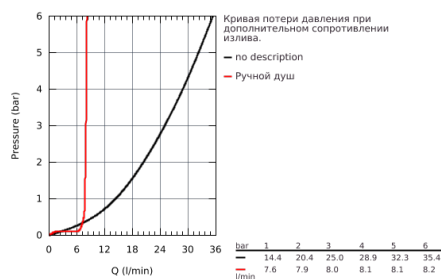

23 119 000 ALLURE BRILLIANT СМЕСИТЕЛЬ ОДНОРЫЧАЖНЫЙ ДЛЯ ВАННЫ 1/2", НАПОЛЬНЫЙ МОНТАЖ

ОПИСАНИЕ ПРОДУКТА

- комплект верхней монтажной части для
- 45 984
- без встраиваемой части
- **GROHE SilkMove** керамический картридж Ø 46 мм
- **GROHE StarLight** хромированная поверхность
- автоматический переключатель: ванна/душ
- излив со встроенным аэратором
- вынос 270 мм
- встроенный обратный клапан в душевом отводе 1/2"
- держатель ручного душа
- ручной душ Euphoria Cube+
- металлический душевой шланг 1250 мм
- с защитой от обратного потока