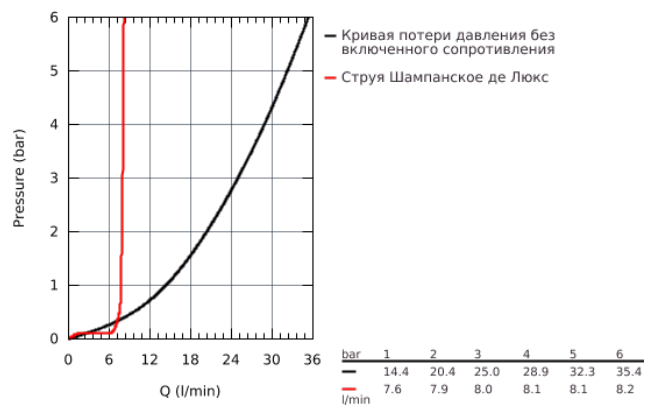

23 119 000 ALLURE BRILLIANT СМЕСИТЕЛЬ ОДНОРЫЧАЖНЫЙ ДЛЯ ВАННЫ 1/2", НАПОЛЬНЫЙ МОНТАЖ