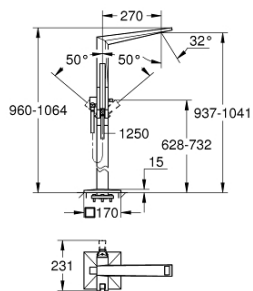

23 119 000 ALLURE BRILLIANT СМЕСИТЕЛЬ ОДНОРЫЧАЖНЫЙ ДЛЯ ВАННЫ 1/2", НАПОЛЬНЫЙ МОНТАЖ

ОПИСАНИЕ ПРОДУКТА

- комплект верхней монтажной части для
- 45 984
- без встраиваемой части
- **GROHE SilkMove** керамический картридж Ø 46 мм
- **GROHE StarLight** хромированная поверхность
- автоматический переключатель: ванна/душ
- излив со встроенным аэратором
- вынос 270 мм
- встроенный обратный клапан в душевом отводе 1/2"
- держатель ручного душа
- ручной душ Euphoria Cube+
- металлический душевой шланг 1250 мм
- с защитой от обратного потока

23 119 000 ALLURE BRILLIANT СМЕСИТЕЛЬ ОДНОРЫЧАЖНЫЙ ДЛЯ ВАННЫ 1/2", НАПОЛЬНЫЙ МОНТАЖ

23 119 000 ALLURE BRILLIANT СМЕСИТЕЛЬ ОДНОРЫЧАЖНЫЙ ДЛЯ ВАННЫ 1/2", НАПОЛЬНЫЙ МОНТАЖ

ЗАПАСНЫЕ ЧАСТИ

- 1: Водоводная трубка (Order-nr. 46803000)
- 2: Рычаг (Order-nr. 46804000)
- 3: Картридж керамич. (Order-nr. 46048000)
- 4: Кнопка переключателя (Order-nr. 46805000)
- 5: Переключатель (Order-nr. 65655000)
- 6: Обратный клапан (Order-nr. 08565000)
- 7: Фильтр-сетка (Order-nr. 0700200M)