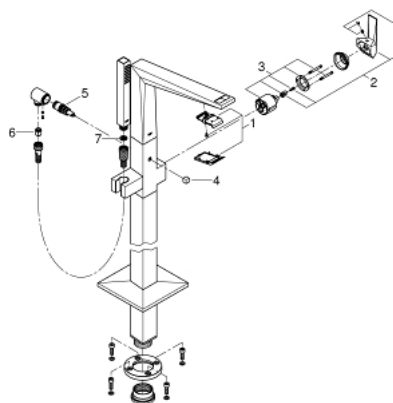

23 119 000 ALLURE BRILLIANT СМЕСИТЕЛЬ ОДНОРЫЧАЖНЫЙ ДЛЯ ВАННЫ 1/2", НАПОЛЬНЫЙ МОНТАЖ

ОПИСАНИЕ ПРОДУКТА

- комплект верхней монтажной части для
- 45 984
- без встраиваемой части
- **GROHE SilkMove** керамический картридж Ø 46 мм
- **GROHE StarLight** хромированная поверхность
- автоматический переключатель: ванна/душ
- излив со встроенным аэратором
- вынос 270 мм
- встроенный обратный клапан в душевом отводе 1/2"
- держатель ручного душа
- ручной душ Euphoria Cube+
- металлический душевой шланг 1250 мм
- с защитой от обратного потока

23 119 000 ALLURE BRILLIANT СМЕСИТЕЛЬ ОДНОРЫЧАЖНЫЙ ДЛЯ ВАННЫ 1/2", НАПОЛЬНЫЙ МОНТАЖ

23 119 000 ALLURE BRILLIANT СМЕСИТЕЛЬ ОДНОРЫЧАЖНЫЙ ДЛЯ ВАННЫ 1/2", НАПОЛЬНЫЙ МОНТАЖ

ЗАПАСНЫЕ ЧАСТИ

- 1: Водоводная трубка (Order-nr. 46803000)
- 2: Рычаг (Order-nr. 46804000)
- 3: Картридж керамич. (Order-nr. 46048000)
- 4: Кнопка переключателя (Order-nr. 46805000)
- 5: Переключатель (Order-nr. 65655000)
- 6: Обратный клапан (Order-nr. 08565000)
- 7: Фильтр-сетка (Order-nr. 0700200M)