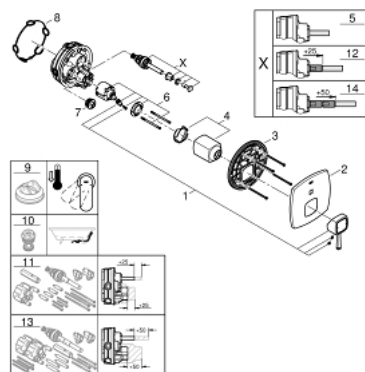

24 068 IG0 GRANDERA™ СМЕСИТЕЛЬ ОДНОРЫЧАЖНЫЙ С ПЕРЕКЛЮЧАТЕЛЕМ НА 2 ПОЛОЖЕНИЯ

ОПИСАНИЕ ПРОДУКТА

- комплект верхней монтажной части для
- GROHE Rapido SmartBox 35 600 000 (универсальная встраиваемая часть)
- **GROHE SilkMove** керамический картридж Ø 46 мм
- **GROHE StarLight** поверхность
- с настенными розетками **GROHE FastFixation** (скрытые эксцентрики, уплотнение, скрытый монтаж)
- металлическая накладная панель, регулируемая на 6°
- металлический рычаг
- автоматический переключатель на 2 положения
- распределение расхода:
 - выход В = 27 л/мин,
 - выход С = 27 л/мин
- без встраиваемой части

24 068 IG0 GRANDERA™ СМЕСИТЕЛЬ ОДНОРЫЧАЖНЫЙ С ПЕРЕКЛЮЧАТЕЛЕМ НА 2 ПОЛОЖЕНИЯ

24 068 IG0 GRANDERA™ СМЕСИТЕЛЬ ОДНОРЫЧАЖНЫЙ С ПЕРЕКЛЮЧАТЕЛЕМ НА 2 ПОЛОЖЕНИЯ

ЗАПАСНЫЕ ЧАСТИ

- 1: Lever (Order-nr. 46833IG0)
 - 2: escutcheon (Order-nr. 48433000)
 - 3: mounting plate (Order-nr. 48438000)
 - 4: cap (Order-nr. 48455000)
 - 5: Картридж керамич. (Order-nr. 46048000)
 - 6: diverter (Order-nr. 48442000)
 - 7: Уплотнение (Order-nr. 48360000)
 - 8: non-return valves (Order-nr. 49085000)
 - 9: Огранич.темп. для картр.46048,46386 (Order-nr. 46308000)*
 - 10: Rapido SmartBox Набор защ.от обр.потока (Order-nr. 14055000)*
- * Optional accessories