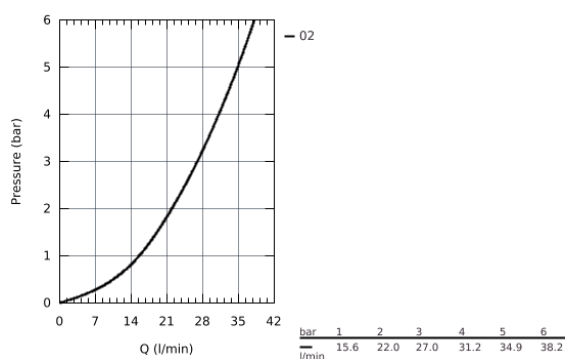

24 068 IG0 GRANDERA™ СМЕСИТЕЛЬ ОДНОРЫЧАЖНЫЙ С ПЕРЕКЛЮЧАТЕЛЕМ НА 2 ПОЛОЖЕНИЯ

ОПИСАНИЕ ПРОДУКТА

- комплект верхней монтажной части для
- GROHE Rapido SmartBox 35 600 000 (универсальная встраиваемая часть)
- **GROHE SilkMove** керамический картридж Ø 46 мм
- **GROHE StarLight** поверхность
- с настенными розетками **GROHE FastFixation** (скрытые эксцентрики, уплотнение, скрытый монтаж)
- металлическая накладная панель, регулируемая на 6°
- металлический рычаг
- автоматический переключатель на 2 положения
- распределение расхода:
 - выход В = 27 л/мин,
 - выход С = 27 л/мин
- без встраиваемой части

24 068 IG0 GRANDERA™ СМЕСИТЕЛЬ ОДНОРЫЧАЖНЫЙ С ПЕРЕКЛЮЧАТЕЛЕМ НА 2 ПОЛОЖЕНИЯ

24 068 IG0 GRANDERA™ СМЕСИТЕЛЬ ОДНОРЫЧАЖНЫЙ С ПЕРЕКЛЮЧАТЕЛЕМ НА 2 ПОЛОЖЕНИЯ

ЗАПАСНЫЕ ЧАСТИ

- 1: Lever (Order-nr. 46833IG0)
 - 2: escutcheon (Order-nr. 48433000)
 - 3: mounting plate (Order-nr. 48438000)
 - 4: cap (Order-nr. 48455000)
 - 5: Картридж керамич. (Order-nr. 46048000)
 - 6: diverter (Order-nr. 48442000)
 - 7: Уплотнение (Order-nr. 48360000)
 - 8: non-return valves (Order-nr. 49085000)
 - 9: Огранич.темп. для картр.46048,46386 (Order-nr. 46308000)*
 - 10: Rapido SmartBox Набор защ.от обр.потока (Order-nr. 14055000)*
- * Optional accessories