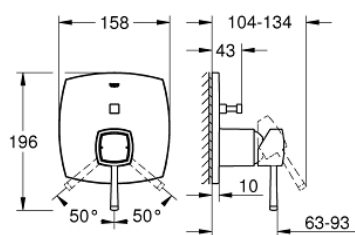

24 068 IG0 GRANDERA™ СМЕСИТЕЛЬ ОДНОРЫЧАЖНЫЙ С ПЕРЕКЛЮЧАТЕЛЕМ НА 2 ПОЛОЖЕНИЯ

ОПИСАНИЕ ПРОДУКТА

- комплект верхней монтажной части для
- GROHE Rapido SmartBox 35 600 000 (универсальная встраиваемая часть)
- **GROHE SilkMove** керамический картридж Ø 46 мм
- **GROHE StarLight** поверхность
- с настенными розетками **GROHE FastFixation** (скрытые эксцентрики, уплотнение, скрытый монтаж)
- металлическая накладная панель, регулируемая на 6°
- металлический рычаг
- автоматический переключатель на 2 положения
- распределение расхода:
 - выход В = 27 л/мин,
 - выход С = 27 л/мин
- без встраиваемой части

24 068 IG0 GRANDERA™ СМЕСИТЕЛЬ ОДНОРЫЧАЖНЫЙ С ПЕРЕКЛЮЧАТЕЛЕМ НА 2 ПОЛОЖЕНИЯ

24 068 IG0 GRANDERA™ СМЕСИТЕЛЬ ОДНОРЫЧАЖНЫЙ С ПЕРЕКЛЮЧАТЕЛЕМ НА 2 ПОЛОЖЕНИЯ

ЗАПАСНЫЕ ЧАСТИ

- 1: Lever (Order-nr. 46833IG0)
 - 2: escutcheon (Order-nr. 48433000)
 - 3: mounting plate (Order-nr. 48438000)
 - 4: cap (Order-nr. 48455000)
 - 5: Картридж керамич. (Order-nr. 46048000)
 - 6: diverter (Order-nr. 48442000)
 - 7: Уплотнение (Order-nr. 48360000)
 - 8: non-return valves (Order-nr. 49085000)
 - 9: Огранич.темп. для картр.46048,46386 (Order-nr. 46308000)*
 - 10: Rapido SmartBox Набор защ.от обр.потока (Order-nr. 14055000)*
- * Optional accessories