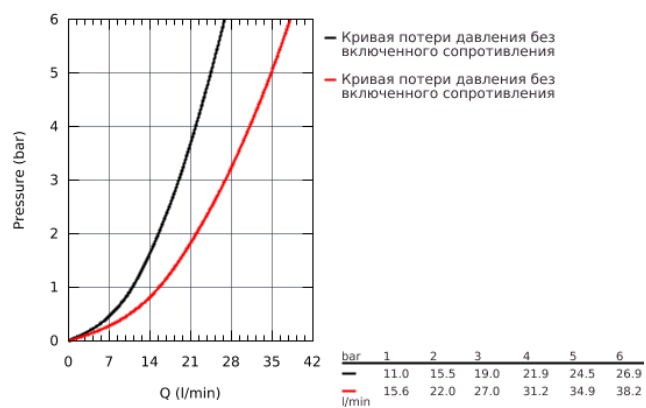

24 068 IG0 GRANDERA™ СМЕСИТЕЛЬ ОДНОРЫЧАЖНЫЙ С ПЕРЕКЛЮЧАТЕЛЕМ НА 2 ПОЛОЖЕНИЯ