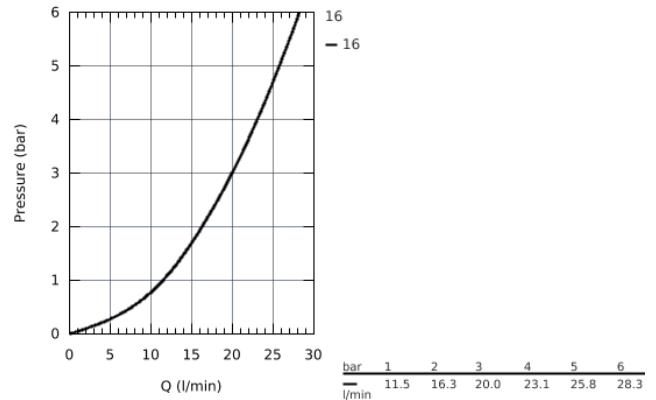

23 317 IG0 GRANDERA™ СМЕСИТЕЛЬ ОДНОРЫЧАЖНЫЙ ДЛЯ ВАННЫ, DN 15

ОПИСАНИЕ ПРОДУКТА

- настенный монтаж
- GROHE SilkMove керамический картридж Ø 46 мм
- GROHE StarLight хромированная поверхность
- регулировка расхода воды
- со встроенным держателем для ручного душа
- автоматический переключатель: ванна/душ
- аэратор
- встроенный обратный клапан в душевом отводе 1/2"
- скрытые S-образные эксцентрики
- с защитой от обратного потока
- минимальное давление 1,0 бар

23 317 IG0 GRANDERA™ СМЕСИТЕЛЬ ОДНОРЫЧАЖНЫЙ ДЛЯ ВАННЫ, DN 15

23 317 IG0 GRANDERA™ СМЕСИТЕЛЬ ОДНОРЫЧАЖНЫЙ ДЛЯ ВАННЫ, DN 15

ЗАПАСНЫЕ ЧАСТИ

- 1: Lever (Order-nr. 46833IG0)
- 2: Картридж керамич. (Order-nr. 46048000)
- 3: Эксцентрик (Order-nr. 46861000)
- 4: Гайка подключения (Order-nr. 45044000)
- 5: Diverter knob (Order-nr. 48217G00)
- 6: Переключатель (Order-nr. 65655000)
- 7: Обратный клапан (Order-nr. 08565000)
- 8: Mousseur (Order-nr. 13952G00)
- 9: Ограничитель температуры (Order-nr. 46375000)*
- 10: Втулка-удлинение 30 мм (Order-nr. 46238000)*
- 11: специальный ключ (Order-nr. 19377000)*