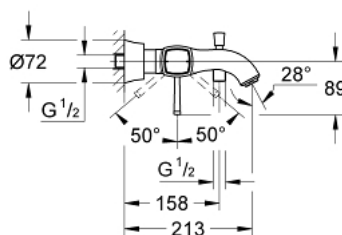

23 317 IG0 GRANDERA™ СМЕСИТЕЛЬ ОДНОРЫЧАЖНЫЙ ДЛЯ ВАННЫ, DN 15

ОПИСАНИЕ ПРОДУКТА

- настенный монтаж
- GROHE SilkMove керамический картридж Ø 46 мм
- GROHE StarLight хромированная поверхность
- регулировка расхода воды
- со встроенным держателем для ручного душа
- автоматический переключатель: ванна/душ
- аэратор
- встроенный обратный клапан в душевом отводе 1/2"
- скрытые S-образные эксцентрики
- с защитой от обратного потока
- минимальное давление 1,0 бар

23 317 IG0 GRANDERA™ СМЕСИТЕЛЬ ОДНОРЫЧАЖНЫЙ ДЛЯ ВАННЫ, DN 15

23 317 IG0 GRANDERA™ СМЕСИТЕЛЬ ОДНОРЫЧАЖНЫЙ ДЛЯ ВАННЫ, DN 15

ЗАПАСНЫЕ ЧАСТИ

- 1: Lever (Order-nr. 46833IG0)
- 2: Картридж керамич. (Order-nr. 46048000)
- 3: Эксцентрик (Order-nr. 46861000)
- 4: Гайка подключения (Order-nr. 45044000)
- 5: Diverter knob (Order-nr. 48217G00)
- 6: Переключатель (Order-nr. 65655000)
- 7: Обратный клапан (Order-nr. 08565000)
- 8: Mousseur (Order-nr. 13952G00)
- 9: Ограничитель температуры (Order-nr. 46375000)*
- 10: Втулка-удлинение 30 мм (Order-nr. 46238000)*
- 11: специальный ключ (Order-nr. 19377000)*