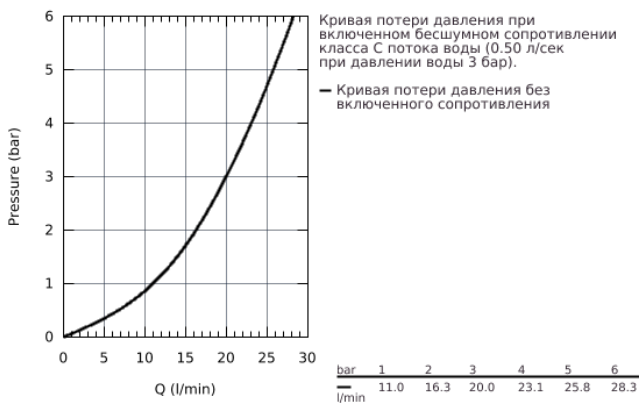

23 317 IG0 GRANDERA™ СМЕСИТЕЛЬ ОДНОРЫЧАЖНЫЙ ДЛЯ ВАННЫ, DN 15