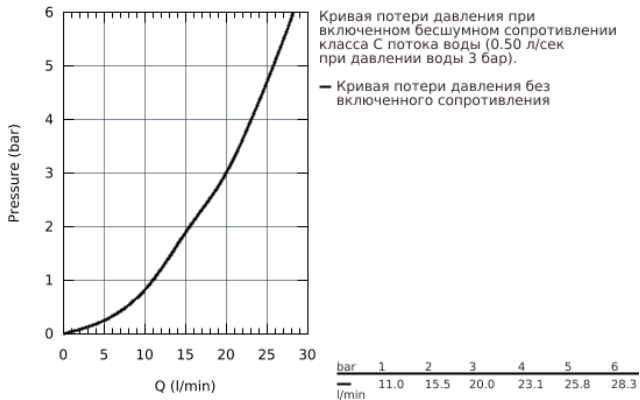

23 317 IG0 GRANDERA™ СМЕСИТЕЛЬ ОДНОРЫЧАЖНЫЙ ДЛЯ ВАННЫ, DN 15