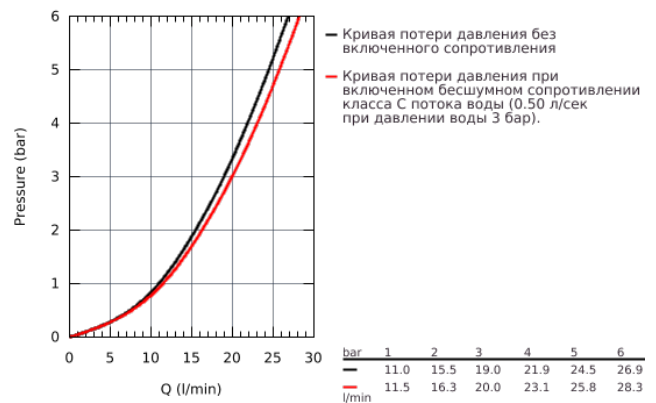

23 317 IG0 GRANDERA™ СМЕСИТЕЛЬ ОДНОРЫЧАЖНЫЙ ДЛЯ ВАННЫ, DN 15