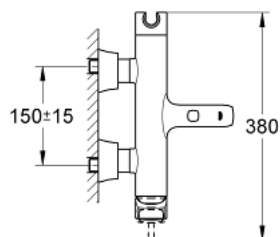

23 317 IG0 GRANDERA™ СМЕСИТЕЛЬ ОДНОРЫЧАЖНЫЙ ДЛЯ ВАННЫ, DN 15

ОПИСАНИЕ ПРОДУКТА

- настенный монтаж
- GROHE SilkMove керамический картридж Ø 46 мм
- GROHE StarLight хромированная поверхность
- регулировка расхода воды
- со встроенным держателем для ручного душа
- автоматический переключатель: ванна/душ
- аэратор
- встроенный обратный клапан в душевом отводе 1/2"
- скрытые S-образные эксцентрики
- с защитой от обратного потока
- минимальное давление 1,0 бар

23 317 IG0 GRANDERA™ СМЕСИТЕЛЬ ОДНОРЫЧАЖНЫЙ ДЛЯ ВАННЫ, DN 15

23 317 IG0 GRANDERA™ СМЕСИТЕЛЬ ОДНОРЫЧАЖНЫЙ ДЛЯ ВАННЫ, DN 15

ЗАПАСНЫЕ ЧАСТИ

- 1: Lever (Order-nr. 46833IG0)
- 2: Картридж керамич. (Order-nr. 46048000)
- 3: Эксцентрик (Order-nr. 46861000)
- 4: Гайка подключения (Order-nr. 45044000)
- 5: Diverter knob (Order-nr. 48217G00)
- 6: Переключатель (Order-nr. 65655000)
- 7: Обратный клапан (Order-nr. 08565000)
- 8: Mousseur (Order-nr. 13952G00)
- 9: Ограничитель температуры (Order-nr. 46375000)*
- 10: Втулка-удлинение 30 мм (Order-nr. 46238000)*
- 11: специальный ключ (Order-nr. 19377000)*