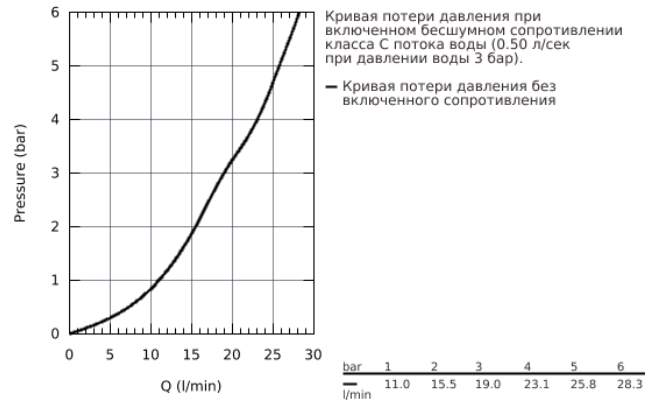

23 317 IG0 GRANDERA™ СМЕСИТЕЛЬ ОДНОРЫЧАЖНЫЙ ДЛЯ ВАННЫ, DN 15