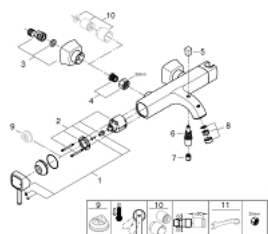

23 317 IG0 GRANDERA™ СМЕСИТЕЛЬ ОДНОРЫЧАЖНЫЙ ДЛЯ ВАННЫ, DN 15

ОПИСАНИЕ ПРОДУКТА

- настенный монтаж
- GROHE SilkMove керамический картридж Ø 46 мм
- GROHE StarLight хромированная поверхность
- регулировка расхода воды
- со встроенным держателем для ручного душа
- автоматический переключатель: ванна/душ
- аэратор
- встроенный обратный клапан в душевом отводе 1/2"
- скрытые S-образные эксцентрики
- с защитой от обратного потока
- минимальное давление 1,0 бар

23 317 IG0 GRANDERA™ СМЕСИТЕЛЬ ОДНОРЫЧАЖНЫЙ ДЛЯ ВАННЫ, DN 15

23 317 IG0 GRANDERA™ СМЕСИТЕЛЬ ОДНОРЫЧАЖНЫЙ ДЛЯ ВАННЫ, DN 15

ЗАПАСНЫЕ ЧАСТИ

- 1: Lever (Order-nr. 46833IG0)
- 2: Картридж керамич. (Order-nr. 46048000)
- 3: Эксцентрик (Order-nr. 46861000)
- 4: Гайка подключения (Order-nr. 45044000)
- 5: Diverter knob (Order-nr. 48217G00)
- 6: Переключатель (Order-nr. 65655000)
- 7: Обратный клапан (Order-nr. 08565000)
- 8: Mousseur (Order-nr. 13952G00)
- 9: Ограничитель температуры (Order-nr. 46375000)*
- 10: Втулка-удлинение 30 мм (Order-nr. 46238000)*
- 11: специальный ключ (Order-nr. 19377000)*