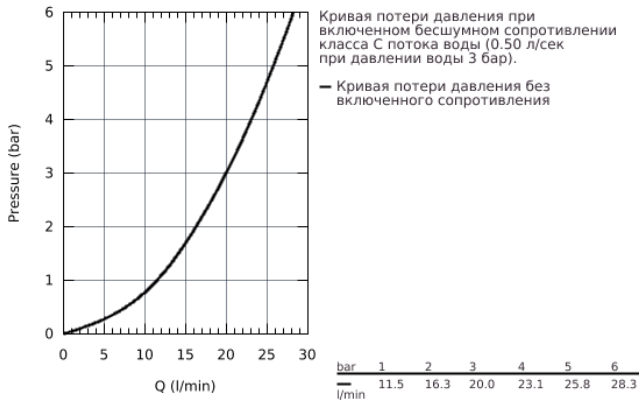

23 317 IG0 GRANDERA™ СМЕСИТЕЛЬ ОДНОРЫЧАЖНЫЙ ДЛЯ ВАННЫ, DN 15