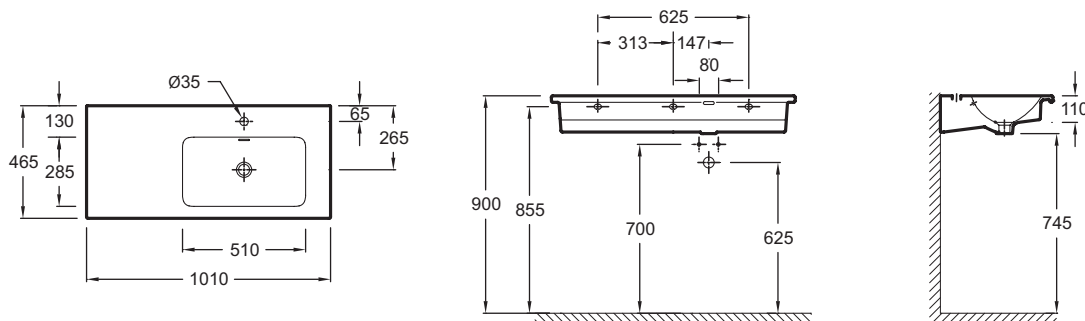

EXAD112

Коллекция: VOX

Отделка*:

00 - Белый

Общие характеристики:

Преимущества для конечного пользователя

- Дизайн: Изящная подвесная раковина-столешница, для установки на мебель
- Функциональность: Широкие полочки, большая и глубокая раковина с мягкими краями без острых углов для легкой очистки

Технические характеристики

- РАЗМЕРЫ (СМ): 100 x 46 см
- МАТЕРИАЛ: Огнеупорная керамика
- РАЗМЕТКА СВЕРЛЕНИЯ ОТВЕРСТИЯ ДЛЯ СМЕСИТЕЛЯ: С 1 отверстием для смесителя
- УСТАНОВКА: Стандартные
- ОТВЕРСТИЕ ПЕРЕЛИВА: С отверстием перелива
- ПРОДУКТ В КОМПЛЕКТЕ: (смеситель заказывается отдельно)
- РЕКОМЕНДОВАННЫЙ СМЕСИТЕЛЬ: 0
- ВЕС: 26 кг
- ТИП УСТАНОВКИ: Подвесные
- ОТВЕРСТИЯ ДЛЯ СВЕРЛЕНИЯ: С 1 отверстием для смесителя
- ГЛАДКАЯ / НЕГЛАДКАЯ НИЖНЯЯ ПОВЕРХНОСТЬ: Стандарт, для установки без мебели
- КОЛИЧЕСТВО РАКОВИН В СТОЛЕШНИЦЕ: Стандартные
- РЕКОМЕНДОВАННЫЙ СИФОН: 0

Общая информация

Спецификация продукта: Подвесная раковина-столешница 100 x 46 см, правосторонняя. EXAD112. Коллекция: VOX. РАЗМЕРЫ (СМ): 100 x 46 см. ВЕС: 26 кг. МАТЕРИАЛ: Огнеупорная керамика. ТИП УСТАНОВКИ: Подвесные. РАЗМЕТКА СВЕРЛЕНИЯ ОТВЕРСТИЯ ДЛЯ СМЕСИТЕЛЯ: С 1 отверстием для смесителя. ОТВЕРСТИЯ ДЛЯ СВЕРЛЕНИЯ: С 1 отверстием для смесителя. УСТАНОВКА: Стандартные. ГЛАДКАЯ / НЕГЛАДКАЯ НИЖНЯЯ ПОВЕРХНОСТЬ: Стандарт, для установки без мебели. ОТВЕРСТИЕ ПЕРЕЛИВА: С отверстием перелива. КОЛИЧЕСТВО РАКОВИН В СТОЛЕШНИЦЕ: Стандартные. ПРОДУКТ В КОМПЛЕКТЕ: (смеситель заказывается отдельно). РЕКОМЕНДОВАННЫЙ СИФОН: 0. РЕКОМЕНДОВАННЫЙ СМЕСИТЕЛЬ: 0.