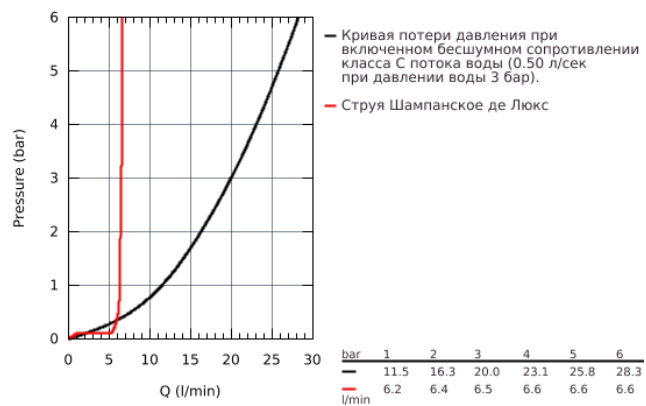

19 936 000 GRANDERA™ СМЕСИТЕЛЬ ОДНОРЫЧАЖНЫЙ ДЛЯ ВАННЫ НА 4 ОТВЕРСТИЯ