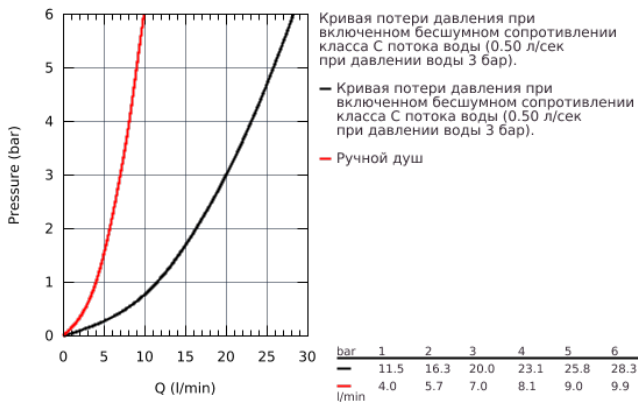

19 936 000 GRANDERA™ СМЕСИТЕЛЬ ОДНОРЫЧАЖНЫЙ ДЛЯ ВАННЫ НА 4 ОТВЕРСТИЯ

ОПИСАНИЕ ПРОДУКТА

- GROHE SilkMove керамический картридж Ø 46 мм
- GROHE StarLight хромированная поверхность
- включает в себя:
 - фиксатор для излива(смонтированный)
 - элемент управления однорычажного смесителя
 - излив для ванны с аэратором и переключателем ванна/душ
 - Grandera ручной душ 7,6 л
 - металлический душевой шланг
 - гибкая подводка
 - подключение для душевого шланга
 - с защитой от обратного потока
 - может быть использован с 29 037 000
 - минимальное давление 1,0 бар