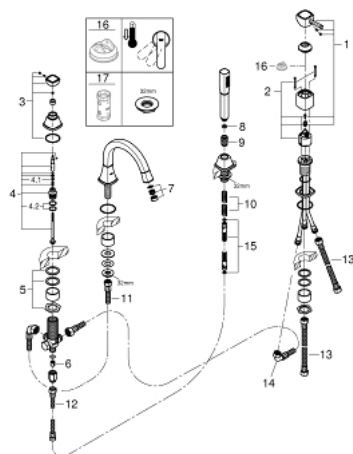

19 936 000 GRANDERA™ СМЕСИТЕЛЬ ОДНОРЫЧАЖНЫЙ ДЛЯ ВАННЫ НА 4 ОТВЕРСТИЯ

ОПИСАНИЕ ПРОДУКТА

- GROHE SilkMove керамический картридж Ø 46 мм
- GROHE StarLight хромированная поверхность
- включает в себя:
 - фиксатор для излива(смонтированный)
 - элемент управления однорычажного смесителя
 - излив для ванны с аэратором и переключателем ванна/душ
 - Grandera ручной душ 7,6 л
 - металлический душевой шланг
 - гибкая подводка
 - подключение для душевого шланга
 - с защитой от обратного потока
 - может быть использован с 29 037 000
 - минимальное давление 1,0 бар

19 936 000 GRANDERA™ СМЕСИТЕЛЬ ОДНОРЫЧАЖНЫЙ ДЛЯ ВАННЫ НА 4 ОТВЕРСТИЯ

19 936 000 GRANDERA™ СМЕСИТЕЛЬ ОДНОРЫЧАЖНЫЙ ДЛЯ ВАННЫ НА 4 ОТВЕРСТИЯ

ЗАПАСНЫЕ ЧАСТИ

- 1: Рычаг (Order-nr. 46833000)
 - 2: Картридж керамич. (Order-nr. 46048000)
 - 3: Кнопка переключателя (Order-nr. 48216000)
 - 4: переключатель (Order-nr. 45443000)
 - 5: Обратн.резьб.соедин. (Order-nr. 45444000)
 - 6: Обратный клапан (Order-nr. 08565000)
 - 7: аэратор (Order-nr. 13941000)
 - 8: Фильтр-сетка (Order-nr. 0700200M)
 - 9: Конусная гайка (Order-nr. 08864000)
 - 10: Возвратная пружина (Order-nr. 00869000)
 - 11: Шланг подключения (Order-nr. 48018000)
 - 12: Шланг подключения (Order-nr. 07300000)
 - 13: Гибкая подводка (Order-nr. 07227000)
 - 14: Шланг подключения (Order-nr. 48017000)
 - 15: Ограничитель температуры (Order-nr. 46375000)*
- * Optional accessories