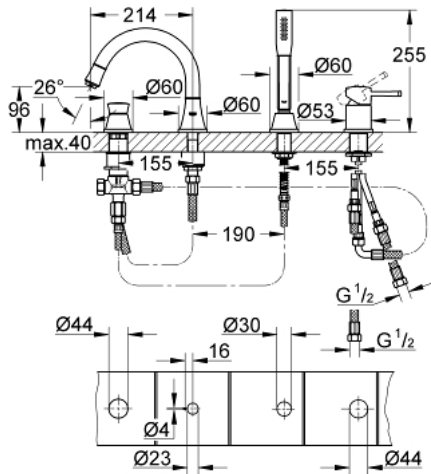

19 936 000 GRANDERA™ СМЕСИТЕЛЬ ОДНОРЫЧАЖНЫЙ ДЛЯ ВАННЫ НА 4 ОТВЕРСТИЯ

ОПИСАНИЕ ПРОДУКТА

- GROHE SilkMove керамический картридж Ø 46 мм
- GROHE StarLight хромированная поверхность
- включает в себя:
 - фиксатор для излива(смонтированный)
 - элемент управления однорычажного смесителя
 - излив для ванны с аэратором и переключателем ванна/душ
 - Grandera ручной душ 7,6 л
 - металлический душевой шланг
 - гибкая подводка
 - подключение для душевого шланга
 - с защитой от обратного потока
 - может быть использован с 29 037 000
 - минимальное давление 1,0 бар

19 936 000 GRANDERA™ СМЕСИТЕЛЬ ОДНОРЫЧАЖНЫЙ ДЛЯ ВАННЫ НА 4 ОТВЕРСТИЯ

19 936 000 GRANDERA™ СМЕСИТЕЛЬ ОДНОРЫЧАЖНЫЙ ДЛЯ ВАННЫ НА 4 ОТВЕРСТИЯ

ЗАПАСНЫЕ ЧАСТИ

- 1: Рычаг (Order-nr. 46833000)
 - 2: Картридж керамич. (Order-nr. 46048000)
 - 3: Кнопка переключателя (Order-nr. 48216000)
 - 4: переключатель (Order-nr. 45443000)
 - 5: Обратн.резьб.соедин. (Order-nr. 45444000)
 - 6: Обратный клапан (Order-nr. 08565000)
 - 7: аэратор (Order-nr. 13941000)
 - 8: Фильтр-сетка (Order-nr. 0700200M)
 - 9: Конусная гайка (Order-nr. 08864000)
 - 10: Возвратная пружина (Order-nr. 00869000)
 - 11: Шланг подключения (Order-nr. 48018000)
 - 12: Шланг подключения (Order-nr. 07300000)
 - 13: Гибкая подводка (Order-nr. 07227000)
 - 14: Шланг подключения (Order-nr. 48017000)
 - 15: Ограничитель температуры (Order-nr. 46375000)*
- * Optional accessories