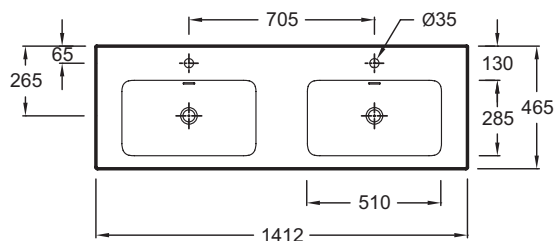

Технические характеристики

- **РАЗМЕРЫ (СМ):** 140 x 46 см
- **МАТЕРИАЛ:** Огнеупорная керамика
- **РАЗМЕТКА СВЕРЛЕНИЯ ОТВЕРСТИЯ ДЛЯ СМЕСИТЕЛЯ:** С 2 отверстиями для смесителя
- **УСТАНОВКА:** Двойные
- **ОТВЕРСТИЕ ПЕРЕЛИВА:** С отверстием перелива
- **ПРОДУКТ В КОМПЛЕКТЕ:** (смеситель заказывается отдельно)
- **РЕКОМЕНДОВАННЫЙ СМЕСИТЕЛЬ:** 0
- **ВЕС:** 34 кг
- **ТИП УСТАНОВКИ:** Подвесные
- **ОТВЕРСТИЯ ДЛЯ СВЕРЛЕНИЯ:** С 2 отверстиями для смесителя
- **ГЛАДКАЯ / НЕГЛАДКАЯ НИЖНЯЯ ПОВЕРХНОСТЬ:** Стандарт, для установки без мебели
- **КОЛИЧЕСТВО РАКОВИН В СТОЛЕШНИЦЕ:** Двойные
- **РЕКОМЕНДОВАННЫЙ СИФОН:** 0

Общая информация

Спецификация продукта: Двойная подвесная раковина-столешница 140 x 46 см. EXAA112. Коллекция: VOX. РАЗМЕРЫ (СМ): 140 x 46 см. ВЕС: 34 кг. МАТЕРИАЛ: Огнеупорная керамика. ТИП УСТАНОВКИ: Подвесные. РАЗМЕТКА СВЕРЛЕНИЯ ОТВЕРСТИЯ ДЛЯ СМЕСИТЕЛЯ: С 2 отверстиями для смесителя. ОТВЕРСТИЯ ДЛЯ СВЕРЛЕНИЯ: С 2 отверстиями для смесителя. УСТАНОВКА: Двойные. ГЛАДКАЯ / НЕГЛАДКАЯ НИЖНЯЯ ПОВЕРХНОСТЬ: Стандарт, для установки без мебели. ОТВЕРСТИЕ ПЕРЕЛИВА: С отверстием перелива. КОЛИЧЕСТВО РАКОВИН В СТОЛЕШНИЦЕ: Двойные. ПРОДУКТ В КОМПЛЕКТЕ: (смеситель заказывается отдельно). РЕКОМЕНДОВАННЫЙ СИФОН: 0. РЕКОМЕНДОВАННЫЙ СМЕСИТЕЛЬ: 0.