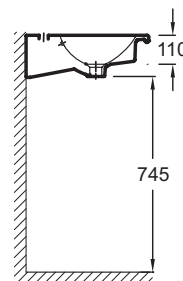

Технические характеристики

- **РАЗМЕРЫ (СМ):** 140 x 46 см
- **МАТЕРИАЛ:** Огнеупорная керамика
- **РАЗМЕТКА СВЕРЛЕНИЯ ОТВЕРСТИЯ ДЛЯ СМЕСИТЕЛЯ:** С 2 отверстиями для смесителя
- **УСТАНОВКА:** Двойные
- **ОТВЕРСТИЕ ПЕРЕЛИВА:** С отверстием перелива
- **ПРОДУКТ В КОМПЛЕКТЕ:** (смеситель заказывается отдельно)
- **РЕКОМЕНДОВАННЫЙ СМЕСИТЕЛЬ:** 0
- **ВЕС:** 34 кг
- **ТИП УСТАНОВКИ:** Подвесные
- **ОТВЕРСТИЯ ДЛЯ СВЕРЛЕНИЯ:** С 2 отверстиями для смесителя
- **ГЛАДКАЯ / НЕГЛАДКАЯ НИЖНЯЯ ПОВЕРХНОСТЬ:** Стандарт, для установки без мебели
- **КОЛИЧЕСТВО РАКОВИН В СТОЛЕШНИЦЕ:** Двойные
- **РЕКОМЕНДОВАННЫЙ СИФОН:** 0

Общая информация

Спецификация продукта: Двойная подвесная раковина-столешница 140 x 46 см. EXAA112. Коллекция: VOX. РАЗМЕРЫ (СМ): 140 x 46 см. ВЕС: 34 кг. МАТЕРИАЛ: Огнеупорная керамика. ТИП УСТАНОВКИ: Подвесные. РАЗМЕТКА СВЕРЛЕНИЯ ОТВЕРСТИЯ ДЛЯ СМЕСИТЕЛЯ: С 2 отверстиями для смесителя. ОТВЕРСТИЯ ДЛЯ СВЕРЛЕНИЯ: С 2 отверстиями для смесителя. УСТАНОВКА: Двойные. ГЛАДКАЯ / НЕГЛАДКАЯ НИЖНЯЯ ПОВЕРХНОСТЬ: Стандарт, для установки без мебели. ОТВЕРСТИЕ ПЕРЕЛИВА: С отверстием перелива. КОЛИЧЕСТВО РАКОВИН В СТОЛЕШНИЦЕ: Двойные. ПРОДУКТ В КОМПЛЕКТЕ: (смеситель заказывается отдельно). РЕКОМЕНДОВАННЫЙ СИФОН: 0. РЕКОМЕНДОВАННЫЙ СМЕСИТЕЛЬ: 0.