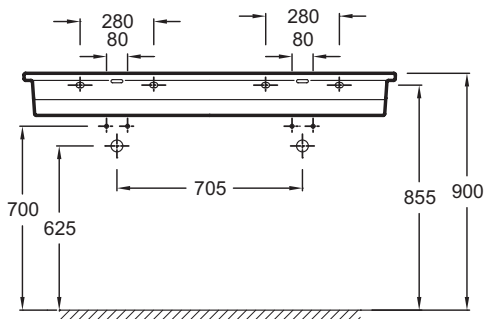

EXAA112

Коллекция: VOX

Отделки*:

00 - Белый

Общие характеристики:

Преимущества для конечного пользователя

- **Дизайн:** Изящная подвесная раковина-столешница, для установки на мебель
- **Функциональность:** Широкие полочки, большая и глубокая раковина с мягкими краями без острых углов для легкой очистки

Технические характеристики

- **РАЗМЕРЫ (СМ):** 140 x 46 см
- **МАТЕРИАЛ:** Огнеупорная керамика
- **РАЗМЕТКА СВЕРЛЕНИЯ ОТВЕРСТИЯ ДЛЯ СМЕСИТЕЛЯ:** С 2 отверстиями для смесителя
- **УСТАНОВКА:** Двойные
- **ОТВЕРСТИЕ ПЕРЕЛИВА:** С отверстием перелива
- **ПРОДУКТ В КОМПЛЕКТЕ:** (смеситель заказывается отдельно)
- **РЕКОМЕНДОВАННЫЙ СМЕСИТЕЛЬ:** 0
- **ВЕС:** 34 кг
- **ТИП УСТАНОВКИ:** Подвесные
- **ОТВЕРСТИЯ ДЛЯ СВЕРЛЕНИЯ:** С 2 отверстиями для смесителя
- **ГЛАДКАЯ / НЕГЛАДКАЯ НИЖНЯЯ ПОВЕРХНОСТЬ:** Стандарт, для установки без мебели
- **КОЛИЧЕСТВО РАКОВИН В СТОЛЕШНИЦЕ:** Двойные
- **РЕКОМЕНДОВАННЫЙ СИФОН:** 0

Общая информация

Спецификация продукта: Двойная подвесная раковина-столешница 140 x 46 см. EXAA112. Коллекция: VOX. РАЗМЕРЫ (СМ): 140 x 46 см. ВЕС: 34 кг. МАТЕРИАЛ: Огнеупорная керамика. ТИП УСТАНОВКИ: Подвесные. РАЗМЕТКА СВЕРЛЕНИЯ ОТВЕРСТИЯ ДЛЯ СМЕСИТЕЛЯ: С 2 отверстиями для смесителя. ОТВЕРСТИЯ ДЛЯ СВЕРЛЕНИЯ: С 2 отверстиями для смесителя. УСТАНОВКА: Двойные. ГЛАДКАЯ / НЕГЛАДКАЯ НИЖНЯЯ ПОВЕРХНОСТЬ: Стандарт, для установки без мебели. ОТВЕРСТИЕ ПЕРЕЛИВА: С отверстием перелива. КОЛИЧЕСТВО РАКОВИН В СТОЛЕШНИЦЕ: Двойные. ПРОДУКТ В КОМПЛЕКТЕ: (смеситель заказывается отдельно). РЕКОМЕНДОВАННЫЙ СИФОН: 0. РЕКОМЕНДОВАННЫЙ СМЕСИТЕЛЬ: 0.