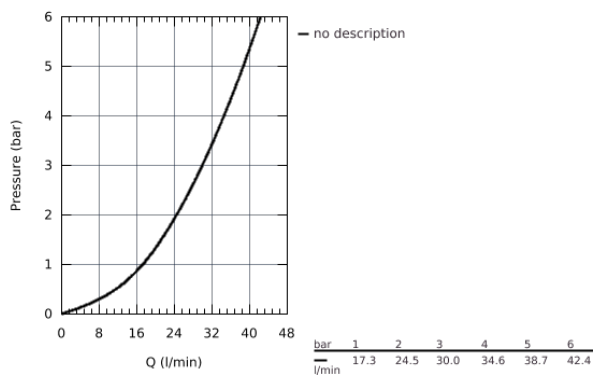

24 067 000 GRANDERA™ СМЕСИТЕЛЬ ОДНОРЫЧАЖНЫЙ ДЛЯ ДУША

ОПИСАНИЕ ПРОДУКТА

- комплект верхней монтажной части для
- GROHE Rapido SmartBox 35 600 000 (универсальная встраиваемая часть)
- **GROHE SilkMove** керамический картридж Ø 46 мм
- **GROHE StarLight** хромированная поверхность
- с настенными розетками **GROHE FastFixation** (скрытые эксцентрики, уплотнение, скрытый монтаж)
- металлическая накладная панель, регулируемая на 6°
- металлический рычаг
- распределение расхода:
выход В или С = 30 л/мин
- без встраиваемой части