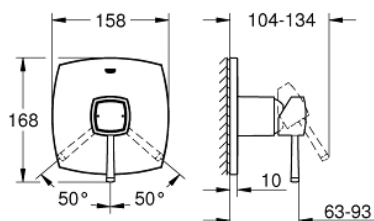

24 067 000 GRANDERA™ СМЕСИТЕЛЬ ОДНОРЫЧАЖНЫЙ ДЛЯ ДУША

ОПИСАНИЕ ПРОДУКТА

- комплект верхней монтажной части для
- GROHE Rapido SmartBox 35 600 000 (универсальная встраиваемая часть)
- **GROHE SilkMove** керамический картридж Ø 46 мм
- **GROHE StarLight** хромированная поверхность
- с настенными розетками **GROHE FastFixation** (скрытые эксцентрики, уплотнение, скрытый монтаж)
- металлическая накладная панель, регулируемая на 6°
- металлический рычаг
- распределение расхода:
выход В или С = 30 л/мин
- без встраиваемой части

24 067 000 GRANDERA™ СМЕСИТЕЛЬ ОДНОРЫЧАЖНЫЙ ДЛЯ ДУША

ЗАПАСНЫЕ ЧАСТИ

- 1: Рычаг (Order-nr. 46833000)
 - 2: escutcheon (Order-nr. 48432000)
 - 3: mounting plate (Order-nr. 48441000)
 - 4: cap (Order-nr. 48455000)
 - 5: Картридж керамич. (Order-nr. 46048000)
 - 6: Уплотнение (Order-nr. 48360000)
 - 7: Огранич. темп. для картр.46048,46386 (Order-nr. 46308000)*
- * Optional accessories