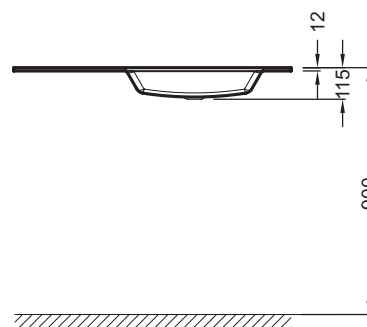

- РАЗМЕРЫ (СМ): 100 x 46 см
- МАТЕРИАЛ: Стекло
- РАЗМЕТКА СВЕРЛЕНИЯ ОТВЕРСТИЯ ДЛЯ СМЕСИТЕЛЯ: С 1 отверстием для смесителя
- УСТАНОВКА: Стандартные
- ОТВЕРСТИЕ ПЕРЕЛИВА: С отверстием перелива
- ПРОДУКТ В КОМПЛЕКТЕ: (смеситель заказывается отдельно)
- РЕКОМЕНДОВАННЫЙ СМЕСИТЕЛЬ: 0

Продукты для комплектации

- EB2026-RA: Мебель для раковины-столешницы 100 см, под правостороннюю раковину

Преимущества при монтаже

- УСТАНОВКА: на мебель
- ВЕС: 24 кг
- ТИП УСТАНОВКИ: Накладные
- ОТВЕРСТИЯ ДЛЯ СВЕРЛЕНИЯ: С 1 отверстием для смесителя
- ГЛАДКАЯ / НЕГЛАДКАЯ НИЖНЯЯ ПОВЕРХНОСТЬ: Гладкая нижняя поверхность, для установки на мебель
- КОЛИЧЕСТВО РАКОВИН В СТОЛЕШНИЦЕ: Стандартные
- РЕКОМЕНДОВАННЫЙ СИФОН: 0

- EB2046-RA: Мебель для раковины-столешницы, 100 см (правосторонняя раковина), 3 ящика

Общая информация

Спецификация продукта: Стеклаяная раковина-столешница 100 см. EB2102. Коллекция: VOX. РАЗМЕРЫ (СМ): 100 x 46 см. ВЕС: 24 кг. МАТЕРИАЛ: Стекло. ТИП УСТАНОВКИ: Накладные. РАЗМЕТКА СВЕРЛЕНИЯ ОТВЕРСТИЯ ДЛЯ СМЕСИТЕЛЯ: С 1 отверстием для смесителя. ОТВЕРСТИЯ ДЛЯ СВЕРЛЕНИЯ: С 1 отверстием для смесителя. УСТАНОВКА: Стандартные. ГЛАДКАЯ / НЕГЛАДКАЯ НИЖНЯЯ ПОВЕРХНОСТЬ: Гладкая нижняя поверхность, для установки на мебель. ОТВЕРСТИЕ ПЕРЕЛИВА: С отверстием перелива. КОЛИЧЕСТВО РАКОВИН В СТОЛЕШНИЦЕ: Стандартные. ПРОДУКТ В КОМПЛЕКТЕ: (смеситель заказывается отдельно). РЕКОМЕНДОВАННЫЙ СИФОН: 0. РЕКОМЕНДОВАННЫЙ СМЕСИТЕЛЬ: 0.