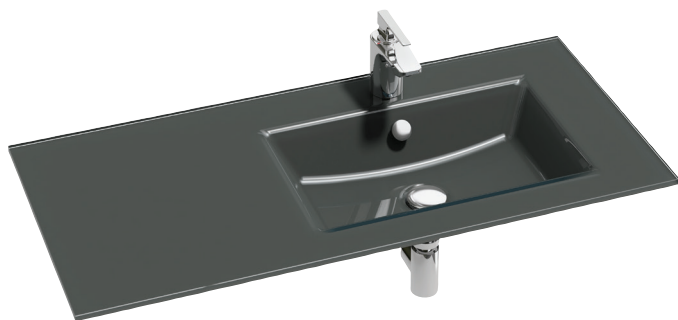

EB2102

Коллекция: VOX

Отделка*:

DD1 - Глянцевый белый
DD4 - Глянцевый коричневый
DD2 - Глянцевый серый

Преимущества для конечного пользователя

- ДИЗАЙН: оригинальное стекло в 3 цветах на выбор

Технические характеристики

- РАЗМЕРЫ (СМ): 100 x 46 см
- МАТЕРИАЛ: Стекло
- РАЗМЕТКА СВЕРЛЕНИЯ ОТВЕРСТИЯ ДЛЯ СМЕСИТЕЛЯ: С 1 отверстием для смесителя
- УСТАНОВКА: Стандартные
- ОТВЕРСТИЕ ПЕРЕЛИВА: С отверстием перелива
- ПРОДУКТ В КОМПЛЕКТЕ: (смеситель заказывается отдельно)
- РЕКОМЕНДОВАННЫЙ СМЕСИТЕЛЬ: 0

Продукты для комплектации

- EB2026-RA: Мебель для раковины-столешницы 100 см, под правостороннюю раковину

Преимущества при монтаже

- УСТАНОВКА: на мебель
- ВЕС: 24 кг
- ТИП УСТАНОВКИ: Накладные
- ОТВЕРСТИЯ ДЛЯ СВЕРЛЕНИЯ: С 1 отверстием для смесителя
- ГЛАДКАЯ / НЕГЛАДКАЯ НИЖНЯЯ ПОВЕРХНОСТЬ: Гладкая нижняя поверхность, для установки на мебель
- КОЛИЧЕСТВО РАКОВИН В СТОЛЕШНИЦЕ: Стандартные
- РЕКОМЕНДОВАННЫЙ СИФОН: 0

- EB2046-RA: Мебель для раковины-столешницы, 100 см (правосторонняя раковина), 3 ящика

Общая информация

Спецификация продукта: Стеклаяная раковина-столешница 100 см. EB2102. Коллекция: VOX. РАЗМЕРЫ (СМ): 100 x 46 см. ВЕС: 24 кг. МАТЕРИАЛ: Стекло. ТИП УСТАНОВКИ: Накладные. РАЗМЕТКА СВЕРЛЕНИЯ ОТВЕРСТИЯ ДЛЯ СМЕСИТЕЛЯ: С 1 отверстием для смесителя. ОТВЕРСТИЯ ДЛЯ СВЕРЛЕНИЯ: С 1 отверстием для смесителя. УСТАНОВКА: Стандартные. ГЛАДКАЯ / НЕГЛАДКАЯ НИЖНЯЯ ПОВЕРХНОСТЬ: Гладкая нижняя поверхность, для установки на мебель. ОТВЕРСТИЕ ПЕРЕЛИВА: С отверстием перелива. КОЛИЧЕСТВО РАКОВИН В СТОЛЕШНИЦЕ: Стандартные. ПРОДУКТ В КОМПЛЕКТЕ: (смеситель заказывается отдельно). РЕКОМЕНДОВАННЫЙ СИФОН: 0. РЕКОМЕНДОВАННЫЙ СМЕСИТЕЛЬ: 0.