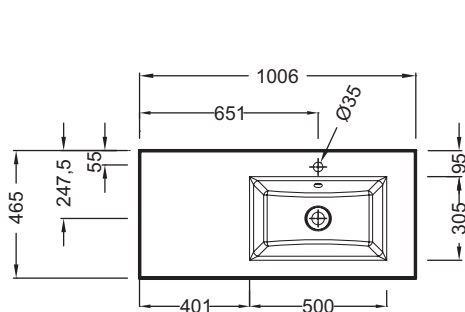

- РАЗМЕРЫ (СМ): 100 x 46 см
- МАТЕРИАЛ: Стекло
- РАЗМЕТКА СВЕРЛЕНИЯ ОТВЕРСТИЯ ДЛЯ СМЕСИТЕЛЯ: С 1 отверстием для смесителя
- УСТАНОВКА: Стандартные
- ОТВЕРСТИЕ ПЕРЕЛИВА: С отверстием перелива
- ПРОДУКТ В КОМПЛЕКТЕ: (смеситель заказывается отдельно)
- РЕКОМЕНДОВАННЫЙ СМЕСИТЕЛЬ: 0

Продукты для комплектации

- EB2026-RA: Мебель для раковины-столешницы 100 см, под правостороннюю раковину

Преимущества при монтаже

- УСТАНОВКА: на мебель
- ВЕС: 24 кг
- ТИП УСТАНОВКИ: Накладные
- ОТВЕРСТИЯ ДЛЯ СВЕРЛЕНИЯ: С 1 отверстием для смесителя
- ГЛАДКАЯ / НЕГЛАДКАЯ НИЖНЯЯ ПОВЕРХНОСТЬ: Гладкая нижняя поверхность, для установки на мебель
- КОЛИЧЕСТВО РАКОВИН В СТОЛЕШНИЦЕ: Стандартные
- РЕКОМЕНДОВАННЫЙ СИФОН: 0

- EB2046-RA: Мебель для раковины-столешницы, 100 см (правосторонняя раковина), 3 ящика

Общая информация

Спецификация продукта: Стеклаяная раковина-столешница 100 см. EB2102. Коллекция: VOX. РАЗМЕРЫ (СМ): 100 x 46 см. ВЕС: 24 кг. МАТЕРИАЛ: Стекло. ТИП УСТАНОВКИ: Накладные. РАЗМЕТКА СВЕРЛЕНИЯ ОТВЕРСТИЯ ДЛЯ СМЕСИТЕЛЯ: С 1 отверстием для смесителя. ОТВЕРСТИЯ ДЛЯ СВЕРЛЕНИЯ: С 1 отверстием для смесителя. УСТАНОВКА: Стандартные. ГЛАДКАЯ / НЕГЛАДКАЯ НИЖНЯЯ ПОВЕРХНОСТЬ: Гладкая нижняя поверхность, для установки на мебель. ОТВЕРСТИЕ ПЕРЕЛИВА: С отверстием перелива. КОЛИЧЕСТВО РАКОВИН В СТОЛЕШНИЦЕ: Стандартные. ПРОДУКТ В КОМПЛЕКТЕ: (смеситель заказывается отдельно). РЕКОМЕНДОВАННЫЙ СИФОН: 0. РЕКОМЕНДОВАННЫЙ СМЕСИТЕЛЬ: 0.