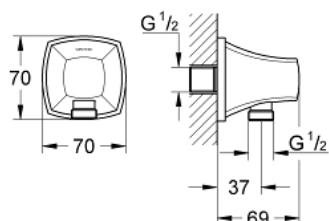

27 970 IG0 GRANDERA ПОДКЛЮЧЕНИЕ ДЛЯ ДУШЕВОГО ШЛАНГА, DN 15

ОПИСАНИЕ ПРОДУКТА

- металл
- внешняя резьба
- с защитой от обратного потока
- GROHE StarLight хромированная поверхность

27 970 IG0 GRANDERA ПОДКЛЮЧЕНИЕ ДЛЯ ДУШЕВОГО ШЛАНГА,
DN 15

27 970 IG0 GRANDERA ПОДКЛЮЧЕНИЕ ДЛЯ ДУШЕВОГО ШЛАНГА,
DN 15

ЗАПАСНЫЕ ЧАСТИ

1: Обратный клапан (Order-nr. 08565000)