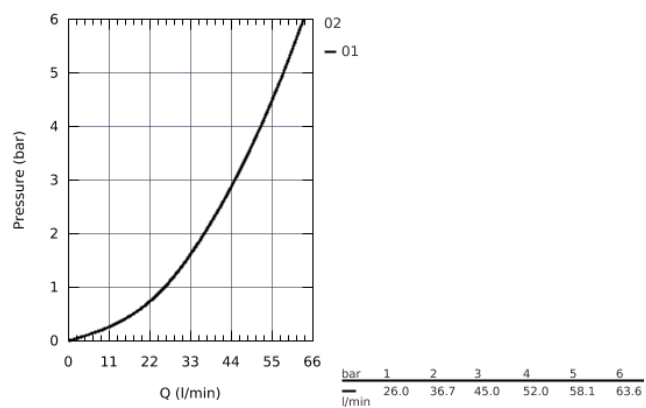

27 970 IG0 GRANDERA ПОДКЛЮЧЕНИЕ ДЛЯ ДУШЕВОГО ШЛАНГА, DN 15

ОПИСАНИЕ ПРОДУКТА

- металл
- внешняя резьба
- с защитой от обратного потока
- GROHE StarLight хромированная поверхность

27 970 IG0 GRANDERA ПОДКЛЮЧЕНИЕ ДЛЯ ДУШЕВОГО ШЛАНГА,
DN 15

27 970 IG0 GRANDERA ПОДКЛЮЧЕНИЕ ДЛЯ ДУШЕВОГО ШЛАНГА,
DN 15

ЗАПАСНЫЕ ЧАСТИ

1: Обратный клапан (Order-nr. 08565000)