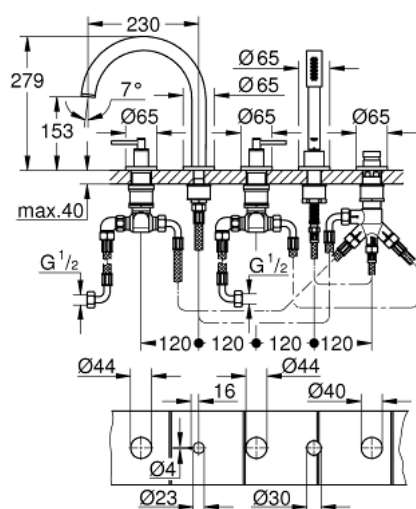

19 922 GL3 GROHE ATRIO КОМПЛЕКТ ДЛЯ ВАННЫ НА 5 ОТВЕРСТИЙ

ОПИСАНИЕ ПРОДУКТА

- керамические вентили 1/2", 90°
- **GROHE StarLight** поверхность
- включает в себя:
 - фиксатор для излива(смонтированный)
 - с длинными ручкоятками
 - излив для ванны с аэратором и переключателем ванна/душ
 - Sena ручной душ 6.6 л/мин
 - душевой шланг 2000 мм
 - гибкая подводка
 - подключение для душевого шланга
 - с защитой от обратного потока
 - может быть использован с 29 037 002
 - включены 2 набора с накладными насадками. Один с надписями "H" и "C", один - без надписей.