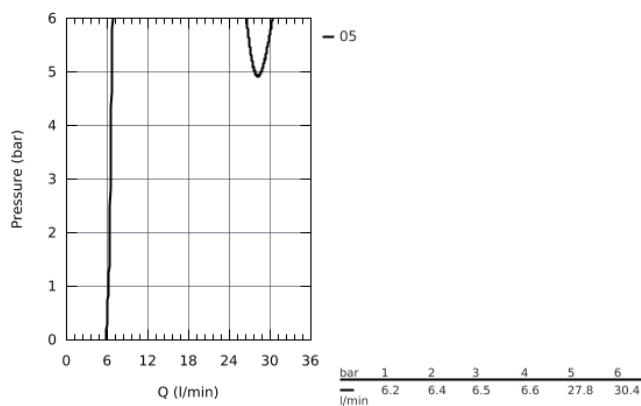

19 922 GL3 GROHE ATRIO КОМПЛЕКТ ДЛЯ ВАННЫ НА 5 ОТВЕРСТИЙ

ОПИСАНИЕ ПРОДУКТА

- керамические вентили 1/2", 90°
- **GROHE StarLight** поверхность
- включает в себя:
 - фиксатор для излива(смонтированный)
 - с длинными ручкоятками
 - излив для ванны с аэратором и переключателем ванна/душ
 - Sena ручной душ 6.6 л/мин
 - душевой шланг 2000 мм
 - гибкая подводка
 - подключение для душевого шланга
 - с защитой от обратного потока
 - может быть использован с 29 037 002
 - включены 2 набора с накладными насадками. Один с надписями "H" и "C", один - без надписей.