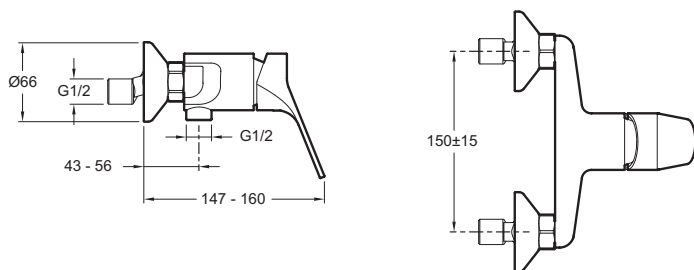

**E75765**

**Коллекция:** BRIVE

**Отделка\*:**

CP - Хром

**Общие характеристики:**

### Технические характеристики

- ВЕС: 1,1 кг
- НОРМЫ И ПРАВИЛА: NF : IA - ECAU : E1 C2 A2 U3 (Ge3) - ACS : 15 ACC LY 472
- РАСХОД ВОДЫ: 12 л/мин при давлении 3 бар
- МЕХАНИЗМ: Керамический картридж
- ЭКОНОМИЧНОЕ ПОТРЕБЛЕНИЕ: Экономия воды и энергии
- ОДНОРЫЧАЖНЫЙ СМЕСИТЕЛЬ: ОДНОРЫЧАЖНЫЙ СМЕСИТЕЛЬ
- ГАРАНТИЯ НА ОТДЕЛКУ: 10 лет

### Технический чертёж

Спецификация продукта: Однорычажный настенный смеситель для душа. E75765. Коллекция: BRIVE. ВЕС: 1,1 кг. ТИП УСТАНОВКИ: Крепление к стене. НОРМЫ И ПРАВИЛА: NF : IA - ECAU : E1 C2 A2 U3 (Ge3) - ACS : 15 ACC LY 472. ТИП: Однорычажный. РАСХОД ВОДЫ: 12 л/мин при давлении 3 бар. ПОДКЛЮЧЕНИЕ: С соединителями и настенными крепежами. МЕХАНИЗМ: Керамический картридж. РАЗМЕТКА ОТВЕРСТИЙ: 150 ± 15 мм. ЭКОНОМИЧНОЕ ПОТРЕБЛЕНИЕ: Экономия воды и энергии. СЛИВ: Без донного клапана. ОДНОРЫЧАЖНЫЙ СМЕСИТЕЛЬ: ОДНОРЫЧАЖНЫЙ СМЕСИТЕЛЬ. УСТАНОВКА: 2 отверстия. ГАРАНТИЯ НА ОТДЕЛКУ: 10 лет. Обратный клапан на выходе для душа.