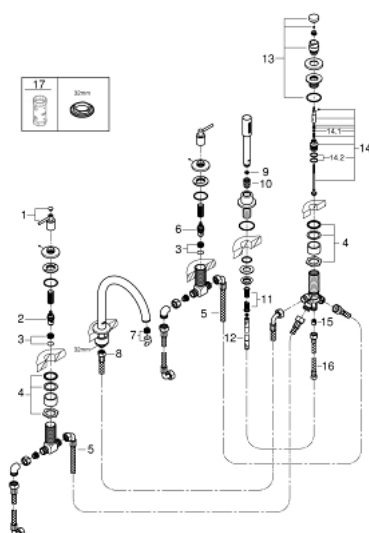

## 19 922 003 GROHE ATRIO КОМПЛЕКТ ДЛЯ ВАННЫ НА 5 ОТВЕРСТИЙ

### ОПИСАНИЕ ПРОДУКТА

- керамические вентили 1/2", 90°
- **GROHE StarLight** хромированная поверхность
- включает в себя:
  - фиксатор для излива(смонтированный)
  - с длинными ручкоятками
  - излив для ванны с аэратором и переключателем ванна/душ
  - Sena ручной душ 6.6 л/мин
  - душевой шланг 2000 мм
  - гибкая подводка
  - подключение для душевого шланга
  - с защитой от обратного потока
  - может быть использован с 29 037 002
  - включены 2 набора с накладными насадками. Один с надписями "H" и "C" , один - без надписей.

### ЗАПАСНЫЕ ЧАСТИ

- 1: Lever handle bath (Order-nr. 18034003)
  - 2: Керам.вент.3/4 Carbodur, стопор справа, (Order-nr. 45888000)
  - 3: Седло вентиля 1/2 (Order-nr. 45345000)
  - 4: Обратн.резьб.соедин. (Order-nr. 45444000)
  - 5: Connecting hose (Order-nr. 48019000)
  - 6: Керам.вент.3/4 Carbodur, стопор слева, п (Order-nr. 45887000)
  - 7: Аэратор (Order-nr. 13926000)
  - 8: Шланг подключения (Order-nr. 48018000)
  - 9: Фильтр-сетка (Order-nr. 0700200M)
  - 10: Конусная гайка (Order-nr. 08864000)
  - 11: Возвратная пружина (Order-nr. 00869000)
  - 12: Relexa Душ.шланг (Order-nr. 28146000)
  - 13: Diverter knob (Order-nr. 48411000)
  - 14: переключатель (Order-nr. 45443000)
  - 15: Обратный клапан (Order-nr. 08565000)
  - 16: Шланг подключения (Order-nr. 07300000)
  - 17: Ключ (Order-nr. 19332000)\*
- \* Optional accessories