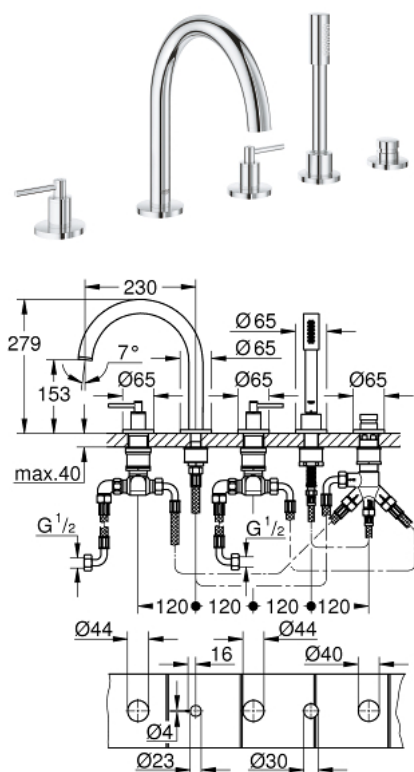

## 19 922 003 GROHE ATRIO КОМПЛЕКТ ДЛЯ ВАННЫ НА 5 ОТВЕРСТИЙ

### ОПИСАНИЕ ПРОДУКТА

- керамические вентили 1/2", 90°
- **GROHE StarLight** хромированная поверхность
- включает в себя:
  - фиксатор для излива(смонтированный)
  - с длинными ручкоятками
  - излив для ванны с аэратором и переключателем ванна/душ
  - Sena ручной душ 6.6 л/мин
  - душевой шланг 2000 мм
  - гибкая подводка
  - подключение для душевого шланга
  - с защитой от обратного потока
  - может быть использован с 29 037 002
  - включены 2 набора с накладными насадками. Один с надписями "H" и "C" , один - без надписей.

### ЗАПАСНЫЕ ЧАСТИ

- 1: Lever handle bath (Order-nr. 18034003)
  - 2: Керам.вент.3/4 Carbodur, стопор справа, (Order-nr. 45888000)
  - 3: Седло вентиля 1/2 (Order-nr. 45345000)
  - 4: Обратн.резьб.соедин. (Order-nr. 45444000)
  - 5: Connecting hose (Order-nr. 48019000)
  - 6: Керам.вент.3/4 Carbodur, стопор слева, п (Order-nr. 45887000)
  - 7: Аэратор (Order-nr. 13926000)
  - 8: Шланг подключения (Order-nr. 48018000)
  - 9: Фильтр-сетка (Order-nr. 0700200M)
  - 10: Конусная гайка (Order-nr. 08864000)
  - 11: Возвратная пружина (Order-nr. 00869000)
  - 12: Relexa Душ.шланг (Order-nr. 28146000)
  - 13: Diverter knob (Order-nr. 48411000)
  - 14: переключатель (Order-nr. 45443000)
  - 15: Обратный клапан (Order-nr. 08565000)
  - 16: Шланг подключения (Order-nr. 07300000)
  - 17: Ключ (Order-nr. 19332000)\*
- \* Optional accessories