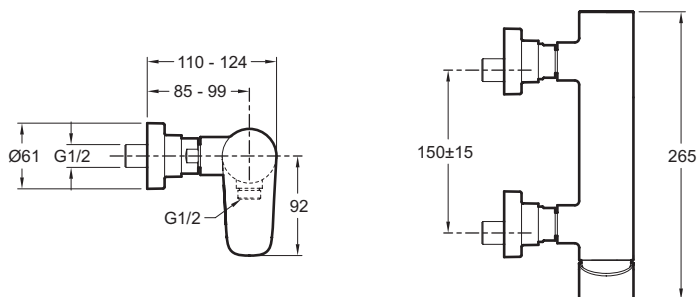

E72351

Коллекция: ALEO

Отделка*:

CP - Хром

Общие характеристики:

Технические характеристики

- ВЕС: 1,9 кг
- ТИП: Однорычажный
- ПОДКЛЮЧЕНИЕ: С соединителями и настенными крепежами
- РАЗМЕТКА ОТВЕРСТИЙ: 150 ± 15 мм
- ОДНОРЫЧАЖНЫЙ СМЕСИТЕЛЬ: 0
- ГАРАНТИЯ НА ОТДЕЛКУ: 10 лет
- ТИП УСТАНОВКИ: Крепление к стене
- РАСХОД ВОДЫ: 14 л/мин
- МЕХАНИЗМ: Керамический картридж
- СЛИВ: 0
- УСТАНОВКА: 2 отверстия

Технический чертёж

Спецификация продукта: Однорычажный настенный смеситель для душа. E72351. Коллекция: ALEO. ВЕС: 1,9 кг. ТИП УСТАНОВКИ: Крепление к стене. ТИП: Однорычажный. РАСХОД ВОДЫ: 14 л/мин. ПОДКЛЮЧЕНИЕ: С соединителями и настенными крепежами. МЕХАНИЗМ: Керамический картридж. РАЗМЕТКА ОТВЕРСТИЙ: 150 ± 15 мм. СЛИВ: 0. ОДНОРЫЧАЖНЫЙ СМЕСИТЕЛЬ: 0. УСТАНОВКА: 2 отверстия. ГАРАНТИЯ НА ОТДЕЛКУ: 10 лет.