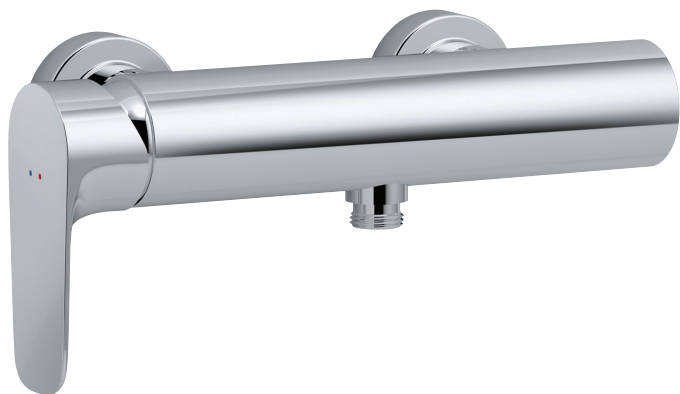

E72351

Коллекция: ALEO

Отделка*:

CP - Хром

Общие характеристики:

Технические характеристики

- ВЕС: 1,9 кг
- ТИП: Однорычажный
- ПОДКЛЮЧЕНИЕ: С соединителями и настенными крепежами
- РАЗМЕТКА ОТВЕРСТИЙ: 150 ± 15 мм
- ОДНОРЫЧАЖНЫЙ СМЕСИТЕЛЬ: 0
- ГАРАНТИЯ НА ОТДЕЛКУ: 10 лет
- ТИП УСТАНОВКИ: Крепление к стене
- РАСХОД ВОДЫ: 14 л/мин
- МЕХАНИЗМ: Керамический картридж
- СЛИВ: 0
- УСТАНОВКА: 2 отверстия

Технический чертёж

Спецификация продукта: Однорычажный настенный смеситель для душа. E72351. Коллекция: ALEO. ВЕС: 1,9 кг. ТИП УСТАНОВКИ: Крепление к стене. ТИП: Однорычажный. РАСХОД ВОДЫ: 14 л/мин. ПОДКЛЮЧЕНИЕ: С соединителями и настенными крепежами. МЕХАНИЗМ: Керамический картридж. РАЗМЕТКА ОТВЕРСТИЙ: 150 ± 15 мм. СЛИВ: 0. ОДНОРЫЧАЖНЫЙ СМЕСИТЕЛЬ: 0. УСТАНОВКА: 2 отверстия. ГАРАНТИЯ НА ОТДЕЛКУ: 10 лет.