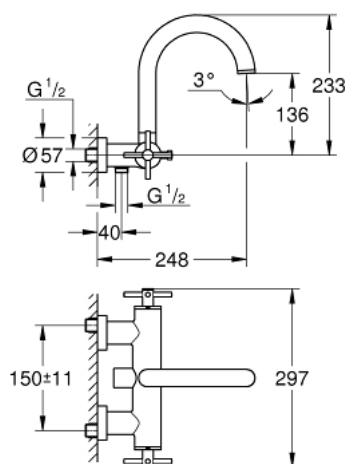

25 010 DC3 GROHE ATRIO СМЕСИТЕЛЬ ДЛЯ ВАННЫ, 1/2"

ОПИСАНИЕ ПРОДУКТА

- настенный монтаж
- керамические вентили 1/2", 90°
- **GROHE StarLight** поверхность
- автоматический переключатель: ванна/душ
- трубкообразный излив
- с ограничителем поворота
- аэратор
- встроенные обратные клапаны в душевом отводе 1/2"
- скрытые S-образные эксцентрики
- с защитой от обратного потока
- без душевого гарнитура
- с крестообразными рукоятками
- включены 2 набора с накладными насадками. Один с надписями "H" и "C", один - без надписей.

25 010 DC3 GROHE ATRIO СМЕСИТЕЛЬ ДЛЯ ВАННЫ, 1/2"

ЗАПАСНЫЕ ЧАСТИ

- 1: Pair of handles (Order-nr. 48406DC0)
- 2: Керам.вент.1/2 Carbodur, стопор слева, п (Order-nr. 45883000)
- 3: Обратный клапан (Order-nr. 08565000)
- 4: Diverter (Order-nr. 48407DC0)
- 5: Diverter knob (Order-nr. 64989DC0)
- 6: Аэратор (Order-nr. 13926000)
- 7: Керам.вент.1/2 Carbodur, стопор справа, (Order-nr. 45882000)