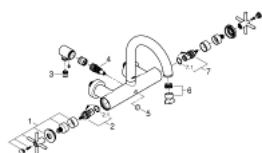

25 010 DC3 GROHE ATRIO СМЕСИТЕЛЬ ДЛЯ ВАННЫ, 1/2"

ОПИСАНИЕ ПРОДУКТА

- настенный монтаж
- керамические вентили 1/2", 90°
- **GROHE StarLight** поверхность
- автоматический переключатель: ванна/душ
- трубкообразный излив
- с ограничителем поворота
- аэратор
- встроенные обратные клапаны в душевом отводе 1/2"
- скрытые S-образные эксцентрики
- с защитой от обратного потока
- без душевого гарнитура
- с крестообразными рукоятками
- включены 2 набора с накладными насадками. Один с надписями "H" и "C", один - без надписей.

25 010 DC3 GROHE ATRIO СМЕСИТЕЛЬ ДЛЯ ВАННЫ, 1/2"

ЗАПАСНЫЕ ЧАСТИ

- 1: Pair of handles (Order-nr. 48406DC0)
- 2: Керам.вент.1/2 Carbodur, стопор слева, п (Order-nr. 45883000)
- 3: Обратный клапан (Order-nr. 08565000)
- 4: Diverter (Order-nr. 48407DC0)
- 5: Diverter knob (Order-nr. 64989DC0)
- 6: Аэратор (Order-nr. 13926000)
- 7: Керам.вент.1/2 Carbodur, стопор справа, (Order-nr. 45882000)