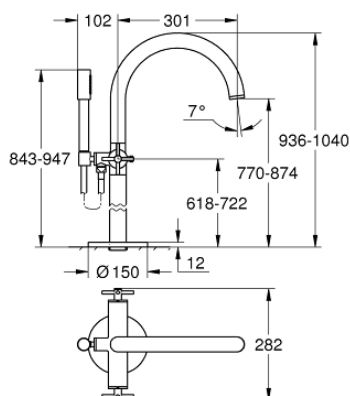

25 044 DC3 GROHE ATRIO СМЕСИТЕЛЬ ДЛЯ ВАННЫ, 1/2"

ОПИСАНИЕ ПРОДУКТА

- монтаж на полу с высокими вертикальными подключениями (765 мм)
- комплект верхней монтажной части для
- 45 984 001
- без встраиваемой части
- керамические вентили 1/2", 90°
- **GROHE StarLight** поверхность
- автоматический переключатель: ванна/душ
- поворотный трубкообразный **C**-излив с аэратором и стопором
- вынос 301 мм
- встроенный обратный клапан в душевом отводе 1/2"
- ручной душ Sena Stick (26 465)
- держатель ручного душа
- душевой шланг Silverflex 1.250 мм (28 362)
- с защитой от обратного потока
- с крестообразными рукоятками
- включены 2 набора с накладными насадками. Один с надписями "H" и "C", один - без надписей.

25 044 DC3 GROHE ATRIO СМЕСИТЕЛЬ ДЛЯ ВАННЫ, 1/2"

ЗАПАСНЫЕ ЧАСТИ

- 1: Pair of handles (Order-nr. 48406DC0)
- 2: Керам.вент.1/2 Carbodur, стопор слева, п (Order-nr. 45883000)
- 3: Обратный клапан (Order-nr. 08565000)
- 4: Diverter knob (Order-nr. 64989DC0)
- 5: Аэратор (Order-nr. 13926000)
- 6: Diverter (Order-nr. 48407DC0)
- 7: Фильтр-сетка (Order-nr. 0700200M)
- 8: Керам.вент.1/2 Carbodur, стопор справа, (Order-nr. 45882000)