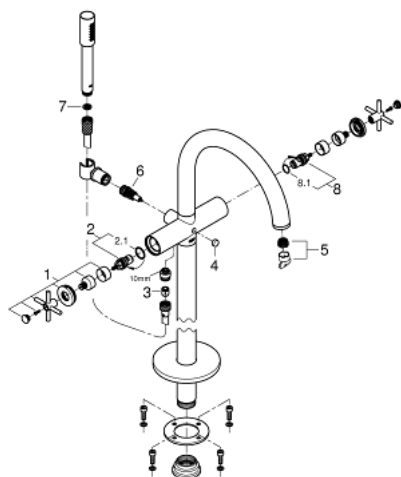

25 044 DC3 GROHE ATRIO СМЕСИТЕЛЬ ДЛЯ ВАННЫ, 1/2"

ОПИСАНИЕ ПРОДУКТА

- монтаж на полу с высокими вертикальными подключениями (765 мм)
- комплект верхней монтажной части для
- 45 984 001
- без встраиваемой части
- керамические вентили 1/2", 90°
- **GROHE StarLight** поверхность
- автоматический переключатель: ванна/душ
- поворотный трубкообразный **C**-излив с аэратором и стопором
- вынос 301 мм
- встроенный обратный клапан в душевом отводе 1/2"
- ручной душ Sena Stick (26 465)
- держатель ручного душа
- душевой шланг Silverflex 1.250 мм (28 362)
- с защитой от обратного потока
- с крестообразными рукоятками
- включены 2 набора с накладными насадками. Один с надписями "H" и "C", один - без надписей.

25 044 DC3 GROHE ATRIO СМЕСИТЕЛЬ ДЛЯ ВАННЫ, 1/2"

ЗАПАСНЫЕ ЧАСТИ

- 1: Pair of handles (Order-nr. 48406DC0)
- 2: Керам.вент.1/2 Carbodur, стопор слева, п (Order-nr. 45883000)
- 3: Обратный клапан (Order-nr. 08565000)
- 4: Diverter knob (Order-nr. 64989DC0)
- 5: Аэратор (Order-nr. 13926000)
- 6: Diverter (Order-nr. 48407DC0)
- 7: Фильтр-сетка (Order-nr. 0700200M)
- 8: Керам.вент.1/2 Carbodur, стопор справа, (Order-nr. 45882000)