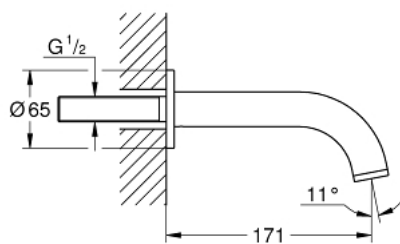

13 139 DC3 GROHE ATRIO ИЗЛИВ ДЛЯ ВАННЫ

ОПИСАНИЕ ПРОДУКТА

- настенный монтаж
- GROHE StarLight поверхность
- аэратор
- вынос 171 мм
- минимальное давление 1,0 бар

13 139 DC3 GROHE ATRIO ИЗЛИВ ДЛЯ ВАННЫ

ЗАПАСНЫЕ ЧАСТИ