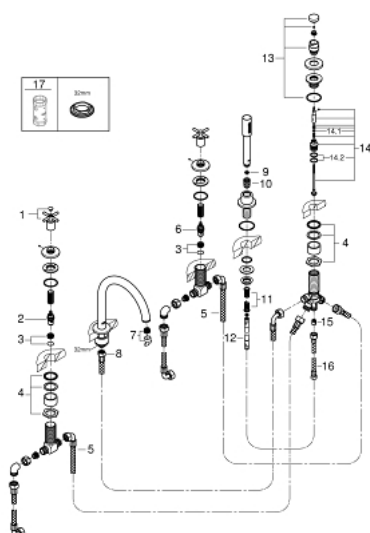

## 19 923 AL3 GROHE ATRIO КОМПЛЕКТ ДЛЯ ВАННЫ НА 5 ОТВЕРСТИЙ

### ОПИСАНИЕ ПРОДУКТА

- керамические вентили 1/2", 90°
- **GROHE StarLight** поверхность
- включает в себя:
  - фиксатор для излива(смонтированный)
  - с крестообразными рукоятками
  - излив для ванны с аэратором и переключателем ванна/душ
  - Sena ручной душ 6.6 л/мин
  - душевой шланг 2000 мм
  - гибкая подводка
  - подключение для душевого шланга
  - с защитой от обратного потока
  - может быть использован с 29 037 002
  - включены 2 набора с накладными насадками. Один с надписями "H" и "C" , один - без надписей.

### ЗАПАСНЫЕ ЧАСТИ

- 1: Cross handle bath (Order-nr. 18033AL3)
- 2: Керам.вент.3/4 Carbodur, стопор справа, (Order-nr. 45888000)
- 3: Седло вентиля 1/2 (Order-nr. 45345000)
- 4: Обратн.резьб.соедин. (Order-nr. 45444000)
- 6: Керам.вент.3/4 Carbodur, стопор слева, п (Order-nr. 45887000)
- 7: Аэратор (Order-nr. 13926000)
- 8: Шланг подключения (Order-nr. 48018000)
- 9: Фильтр-сетка (Order-nr. 0700200M)
- 10: taper nut (Order-nr. 08864AL0)
- 11: Возвратная пружина (Order-nr. 00869000)
- 12: Relexa Душ.шланг (Order-nr. 28146000)
- 13: Diverter knob (Order-nr. 48411AL0)
- 14: переключатель (Order-nr. 45443000)
- 15: Обратный клапан (Order-nr. 08565000)
- 16: Шланг подключения (Order-nr. 07300000)
- 17: Ключ (Order-nr. 19332000)\*