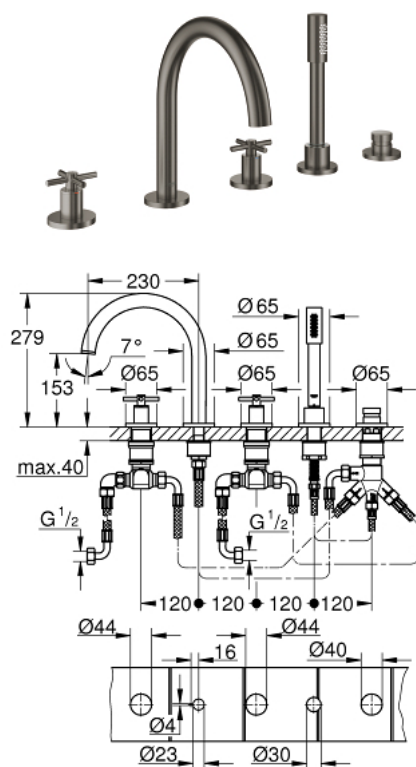

## 19 923 AL3 GROHE ATRIO КОМПЛЕКТ ДЛЯ ВАННЫ НА 5 ОТВЕРСТИЙ

### ОПИСАНИЕ ПРОДУКТА

- керамические вентили 1/2", 90°
- **GROHE StarLight** поверхность
- включает в себя:
  - фиксатор для излива(смонтированный)
  - с крестообразными рукоятками
  - излив для ванны с аэратором и переключателем ванна/душ
  - Sena ручной душ 6.6 л/мин
  - душевой шланг 2000 мм
  - гибкая подводка
  - подключение для душевого шланга
  - с защитой от обратного потока
  - может быть использован с 29 037 002
  - включены 2 набора с накладными насадками. Один с надписями "H" и "C" , один - без надписей.

### ЗАПАСНЫЕ ЧАСТИ

- 1: Cross handle bath (Order-nr. 18033AL3)
- 2: Керам.вент.3/4 Carbodur, стопор справа, (Order-nr. 45888000)
- 3: Седло вентиля 1/2 (Order-nr. 45345000)
- 4: Обратн.резьб.соедин. (Order-nr. 45444000)
- 6: Керам.вент.3/4 Carbodur, стопор слева, п (Order-nr. 45887000)
- 7: Аэратор (Order-nr. 13926000)
- 8: Шланг подключения (Order-nr. 48018000)
- 9: Фильтр-сетка (Order-nr. 0700200M)
- 10: taper nut (Order-nr. 08864AL0)
- 11: Возвратная пружина (Order-nr. 00869000)
- 12: Relexa Душ.шланг (Order-nr. 28146000)
- 13: Diverter knob (Order-nr. 48411AL0)
- 14: переключатель (Order-nr. 45443000)
- 15: Обратный клапан (Order-nr. 08565000)
- 16: Шланг подключения (Order-nr. 07300000)
- 17: Ключ (Order-nr. 19332000)\*