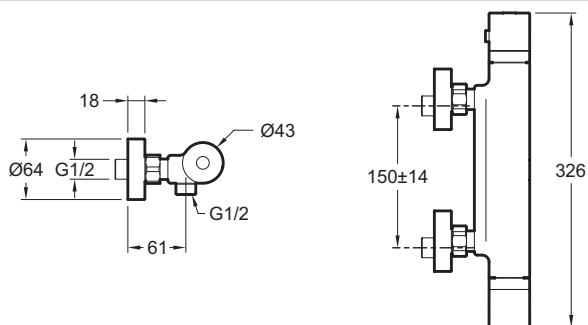

E24324

Коллекция: RIVOLI

Отделки\*:

CP - Хром

Общие характеристики:

### Технический чертеж

Спецификация продукта: Смеситель для душа с термостатом. E24324. Коллекция: RIVOLI.