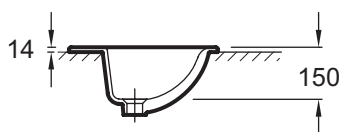

E4155-X5

Коллекция: RATIO

Отделка*:

00 - Белый

Общие характеристики:

Технические характеристики

- РАЗМЕРЫ (СМ): 56 х 43 см
- МАТЕРИАЛ: Санфарфор
- РАЗМЕТКА СВЕРЛЕНИЯ ОТВЕРСТИЯ ДЛЯ СМЕСИТЕЛЯ: С 1 отверстием для смесителя
- УСТАНОВКА: 0
- ОТВЕРСТИЕ ПЕРЕЛИВА: Без отверстия перелива
- ПРОДУКТ В КОМПЛЕКТЕ: (смеситель заказывается отдельно)
- РЕКОМЕНДОВАННЫЙ СМЕСИТЕЛЬ: 0
- ВЕС: 7,8 кг
- ТИП УСТАНОВКИ: Накладные
- ОТВЕРСТИЯ ДЛЯ СВЕРЛЕНИЯ: С 1 отверстием для смесителя
- ГЛАДКАЯ / НЕГЛАДКАЯ НИЖНЯЯ ПОВЕРХНОСТЬ: 0
- КОЛИЧЕСТВО РАКОВИН В СТОЛЕШНИЦЕ: 0
- РЕКОМЕНДОВАННЫЙ СИФОН: 0
- Без переливного отверстия

Общая информация

Спецификация продукта: Встраиваемая раковина 56 х 43 см. E4155-X5. Коллекция: RATIO. РАЗМЕРЫ (СМ): 56 х 43 см. ВЕС: 7,8 кг. МАТЕРИАЛ: Санфарфор. ТИП УСТАНОВКИ: Накладные. РАЗМЕТКА СВЕРЛЕНИЯ ОТВЕРСТИЯ ДЛЯ СМЕСИТЕЛЯ: С 1 отверстием для смесителя. ОТВЕРСТИЯ ДЛЯ СВЕРЛЕНИЯ: С 1 отверстием для смесителя. УСТАНОВКА: 0. ГЛАДКАЯ / НЕГЛАДКАЯ НИЖНЯЯ ПОВЕРХНОСТЬ: 0. ОТВЕРСТИЕ ПЕРЕЛИВА: Без отверстия перелива. КОЛИЧЕСТВО РАКОВИН В СТОЛЕШНИЦЕ: 0. ПРОДУКТ В КОМПЛЕКТЕ: (смеситель заказывается отдельно). РЕКОМЕНДОВАННЫЙ СИФОН: 0. РЕКОМЕНДОВАННЫЙ СМЕСИТЕЛЬ: 0. Без переливного отверстия.