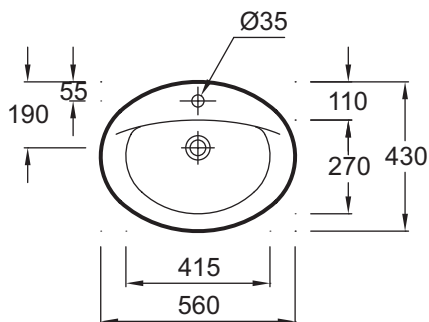

E4155-X5

Коллекция: RATIO

Отделка*:

00 - Белый

Общие характеристики:

Технические характеристики

- РАЗМЕРЫ (СМ): 56 х 43 см
- МАТЕРИАЛ: Санфарфор
- РАЗМЕТКА СВЕРЛЕНИЯ ОТВЕРСТИЯ ДЛЯ СМЕСИТЕЛЯ: С 1 отверстием для смесителя
- УСТАНОВКА: 0
- ОТВЕРСТИЕ ПЕРЕЛИВА: Без отверстия перелива
- ПРОДУКТ В КОМПЛЕКТЕ: (смеситель заказывается отдельно)
- РЕКОМЕНДОВАННЫЙ СМЕСИТЕЛЬ: 0
- ВЕС: 7,8 кг
- ТИП УСТАНОВКИ: Накладные
- ОТВЕРСТИЯ ДЛЯ СВЕРЛЕНИЯ: С 1 отверстием для смесителя
- ГЛАДКАЯ / НЕГЛАДКАЯ НИЖНЯЯ ПОВЕРХНОСТЬ: 0
- КОЛИЧЕСТВО РАКОВИН В СТОЛЕШНИЦЕ: 0
- РЕКОМЕНДОВАННЫЙ СИФОН: 0
- Без переливного отверстия

Общая информация

Спецификация продукта: Встраиваемая раковина 56 х 43 см. E4155-X5. Коллекция: RATIO. РАЗМЕРЫ (СМ): 56 х 43 см. ВЕС: 7,8 кг. МАТЕРИАЛ: Санфарфор. ТИП УСТАНОВКИ: Накладные. РАЗМЕТКА СВЕРЛЕНИЯ ОТВЕРСТИЯ ДЛЯ СМЕСИТЕЛЯ: С 1 отверстием для смесителя. ОТВЕРСТИЯ ДЛЯ СВЕРЛЕНИЯ: С 1 отверстием для смесителя. УСТАНОВКА: 0. ГЛАДКАЯ / НЕГЛАДКАЯ НИЖНЯЯ ПОВЕРХНОСТЬ: 0. ОТВЕРСТИЕ ПЕРЕЛИВА: Без отверстия перелива. КОЛИЧЕСТВО РАКОВИН В СТОЛЕШНИЦЕ: 0. ПРОДУКТ В КОМПЛЕКТЕ: (смеситель заказывается отдельно). РЕКОМЕНДОВАННЫЙ СИФОН: 0. РЕКОМЕНДОВАННЫЙ СМЕСИТЕЛЬ: 0. Без переливного отверстия.