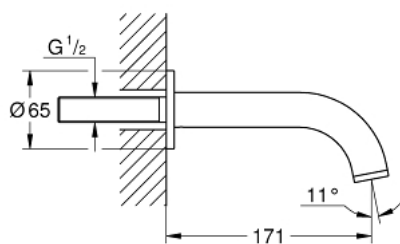

13 139 003 GROHE ATRIO ИЗЛИВ ДЛЯ ВАННЫ

ОПИСАНИЕ ПРОДУКТА

- настенный монтаж
- **GROHE StarLight** хромированная поверхность
- аэратор
- вынос 171 мм
- минимальное давление 1,0 бар

13 139 003 **GROHE ATRIO ИЗЛИВ ДЛЯ ВАННЫ**