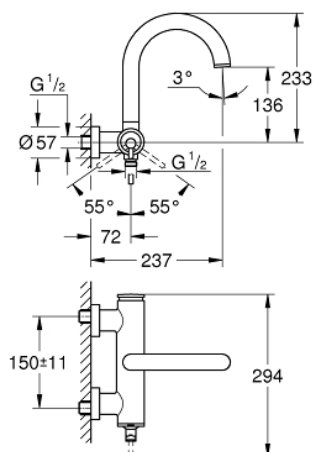

## 32 652 DC3 GROHE ATRIO СМЕСИТЕЛЬ ОДНОРЫЧАЖНЫЙ ДЛЯ ВАННЫ, DN 15

### ОПИСАНИЕ ПРОДУКТА

- настенный монтаж
- GROHE SilkMove керамический картридж 35 мм
- GROHE StarLight поверхность
- регулировка расхода воды
- автоматический переключатель: ванна/душ
- литой излив
- аэратор
- отвод для душа снизу 1/2" со встроенным обратным клапаном
- скрытые S-образные эксцентрики
- с защитой от обратного потока