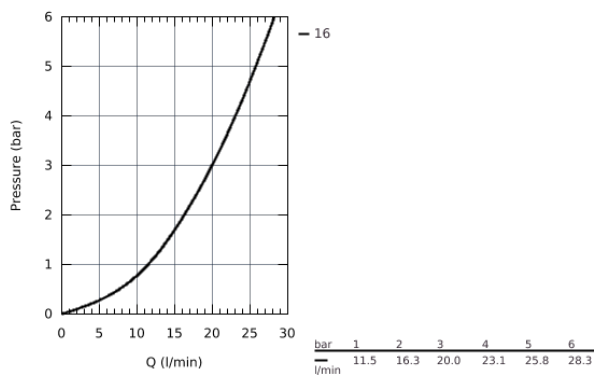

### ОПИСАНИЕ ПРОДУКТА

- настенный монтаж
- GROHE SilkMove керамический картридж 35 мм
- GROHE StarLight поверхность
- регулировка расхода воды
- автоматический переключатель: ванна/душ
- литой излив
- аэратор
- отвод для душа снизу 1/2" со встроенным обратным клапаном
- скрытые S-образные эксцентрики
- с защитой от обратного потока