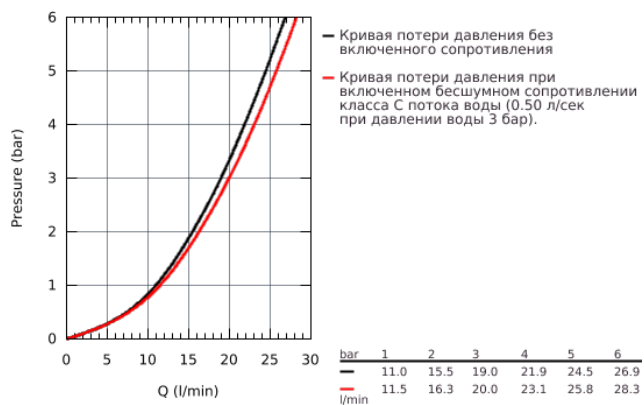

32 652 DC3 GROHE ATRIO СМЕСИТЕЛЬ ОДНОРЫЧАЖНЫЙ ДЛЯ ВАННЫ, DN 15