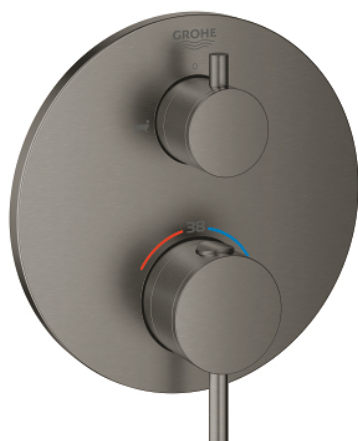

## 24 138 AL3 ТЕРМОСТАТ ДЛЯ ВАННЫ С ПЕРЕКЛЮЧАТЕЛЕМ НА 2 ПОЛОЖЕНИЯ

### ОПИСАНИЕ ПРОДУКТА

- комплект верхней монтажной части для
- GROHE Rapido SmartBox 35 600 000 (универсальная встраиваемая часть)
- **GROHE TurboStat** встроенный термоэлемент
- **GROHE StarLight** поверхность
- с настенными розетками **GROHE FastFixation** (скрытые эксцентрики, уплотнение, скрытый монтаж)
- металлическая накладная панель, регулируемая на 6°
- графическое обозначение: ванна и душ
- **GROHE SafeStop** стопор безопасности при 38°C
- 
- **GROHE SafeStop Plus** опционно ограничитель температуры на 43°C / 46°C, включен
- **GROHE AquaDimmer**, встроенный переключатель
- металлические рукоятки
- распределение расхода:
  - выход В = 27 л/мин,
  - выход С = 30 л/мин
- без встраиваемой части

### ЗАПАСНЫЕ ЧАСТИ

- 1: Mounting plate (Order-nr. 49080000)
- 2: Temperature control handle (Order-nr. 49089AL0)
- 3: Escutcheon (Order-nr. 49075AL0)
- 4: Shut-off handle Aquadimmer (Order-nr. 49090AL0)
- 5: Aquadimmer (Order-nr. 49084000)
- 6: Термостатический картридж (Order-nr. 49028000)
- 7: Non-return valve (Order-nr. 49085000)
- 8: Уплотнение (Order-nr. 48360000)
- 9: реверс.терм.картр. 3/4 для SmartControl (Order-nr. 49003000)\*
- 10: Rapido SmartBox Набор запорных клапанов (Order-nr. 1405300M)\*
- 11: Ключ (Order-nr. 49059000)\*
- 12: Rapido SmartBox Набор защ.от обр.потока (Order-nr. 14055000)\*
- 13: SmartBox Унив.Набор удлин,25мм,GRT 2-рук (Order-nr. 14058000)\*