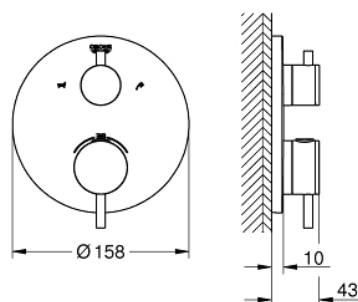

### ОПИСАНИЕ ПРОДУКТА

- комплект верхней монтажной части для
- GROHE Rapido SmartBox 35 600 000 (универсальная встраиваемая часть)
- **GROHE TurboStat** встроенный термоэлемент
- **GROHE StarLight** поверхность
- с настенными розетками **GROHE FastFixation** (скрытые эксцентрики, уплотнение, скрытый монтаж)
- металлическая накладная панель, регулируемая на 6°
- графическое обозначение: ванна и душ
- **GROHE SafeStop** стопор безопасности при 38°C
- 
- **GROHE SafeStop Plus** опционно ограничитель температуры на 43°C / 46°C, включен
- **GROHE AquaDimmer**, встроенный переключатель
- металлические рукоятки
- распределение расхода:
  - выход В = 27 л/мин,
  - выход С = 30 л/мин
- без встраиваемой части