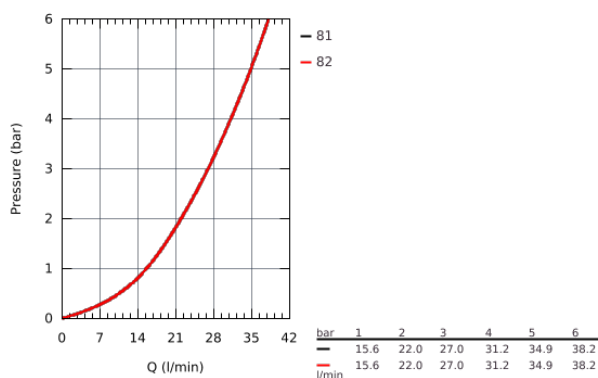

## 24 138 AL3 ТЕРМОСТАТ ДЛЯ ВАННЫ С ПЕРЕКЛЮЧАТЕЛЕМ НА 2 ПОЛОЖЕНИЯ

### ОПИСАНИЕ ПРОДУКТА

- комплект верхней монтажной части для
- GROHE Rapido SmartBox 35 600 000 (универсальная встраиваемая часть)
- **GROHE TurboStat** встроенный термоэлемент
- **GROHE StarLight** поверхность
- с настенными розетками **GROHE FastFixation** (скрытые эксцентрики, уплотнение, скрытый монтаж)
- металлическая накладная панель, регулируемая на 6°
- графическое обозначение: ванна и душ
- **GROHE SafeStop** стопор безопасности при 38°C
- 
- **GROHE SafeStop Plus** опционно ограничитель температуры на 43°C / 46°C, включен
- **GROHE AquaDimmer**, встроенный переключатель
- металлические рукоятки
- распределение расхода:
  - выход В = 27 л/мин,
  - выход С = 30 л/мин
- без встраиваемой части