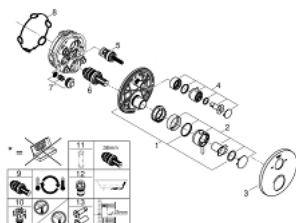

## 24 138 AL3 ТЕРМОСТАТ ДЛЯ ВАННЫ С ПЕРЕКЛЮЧАТЕЛЕМ НА 2 ПОЛОЖЕНИЯ

### ОПИСАНИЕ ПРОДУКТА

- комплект верхней монтажной части для
- GROHE Rapido SmartBox 35 600 000 (универсальная встраиваемая часть)
- **GROHE TurboStat** встроенный термоэлемент
- **GROHE StarLight** поверхность
- с настенными розетками **GROHE FastFixation** (скрытые эксцентрики, уплотнение, скрытый монтаж)
- металлическая накладная панель, регулируемая на 6°
- графическое обозначение: ванна и душ
- **GROHE SafeStop** стопор безопасности при 38°C
- 
- **GROHE SafeStop Plus** опционно ограничитель температуры на 43°C / 46°C, включен
- **GROHE AquaDimmer**, встроенный переключатель
- металлические рукоятки
- распределение расхода:
  - выход В = 27 л/мин,
  - выход С = 30 л/мин
- без встраиваемой части

### ЗАПАСНЫЕ ЧАСТИ

- 1: Mounting plate (Order-nr. 49080000)
- 2: Temperature control handle (Order-nr. 49089AL0)
- 3: Escutcheon (Order-nr. 49075AL0)
- 4: Shut-off handle Aquadimmer (Order-nr. 49090AL0)
- 5: Aquadimmer (Order-nr. 49084000)
- 6: Термостатический картридж (Order-nr. 49028000)
- 7: Non-return valve (Order-nr. 49085000)
- 8: Уплотнение (Order-nr. 48360000)
- 9: реверс.терм.картр. 3/4 для SmartControl (Order-nr. 49003000)\*
- 10: Rapido SmartBox Набор запорных клапанов (Order-nr. 1405300M)\*
- 11: Ключ (Order-nr. 49059000)\*
- 12: Rapido SmartBox Набор защ.от обр.потока (Order-nr. 14055000)\*
- 13: SmartBox Унив.Набор удлин,25мм,GRT 2-рук (Order-nr. 14058000)\*