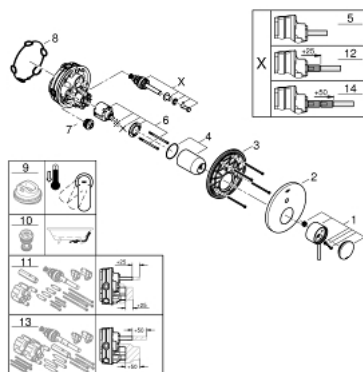

24 066 003 GROHE ATRIO СМЕСИТЕЛЬ ОДНОРЫЧАЖНЫЙ С ПЕРЕКЛЮЧАТЕЛЕМ НА 2 ПОЛОЖЕНИЯ

ОПИСАНИЕ ПРОДУКТА

- комплект верхней монтажной части для
- GROHE Rapido SmartBox 35 600 000 (универсальная встраиваемая часть)
- **GROHE SilkMove** керамический картридж Ø 46 мм
- **GROHE StarLight** хромированная поверхность
- с настенными розетками **GROHE FastFixation** (скрытые эксцентрики, уплотнение, скрытый монтаж)
- металлическая накладная панель, регулируемая на 6°
- металлический рычаг
- автоматический переключатель на 2 положения
- распределение расхода:
 - выход В = 27 л/мин,
 - выход С = 27 л/мин
- без встраиваемой части

24 066 003 GROHE ATRIO СМЕСИТЕЛЬ ОДНОРЫЧАЖНЫЙ С ПЕРЕКЛЮЧАТЕЛЕМ НА 2 ПОЛОЖЕНИЯ

ЗАПАСНЫЕ ЧАСТИ

- 1: Lever (Order-nr. 48443000)
- 2: Escutcheon (Order-nr. 48429000)
- 3: Mounting plate (Order-nr. 48440000)
- 4: Крышка (Order-nr. 02693000)
- 5: Diverter (Order-nr. 48442000)
- 6: Картридж керамич. (Order-nr. 46048000)
- 7: Non-return valve (Order-nr. 49085000)
- 8: Уплотнение (Order-nr. 48360000)
- 9: Огранич.темп. для картр.46048,46386 (Order-nr. 46308000)*
- 10: Rapido SmartBox Набор защ.от обр.потока (Order-nr. 14055000)*
- 11: SmartBox Унив.Набор удлин,25мм,ОНМ 1-рыч (Order-nr. 14056000)*
- 12: Diverter (Order-nr. 48444000)*
- 13: SmartBox Унив.Набор удлин,50мм,ОНМ 1-рыч (Order-nr. 14057000)*
- 14: Diverter (Order-nr. 48445000)*