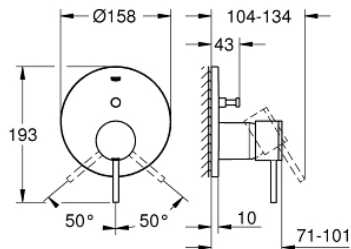

24 066 003 GROHE ATRIO СМЕСИТЕЛЬ ОДНОРЫЧАЖНЫЙ С ПЕРЕКЛЮЧАТЕЛЕМ НА 2 ПОЛОЖЕНИЯ

ОПИСАНИЕ ПРОДУКТА

- комплект верхней монтажной части для
- GROHE Rapido SmartBox 35 600 000 (универсальная встраиваемая часть)
- **GROHE SilkMove** керамический картридж Ø 46 мм
- **GROHE StarLight** хромированная поверхность
- с настенными розетками **GROHE FastFixation** (скрытые эксцентрики, уплотнение, скрытый монтаж)
- металлическая накладная панель, регулируемая на 6°
- металлический рычаг
- автоматический переключатель на 2 положения
- распределение расхода:
 - выход В = 27 л/мин,
 - выход С = 27 л/мин
- без встраиваемой части

24 066 003 GROHE ATRIO СМЕСИТЕЛЬ ОДНОРЫЧАЖНЫЙ С ПЕРЕКЛЮЧАТЕЛЕМ НА 2 ПОЛОЖЕНИЯ

ЗАПАСНЫЕ ЧАСТИ

- 1: Lever (Order-nr. 48443000)
- 2: Escutcheon (Order-nr. 48429000)
- 3: Mounting plate (Order-nr. 48440000)
- 4: Крышка (Order-nr. 02693000)
- 5: Diverter (Order-nr. 48442000)
- 6: Картридж керамич. (Order-nr. 46048000)
- 7: Non-return valve (Order-nr. 49085000)
- 8: Уплотнение (Order-nr. 48360000)
- 9: Огранич.темп. для картр.46048,46386 (Order-nr. 46308000)*
- 10: Rapido SmartBox Набор защ.от обр.потока (Order-nr. 14055000)*
- 11: SmartBox Унив.Набор удлин,25мм,ОНМ 1-рыч (Order-nr. 14056000)*
- 12: Diverter (Order-nr. 48444000)*
- 13: SmartBox Унив.Набор удлин,50мм,ОНМ 1-рыч (Order-nr. 14057000)*
- 14: Diverter (Order-nr. 48445000)*