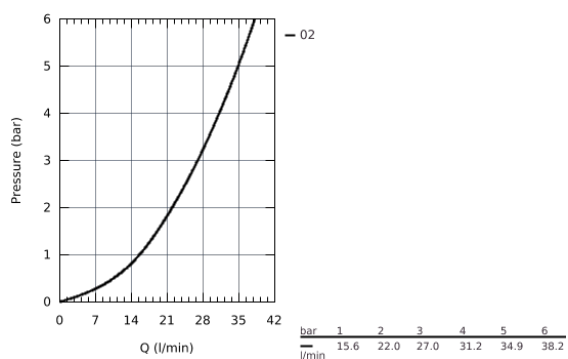

24 066 003 GROHE ATRIO СМЕСИТЕЛЬ ОДНОРЫЧАЖНЫЙ С ПЕРЕКЛЮЧАТЕЛЕМ НА 2 ПОЛОЖЕНИЯ

ОПИСАНИЕ ПРОДУКТА

- комплект верхней монтажной части для
- GROHE Rapido SmartBox 35 600 000 (универсальная встраиваемая часть)
- **GROHE SilkMove** керамический картридж Ø 46 мм
- **GROHE StarLight** хромированная поверхность
- с настенными розетками **GROHE FastFixation** (скрытые эксцентрики, уплотнение, скрытый монтаж)
- металлическая накладная панель, регулируемая на 6°
- металлический рычаг
- автоматический переключатель на 2 положения
- распределение расхода:
 - выход В = 27 л/мин,
 - выход С = 27 л/мин
- без встраиваемой части