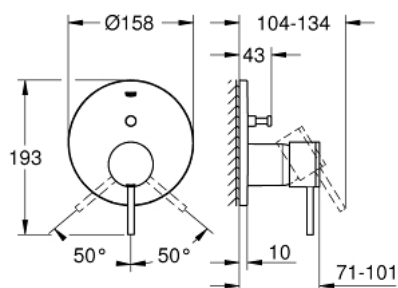

24 066 DC3 GROHE ATRIO СМЕСИТЕЛЬ ОДНОРЫЧАЖНЫЙ С ПЕРЕКЛЮЧАТЕЛЕМ НА 2 ПОЛОЖЕНИЯ

ОПИСАНИЕ ПРОДУКТА

- комплект верхней монтажной части для
- GROHE Rapido SmartBox 35 600 000 (универсальная встраиваемая часть)
- **GROHE SilkMove** керамический картридж Ø 46 мм
- **GROHE StarLight** поверхность
- с настенными розетками **GROHE FastFixation** (скрытые эксцентрики, уплотнение, скрытый монтаж)
- металлическая накладная панель, регулируемая на 6°
- металлический рычаг
- автоматический переключатель на 2 положения
- распределение расхода:
 - выход В = 27 л/мин,
 - выход С = 27 л/мин
- без встраиваемой части

24 066 DC3 GROHE ATRIO СМЕСИТЕЛЬ ОДНОРЫЧАЖНЫЙ С ПЕРЕКЛЮЧАТЕЛЕМ НА 2 ПОЛОЖЕНИЯ

ЗАПАСНЫЕ ЧАСТИ

- 1: Lever (Order-nr. 48443DC0)
 - 2: Escutcheon (Order-nr. 48429DC0)
 - 3: Mounting plate (Order-nr. 48440000)
 - 4: Cap (Order-nr. 02693DC0)
 - 5: Diverter (Order-nr. 48442DC0)
 - 6: Картридж керамич. (Order-nr. 46048000)
 - 7: Non-return valve (Order-nr. 49085000)
 - 8: Уплотнение (Order-nr. 48360000)
 - 9: Огранич.темп. для картр.46048,46386 (Order-nr. 46308000)*
 - 10: Rapido SmartBox Набор защ.от обр.потока (Order-nr. 14055000)*
 - 11: SmartBox Унив.Набор удлин,25мм,ОНМ 1-рыч (Order-nr. 14056000)*
 - 12: Diverter (Order-nr. 48444DC0)*
 - 13: SmartBox Унив.Набор удлин,50мм,ОНМ 1-рыч (Order-nr. 14057000)*
 - 14: Diverter (Order-nr. 48445DC0)*
- * Optional accessories