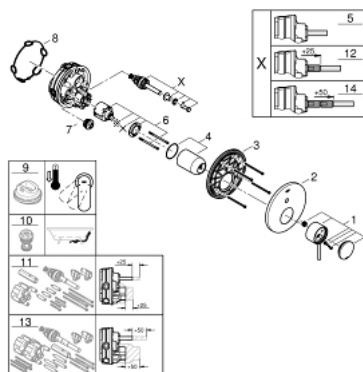

24 066 DC3 GROHE ATRIO СМЕСИТЕЛЬ ОДНОРЫЧАЖНЫЙ С ПЕРЕКЛЮЧАТЕЛЕМ НА 2 ПОЛОЖЕНИЯ

ОПИСАНИЕ ПРОДУКТА

- комплект верхней монтажной части для
- GROHE Rapido SmartBox 35 600 000 (универсальная встраиваемая часть)
- **GROHE SilkMove** керамический картридж Ø 46 мм
- **GROHE StarLight** поверхность
- с настенными розетками **GROHE FastFixation** (скрытые эксцентрики, уплотнение, скрытый монтаж)
- металлическая накладная панель, регулируемая на 6°
- металлический рычаг
- автоматический переключатель на 2 положения
- распределение расхода:
 - выход В = 27 л/мин,
 - выход С = 27 л/мин
- без встраиваемой части

24 066 DC3 GROHE ATRIO СМЕСИТЕЛЬ ОДНОРЫЧАЖНЫЙ С ПЕРЕКЛЮЧАТЕЛЕМ НА 2 ПОЛОЖЕНИЯ

ЗАПАСНЫЕ ЧАСТИ

- 1: Lever (Order-nr. 48443DC0)
 - 2: Escutcheon (Order-nr. 48429DC0)
 - 3: Mounting plate (Order-nr. 48440000)
 - 4: Cap (Order-nr. 02693DC0)
 - 5: Diverter (Order-nr. 48442DC0)
 - 6: Картридж керамич. (Order-nr. 46048000)
 - 7: Non-return valve (Order-nr. 49085000)
 - 8: Уплотнение (Order-nr. 48360000)
 - 9: Огранич.темп. для картр.46048,46386 (Order-nr. 46308000)*
 - 10: Rapido SmartBox Набор защ.от обр.потока (Order-nr. 14055000)*
 - 11: SmartBox Унив.Набор удлин,25мм,ОНМ 1-рыч (Order-nr. 14056000)*
 - 12: Diverter (Order-nr. 48444DC0)*
 - 13: SmartBox Унив.Набор удлин,50мм,ОНМ 1-рыч (Order-nr. 14057000)*
 - 14: Diverter (Order-nr. 48445DC0)*
- * Optional accessories