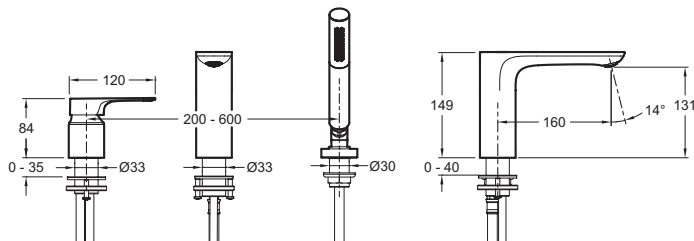

E72330

Коллекция: ALEO+

Отделки*:

CP - Хром

Общие характеристики:

Преимущества для конечного пользователя

- Поворотный ручной душ Shift Ellipse с двумя режимами (Расход воды 10 л/мин) - с ручкой из эластомера для большего комфорта
- Регулируемый ручной душ для удобства использования
- Кольцо-ограничитель температуры воды

Технические характеристики

- ВЕС: 5,1 кг
- НОРМЫ И ПРАВИЛА: ACS
- ВЫСОТА ПОД ИЗЛИВОМ: 149 мм
- МЕХАНИЗМ: Керамический картридж.
- ОДНОРЫЧАЖНЫЙ СМЕСИТЕЛЬ: МЕХАНИКА
- ГАРАНТИЯ НА ОТДЕЛКУ: 10 лет
- Скрытый аэратор с антиизвестковым покрытием
- ТИП УСТАНОВКИ: 3 отверстия
- ТИП: Однорычажный
- РАССТОЯНИЕ МЕЖДУ ЦЕНТРОМ ИЗЛИВА И ЦЕНТРАЛЬНОЙ ОСЬЮ КОРПУСА: 160 мм
- СЛИВ: 0
- УСТАНОВКА: 0
- Встроенный автоматический переключатель

Технический чертёж

Спецификация продукта: Смеситель для ванны/душа на 3 отверстия. E72330. Коллекция: ALEO+. ВЕС: 5,1 кг. ТИП УСТАНОВКИ: 3 отверстия. НОРМЫ И ПРАВИЛА: ACS. ТИП: Однорычажный. ВЫСОТА ПОД ИЗЛИВОМ: 149 мм. РАССТОЯНИЕ МЕЖДУ ЦЕНТРОМ ИЗЛИВА И ЦЕНТРАЛЬНОЙ ОСЬЮ КОРПУСА: 160 мм. МЕХАНИЗМ: Керамический картридж.. СЛИВ: 0. ОДНОРЫЧАЖНЫЙ СМЕСИТЕЛЬ: МЕХАНИКА. УСТАНОВКА: 0. ГАРАНТИЯ НА ОТДЕЛКУ: 10 лет. Встроенный автоматический переключатель. Скрытый аэратор с антиизвестковым покрытием.