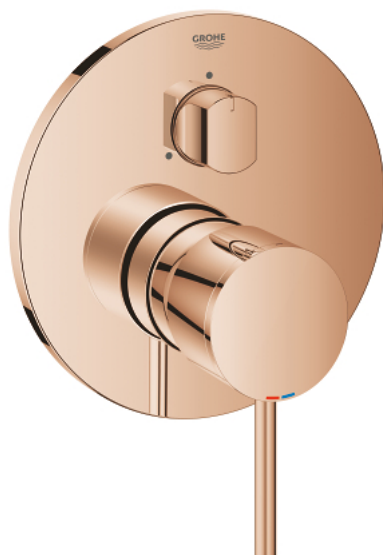

## 24 096 DA3 GROHE ATRIO СМЕСИТЕЛЬ ОДНОРЫЧАЖНЫЙ С ПЕРЕКЛЮЧАТЕЛЕМ НА 3 ПОЛОЖЕНИЯ

### ОПИСАНИЕ ПРОДУКТА

- комплект верхней монтажной части для
- GROHE Rapido SmartBox 35 600 000 (универсальная встраиваемая часть)
- **GROHE SilkMove** керамический картридж Ø 46 мм
- **GROHE StarLight** поверхность
- с настенными розетками **GROHE FastFixation** (скрытые эксцентрики, уплотнение, скрытый монтаж)
- металлическая накладная панель, регулируемая на 6°
- металлический рычаг
- **переключатель на 3 положения**
- распределение расхода:
  - выход А = 27 л/мин
  - выход В = 27 л/мин
  - выход С = 27 л/мин
- без встраиваемой части