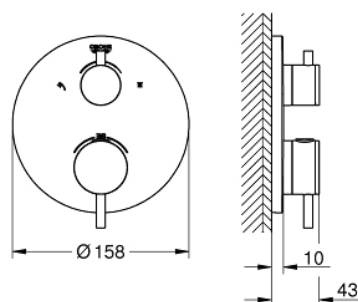

24 135 GL3 ТЕРМОСТАТ ДЛЯ ДУША С ПЕРЕКЛЮЧАТЕЛЕМ НА 2 ПОЛОЖЕНИЯ

ОПИСАНИЕ ПРОДУКТА

- комплект верхней монтажной части для
- GROHE Rapido SmartBox 35 600 000 (универсальная встраиваемая часть)
- **GROHE TurboStat** встроенный термoeлемент
- **GROHE StarLight** поверхность
- с настенными розетками **GROHE FastFixation** (скрытые эксцентрики, уплотнение, скрытый монтаж)
- металлическая накладная панель, регулируемая на 6°
- графическое изображение: верхний душ и ручной душ
- **GROHE SafeStop** стопор безопасности при 38°C
-
- **GROHE SafeStop Plus** опционно ограничитель температуры на 43°C / 46°C, включен
- **GROHE AquaDimmer**, встроенный переключатель
- металлические рукоятки
- распределение расхода:
 - выход В = 27 л/мин,
 - выход С = 30 л/мин
- без встраиваемой части