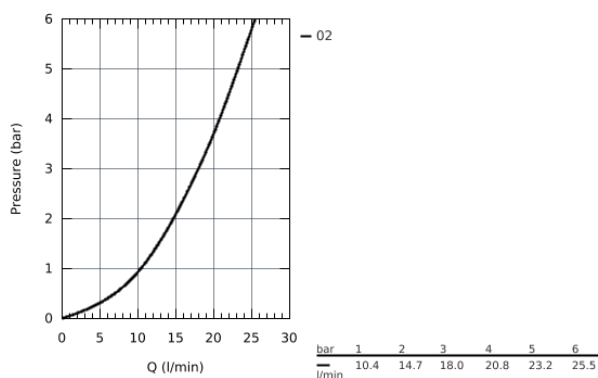

24 135 GL3 ТЕРМОСТАТ ДЛЯ ДУША С ПЕРЕКЛЮЧАТЕЛЕМ НА 2 ПОЛОЖЕНИЯ

ОПИСАНИЕ ПРОДУКТА

- комплект верхней монтажной части для
- GROHE Rapido SmartBox 35 600 000 (универсальная встраиваемая часть)
- **GROHE TurboStat** встроенный термoeлемент
- **GROHE StarLight** поверхность
- с настенными розетками **GROHE FastFixation** (скрытые эксцентрики, уплотнение, скрытый монтаж)
- металлическая накладная панель, регулируемая на 6°
- графическое изображение: верхний душ и ручной душ
- **GROHE SafeStop** стопор безопасности при 38°C
-
- **GROHE SafeStop Plus** опционно ограничитель температуры на 43°C / 46°C, включен
- **GROHE AquaDimmer**, встроенный переключатель
- металлические рукоятки
- распределение расхода:
 - выход В = 27 л/мин,
 - выход С = 30 л/мин
- без встраиваемой части