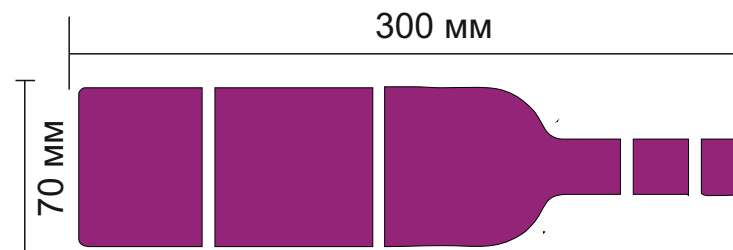

СХЕМА РАСКЛАДКИ БУТЫЛОК

Cold Vine C7-KST1

7 бут.

Стандартная бутылка
типа Бордо 750 мл