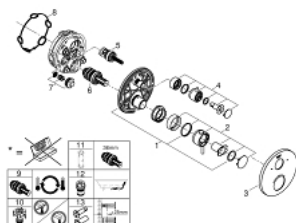

24 135 003 ТЕРМОСТАТ ДЛЯ ДУША С ПЕРЕКЛЮЧАТЕЛЕМ НА 2 ПОЛОЖЕНИЯ

ОПИСАНИЕ ПРОДУКТА

- комплект верхней монтажной части для
- GROHE Rapido SmartBox 35 600 000 (универсальная встраиваемая часть)
- **GROHE TurboStat** встроенный термoeлемент
- **GROHE StarLight** хромированная поверхность
- с настенными розетками **GROHE FastFixation** (скрытые эксцентрики, уплотнение, скрытый монтаж)
- металлическая накладная панель, регулируемая на 6°
- графическое изображение: верхний душ и ручной душ
- **GROHE SafeStop** стопор безопасности при 38°C
-
- **GROHE SafeStop Plus** опционно ограничитель температуры на 43°C / 46°C, включен
- **GROHE AquaDimmer**, встроенный переключатель
- металлические рукоятки
- распределение расхода:
 - выход В = 27 л/мин,
 - выход С = 30 л/мин
- без встраиваемой части

24 135 003 ТЕРМОСТАТ ДЛЯ ДУША С ПЕРЕКЛЮЧАТЕЛЕМ НА 2 ПОЛОЖЕНИЯ

24 135 003 ТЕРМОСТАТ ДЛЯ ДУША С ПЕРЕКЛЮЧАТЕЛЕМ НА 2 ПОЛОЖЕНИЯ

ЗАПАСНЫЕ ЧАСТИ

- 1: Mounting plate (Order-nr. 49080000)
- 2: Temperature control handle (Order-nr. 49089000)
- 3: Escutcheon (Order-nr. 49074000)
- 4: Shut-off handle Aquadimmer (Order-nr. 49090000)
- 5: Aquadimmer (Order-nr. 49084000)
- 6: Термостатический картридж (Order-nr. 49028000)
- 7: Non-return valve (Order-nr. 49085000)
- 8: Уплотнение (Order-nr. 48360000)
- 9: реверс.терм.картр. 3/4 для SmartControl (Order-nr. 49003000)*
- 10: Rapido SmartBox Набор запорных клапанов (Order-nr. 1405300M)*
- 11: Ключ (Order-nr. 49059000)*
- 12: Rapido SmartBox Набор защ.от обр.потока (Order-nr. 14055000)*
- 13: SmartBox Унив.Набор удлин,25мм,GRT 2-рук (Order-nr. 14058000)*