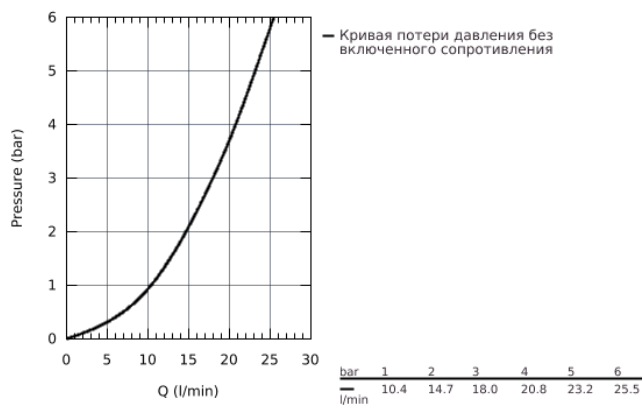

24 135 003 ТЕРМОСТАТ ДЛЯ ДУША С ПЕРЕКЛЮЧАТЕЛЕМ НА 2 ПОЛОЖЕНИЯ