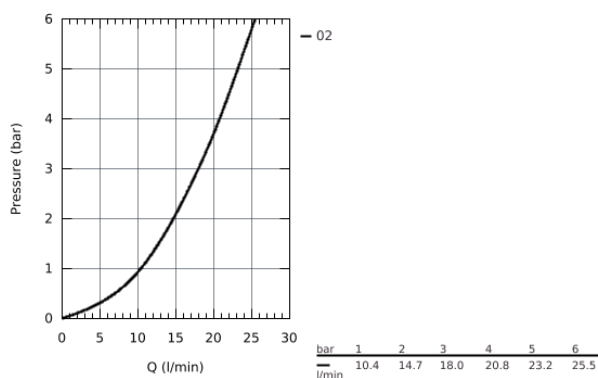

24 135 003 ТЕРМОСТАТ ДЛЯ ДУША С ПЕРЕКЛЮЧАТЕЛЕМ НА 2 ПОЛОЖЕНИЯ

ОПИСАНИЕ ПРОДУКТА

- комплект верхней монтажной части для
- GROHE Rapido SmartBox 35 600 000 (универсальная встраиваемая часть)
- **GROHE TurboStat** встроенный термoeлемент
- **GROHE StarLight** хромированная поверхность
- с настенными розетками **GROHE FastFixation** (скрытые эксцентрики, уплотнение, скрытый монтаж)
- металлическая накладная панель, регулируемая на 6°
- графическое изображение: верхний душ и ручной душ
- **GROHE SafeStop** стопор безопасности при 38°C
-
- **GROHE SafeStop Plus** опционно ограничитель температуры на 43°C / 46°C, включен
- **GROHE AquaDimmer**, встроенный переключатель
- металлические рукоятки
- распределение расхода:
 - выход В = 27 л/мин,
 - выход С = 30 л/мин
- без встраиваемой части