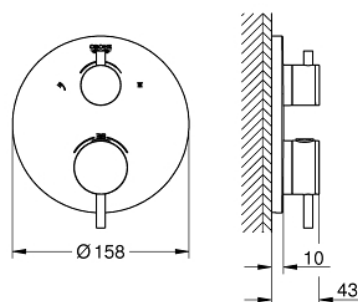

24 135 003 ТЕРМОСТАТ ДЛЯ ДУША С ПЕРЕКЛЮЧАТЕЛЕМ НА 2 ПОЛОЖЕНИЯ

ОПИСАНИЕ ПРОДУКТА

- комплект верхней монтажной части для
- GROHE Rapido SmartBox 35 600 000 (универсальная встраиваемая часть)
- **GROHE TurboStat** встроенный термoeлемент
- **GROHE StarLight** хромированная поверхность
- с настенными розетками **GROHE FastFixation** (скрытые эксцентрики, уплотнение, скрытый монтаж)
- металлическая накладная панель, регулируемая на 6°
- графическое изображение: верхний душ и ручной душ
- **GROHE SafeStop** стопор безопасности при 38°C
-
- **GROHE SafeStop Plus** опционно ограничитель температуры на 43°C / 46°C, включен
- **GROHE AquaDimmer**, встроенный переключатель
- металлические рукоятки
- распределение расхода:
 - выход В = 27 л/мин,
 - выход С = 30 л/мин
- без встраиваемой части

24 135 003 ТЕРМОСТАТ ДЛЯ ДУША С ПЕРЕКЛЮЧАТЕЛЕМ НА 2 ПОЛОЖЕНИЯ

24 135 003 ТЕРМОСТАТ ДЛЯ ДУША С ПЕРЕКЛЮЧАТЕЛЕМ НА 2 ПОЛОЖЕНИЯ

ЗАПАСНЫЕ ЧАСТИ

- 1: Mounting plate (Order-nr. 49080000)
- 2: Temperature control handle (Order-nr. 49089000)
- 3: Escutcheon (Order-nr. 49074000)
- 4: Shut-off handle Aquadimmer (Order-nr. 49090000)
- 5: Aquadimmer (Order-nr. 49084000)
- 6: Термостатический картридж (Order-nr. 49028000)
- 7: Non-return valve (Order-nr. 49085000)
- 8: Уплотнение (Order-nr. 48360000)
- 9: реверс.терм.картр. 3/4 для SmartControl (Order-nr. 49003000)*
- 10: Rapido SmartBox Набор запорных клапанов (Order-nr. 1405300M)*
- 11: Ключ (Order-nr. 49059000)*
- 12: Rapido SmartBox Набор защ.от обр.потока (Order-nr. 14055000)*
- 13: SmartBox Унив.Набор удлин,25мм,GRT 2-рук (Order-nr. 14058000)*