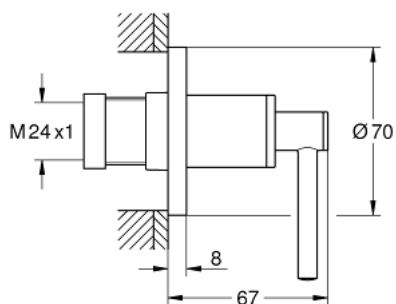

19 088 003 GROHE ATRIO НАКЛАДНАЯ ПАНЕЛЬ СКРЫТОЙ ВЕНТИЛЬНОЙ ГОЛОВКИ

ОПИСАНИЕ ПРОДУКТА

- для встроенных вентилей GROHE 35 028 000 или 29 032 000
- GROHE StarLight хромированная поверхность
- плавная регулировка глубины монтажа
- 20-80 мм
- розетка с уплотнителем, завинчивающаяся
- с длинной рукояткой

19 088 003 GROHE ATRIO НАКЛАДНАЯ ПАНЕЛЬ СКРЫТОЙ ВЕНТИЛЬНОЙ ГОЛОВКИ

ЗАПАСНЫЕ ЧАСТИ

1: удлинение шпинделя (Order-nr. 45988000)

2: Lever handles (Order-nr. 18027003)