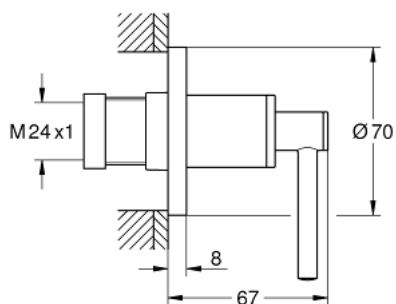

### ОПИСАНИЕ ПРОДУКТА

- для встроенных вентилей GROHE 35 028 000 или 29 032 000
- GROHE StarLight поверхность
- плавная регулировка глубины монтажа
- 20-80 мм
- розетка с уплотнителем, завинчивающаяся
- с длинной рукояткой