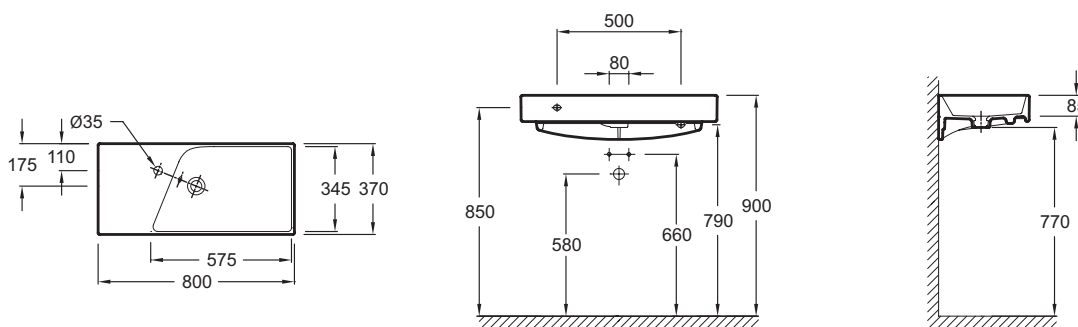

Технические характеристики

- РАЗМЕРЫ (СМ): 80 х 37 см
- МАТЕРИАЛ: Огнеупорная керамика
- РАЗМЕТКА СВЕРЛЕНИЯ ОТВЕРСТИЯ ДЛЯ СМЕСИТЕЛЯ: С 1 отверстием для смесителя слева
- УСТАНОВКА: Стандартные
- ОТВЕРСТИЕ ПЕРЕЛИВА: С отверстием перелива
- ПРОДУКТ В КОМПЛЕКТЕ: (смеситель заказывается отдельно)
- РЕКОМЕНДОВАННЫЙ СМЕСИТЕЛЬ: 0
- ВЕС: 19,9 кг
- ТИП УСТАНОВКИ: Подвесные
- ОТВЕРСТИЯ ДЛЯ СВЕРЛЕНИЯ: С 1 отверстием для смесителя
- ГЛАДКАЯ / НЕГЛАДКАЯ НИЖНЯЯ ПОВЕРХНОСТЬ: Стандарт, для установки без мебели
- КОЛИЧЕСТВО РАКОВИН В СТОЛЕШНИЦЕ: Стандартные
- РЕКОМЕНДОВАННЫЙ СИФОН: 0
- Подвесная раковина-столешница

Связанные продукты

- E78297: Хромированный бутылочный сифон

Общая информация

Спецификация продукта: Подвесная раковина-столешница 80 х 37 см. EXP112. Коллекция: RYTHMIK. РАЗМЕРЫ (СМ): 80 х 37 см. ВЕС: 19,9 кг. МАТЕРИАЛ: Огнеупорная керамика. ТИП УСТАНОВКИ: Подвесные. РАЗМЕТКА СВЕРЛЕНИЯ ОТВЕРСТИЯ ДЛЯ СМЕСИТЕЛЯ: С 1 отверстием для смесителя слева. ОТВЕРСТИЯ ДЛЯ СВЕРЛЕНИЯ: С 1 отверстием для смесителя. УСТАНОВКА: Стандартные. ГЛАДКАЯ / НЕГЛАДКАЯ НИЖНЯЯ ПОВЕРХНОСТЬ: Стандарт, для установки без мебели. ОТВЕРСТИЕ ПЕРЕЛИВА: С отверстием перелива. КОЛИЧЕСТВО РАКОВИН В СТОЛЕШНИЦЕ: Стандартные. ПРОДУКТ В КОМПЛЕКТЕ: (смеситель заказывается отдельно). РЕКОМЕНДОВАННЫЙ СИФОН: 0. РЕКОМЕНДОВАННЫЙ СМЕСИТЕЛЬ: 0. Подвесная раковина-столешница.