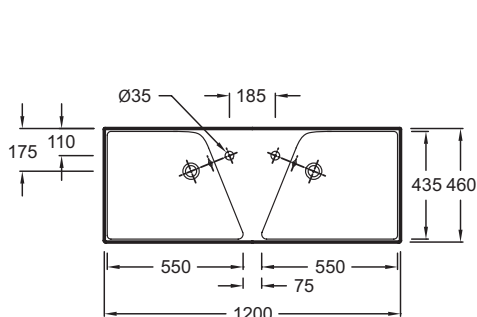

Технические характеристики

- РАЗМЕРЫ (СМ): 120 x 46 см
- МАТЕРИАЛ: Огнеупорная керамика
- РАЗМЕТКА СВЕРЛЕНИЯ ОТВЕРСТИЯ ДЛЯ СМЕСИТЕЛЯ: По одному отверстию справа и слева
- УСТАНОВКА: Стандартные
- ОТВЕРСТИЕ ПЕРЕЛИВА: С отверстием перелива
- ПРОДУКТ В КОМПЛЕКТЕ: (смеситель заказывается отдельно)
- РЕКОМЕНДОВАННЫЙ СМЕСИТЕЛЬ: 0
- ВЕС: 34 кг
- ТИП УСТАНОВКИ: Подвесные
- ОТВЕРСТИЯ ДЛЯ СВЕРЛЕНИЯ: С 2 отверстиями для смесителя
- ГЛАДКАЯ / НЕГЛАДКАЯ НИЖНЯЯ ПОВЕРХНОСТЬ: Стандарт, для установки без мебели
- КОЛИЧЕСТВО РАКОВИН В СТОЛЕШНИЦЕ: Двойные
- РЕКОМЕНДОВАННЫЙ СИФОН: 0
- Подвесная раковина-столешница

Связанные продукты

- E78297: Хромированный бутылочный сифон

Общая информация

Спецификация продукта: Двойная подвесная раковина-столешница 120 x 46 см. EXM112. Коллекция: RYTHMIK. РАЗМЕРЫ (СМ): 120 x 46 см. ВЕС: 34 кг. МАТЕРИАЛ: Огнеупорная керамика. ТИП УСТАНОВКИ: Подвесные. РАЗМЕТКА СВЕРЛЕНИЯ ОТВЕРСТИЯ ДЛЯ СМЕСИТЕЛЯ: По одному отверстию справа и слева. ОТВЕРСТИЯ ДЛЯ СВЕРЛЕНИЯ: С 2 отверстиями для смесителя. УСТАНОВКА: Стандартные. ГЛАДКАЯ / НЕГЛАДКАЯ НИЖНЯЯ ПОВЕРХНОСТЬ: Стандарт, для установки без мебели. ОТВЕРСТИЕ ПЕРЕЛИВА: С отверстием перелива. КОЛИЧЕСТВО РАКОВИН В СТОЛЕШНИЦЕ: Двойные. ПРОДУКТ В КОМПЛЕКТЕ: (смеситель заказывается отдельно). РЕКОМЕНДОВАННЫЙ СИФОН: 0. РЕКОМЕНДОВАННЫЙ СМЕСИТЕЛЬ: 0. Подвесная раковина-столешница.