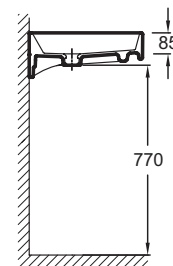

Технические характеристики

- РАЗМЕРЫ (СМ): 120 x 46 см
- МАТЕРИАЛ: Огнеупорная керамика
- РАЗМЕТКА СВЕРЛЕНИЯ ОТВЕРСТИЯ ДЛЯ СМЕСИТЕЛЯ: По одному отверстию справа и слева
- УСТАНОВКА: Стандартные
- ОТВЕРСТИЕ ПЕРЕЛИВА: С отверстием перелива
- ПРОДУКТ В КОМПЛЕКТЕ: (смеситель заказывается отдельно)
- РЕКОМЕНДОВАННЫЙ СМЕСИТЕЛЬ: 0
- ВЕС: 34 кг
- ТИП УСТАНОВКИ: Подвесные
- ОТВЕРСТИЯ ДЛЯ СВЕРЛЕНИЯ: С 2 отверстиями для смесителя
- ГЛАДКАЯ / НЕГЛАДКАЯ НИЖНЯЯ ПОВЕРХНОСТЬ: Стандарт, для установки без мебели
- КОЛИЧЕСТВО РАКОВИН В СТОЛЕШНИЦЕ: Двойные
- РЕКОМЕНДОВАННЫЙ СИФОН: 0
- Подвесная раковина-столешница

Связанные продукты

- E78297: Хромированный бутылочный сифон

Общая информация

Спецификация продукта: Двойная подвесная раковина-столешница 120 x 46 см. EXM112. Коллекция: RYTHMIK. РАЗМЕРЫ (СМ): 120 x 46 см. ВЕС: 34 кг. МАТЕРИАЛ: Огнеупорная керамика. ТИП УСТАНОВКИ: Подвесные. РАЗМЕТКА СВЕРЛЕНИЯ ОТВЕРСТИЯ ДЛЯ СМЕСИТЕЛЯ: По одному отверстию справа и слева. ОТВЕРСТИЯ ДЛЯ СВЕРЛЕНИЯ: С 2 отверстиями для смесителя. УСТАНОВКА: Стандартные. ГЛАДКАЯ / НЕГЛАДКАЯ НИЖНЯЯ ПОВЕРХНОСТЬ: Стандарт, для установки без мебели. ОТВЕРСТИЕ ПЕРЕЛИВА: С отверстием перелива. КОЛИЧЕСТВО РАКОВИН В СТОЛЕШНИЦЕ: Двойные. ПРОДУКТ В КОМПЛЕКТЕ: (смеситель заказывается отдельно). РЕКОМЕНДОВАННЫЙ СИФОН: 0. РЕКОМЕНДОВАННЫЙ СМЕСИТЕЛЬ: 0. Подвесная раковина-столешница.