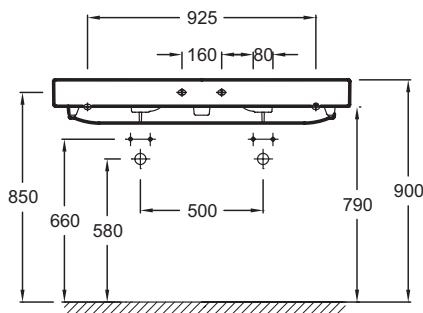

Технические характеристики

- РАЗМЕРЫ (СМ): 120 x 46 см
- МАТЕРИАЛ: Огнеупорная керамика
- РАЗМЕТКА СВЕРЛЕНИЯ ОТВЕРСТИЯ ДЛЯ СМЕСИТЕЛЯ: По одному отверстию справа и слева
- УСТАНОВКА: Стандартные
- ОТВЕРСТИЕ ПЕРЕЛИВА: С отверстием перелива
- ПРОДУКТ В КОМПЛЕКТЕ: (смеситель заказывается отдельно)
- РЕКОМЕНДОВАННЫЙ СМЕСИТЕЛЬ: 0
- ВЕС: 34 кг
- ТИП УСТАНОВКИ: Подвесные
- ОТВЕРСТИЯ ДЛЯ СВЕРЛЕНИЯ: С 2 отверстиями для смесителя
- ГЛАДКАЯ / НЕГЛАДКАЯ НИЖНЯЯ ПОВЕРХНОСТЬ: Стандарт, для установки без мебели
- КОЛИЧЕСТВО РАКОВИН В СТОЛЕШНИЦЕ: Двойные
- РЕКОМЕНДОВАННЫЙ СИФОН: 0
- Подвесная раковина-столешница

Связанные продукты

- E78297: Хромированный бутылочный сифон

Общая информация

Спецификация продукта: Двойная подвесная раковина-столешница 120 x 46 см. EXM112. Коллекция: RYTHMIK. РАЗМЕРЫ (СМ): 120 x 46 см. ВЕС: 34 кг. МАТЕРИАЛ: Огнеупорная керамика. ТИП УСТАНОВКИ: Подвесные. РАЗМЕТКА СВЕРЛЕНИЯ ОТВЕРСТИЯ ДЛЯ СМЕСИТЕЛЯ: По одному отверстию справа и слева. ОТВЕРСТИЯ ДЛЯ СВЕРЛЕНИЯ: С 2 отверстиями для смесителя. УСТАНОВКА: Стандартные. ГЛАДКАЯ / НЕГЛАДКАЯ НИЖНЯЯ ПОВЕРХНОСТЬ: Стандарт, для установки без мебели. ОТВЕРСТИЕ ПЕРЕЛИВА: С отверстием перелива. КОЛИЧЕСТВО РАКОВИН В СТОЛЕШНИЦЕ: Двойные. ПРОДУКТ В КОМПЛЕКТЕ: (смеситель заказывается отдельно). РЕКОМЕНДОВАННЫЙ СИФОН: 0. РЕКОМЕНДОВАННЫЙ СМЕСИТЕЛЬ: 0. Подвесная раковина-столешница.