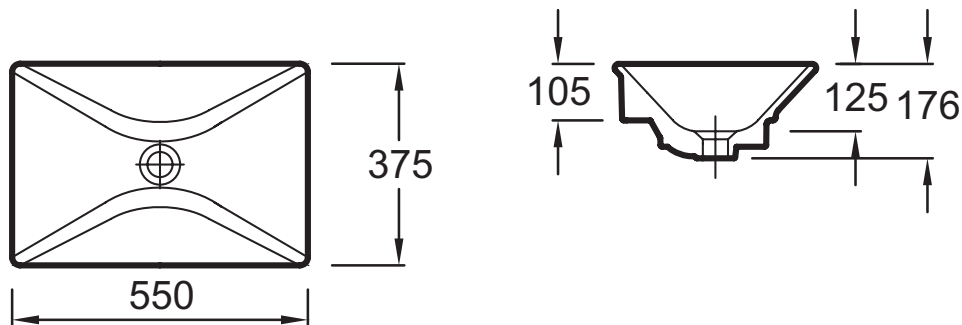

E4819-X5

Коллекция: REVE

Отделка*:

00 - Белый

Технические характеристики

- РАЗМЕРЫ (СМ): 55 x 37,50 см
- МАТЕРИАЛ: Огнеупорная керамика
- ОТВЕРСТИЯ ДЛЯ СВЕРЛЕНИЯ: Без отверстия для смесителя
- ГЛАДКАЯ / НЕГЛАДКАЯ НИЖНЯЯ ПОВЕРХНОСТЬ: 0
- КОЛИЧЕСТВО РАКОВИН В СТОЛЕШНИЦЕ: 0
- РЕКОМЕНДОВАННЫЙ СИФОН: 0
- Без переливного отверстия
- ВЕС: 8,5 кг
- ТИП УСТАНОВКИ: Накладные
- УСТАНОВКА: 0
- ОТВЕРСТИЕ ПЕРЕЛИВА: Без отверстия перелива
- ПРОДУКТ В КОМПЛЕКТЕ: 0
- РЕКОМЕНДОВАННЫЙ СМЕСИТЕЛЬ: 0

Общая информация

Спецификация продукта: Раковина-чаша 55 см. E4819-X5. Коллекция: REVE. РАЗМЕРЫ (СМ): 55 x 37,50 см. ВЕС: 8,5 кг. МАТЕРИАЛ: Огнеупорная керамика. ТИП УСТАНОВКИ: Накладные. ОТВЕРСТИЯ ДЛЯ СВЕРЛЕНИЯ: Без отверстия для смесителя. УСТАНОВКА: 0. ГЛАДКАЯ / НЕГЛАДКАЯ НИЖНЯЯ ПОВЕРХНОСТЬ: 0. ОТВЕРСТИЕ ПЕРЕЛИВА: Без отверстия перелива. КОЛИЧЕСТВО РАКОВИН В СТОЛЕШНИЦЕ: 0. ПРОДУКТ В КОМПЛЕКТЕ: 0. РЕКОМЕНДОВАННЫЙ СИФОН: 0. РЕКОМЕНДОВАННЫЙ СМЕСИТЕЛЬ: 0. Без переливного отверстия.