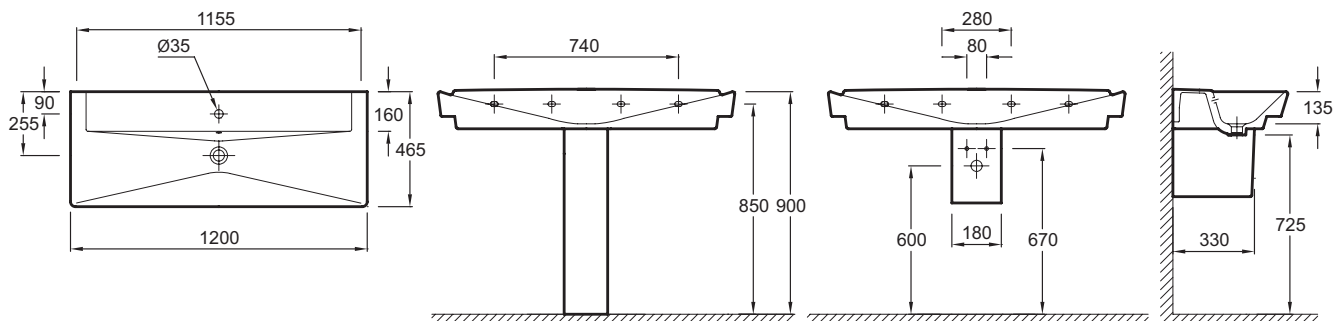

### Технические характеристики

- РАЗМЕРЫ (СМ): 120 x 46,50 см
- МАТЕРИАЛ: Огнеупорная керамика
- РАЗМЕТКА СВЕРЛЕНИЯ ОТВЕРСТИЯ ДЛЯ СМЕСИТЕЛЯ: С 1 отверстием для смесителя по центру
- УСТАНОВКА: Стандартные
- КОЛИЧЕСТВО РАКОВИН В СТОЛЕШНИЦЕ: Стандартные
- ВЕС: 36,3 кг
- ТИП УСТАНОВКИ: Подвесные или могут быть установлены вместе с мебелью
- ОТВЕРСТИЯ ДЛЯ СВЕРЛЕНИЯ: С 1 отверстием для смесителя
- ОТВЕРСТИЕ ПЕРЕЛИВА: С отверстием перелива
- ПРОДУКТ В КОМПЛЕКТЕ: (смеситель заказывается отдельно)

### Общая информация

Спецификация продукта: Подвесная раковина-столешница 120 x 46.5 см. E4800. Коллекция: REVE. РАЗМЕРЫ (СМ): 120 x 46,50 см. ВЕС: 36,3 кг. МАТЕРИАЛ: Огнеупорная керамика. ТИП УСТАНОВКИ: Подвесные или могут быть установлены вместе с мебелью. РАЗМЕТКА СВЕРЛЕНИЯ ОТВЕРСТИЯ ДЛЯ СМЕСИТЕЛЯ: С 1 отверстием для смесителя по центру. ОТВЕРСТИЯ ДЛЯ СВЕРЛЕНИЯ: С 1 отверстием для смесителя. УСТАНОВКА: Стандартные. ОТВЕРСТИЕ ПЕРЕЛИВА: С отверстием перелива. КОЛИЧЕСТВО РАКОВИН В СТОЛЕШНИЦЕ: Стандартные. ПРОДУКТ В КОМПЛЕКТЕ: (смеситель заказывается отдельно).