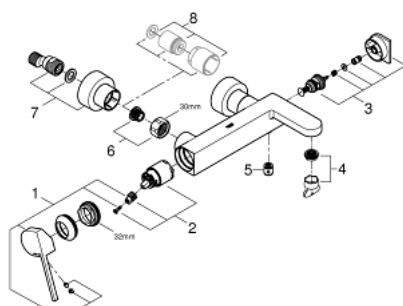

33 553 003 СМЕСИТЕЛЬ ОДНОРЫЧАЖНЫЙ ДЛЯ ВАННЫ, DN 15

ОПИСАНИЕ ПРОДУКТА

- настенный монтаж
- металлический рычаг
- **GROHE SilkMove** керамический картридж 35 мм
- с ограничителем температуры
- **GROHE StarLight** хромированная поверхность
- автоматический переключатель: ванна/душ
- аэратор
- отвод для душа 1/2"
- встроенный обратный клапан
- скрытые S-образные эксцентрики
- с защитой от обратного потока
- минимальное давление 1,0 бар

33 553 003 СМЕСИТЕЛЬ ОДНОРЫЧАЖНЫЙ ДЛЯ ВАННЫ, DN 15

ЗАПАСНЫЕ ЧАСТИ

- 1: Lever (Order-nr. 48450000)
- 2: Картридж малый д. Taron смес. д.пак. (Order-nr. 46374000)
- 3: Diverter (Order-nr. 48451000)
- 4: Аэратор (Order-nr. 48009000)
- 5: Обратный клапан (Order-nr. 08565000)
- 6: Гайка подключения (Order-nr. 45044000)
- 7: S-union (Order-nr. 48453000)
- 8: Втулка-удлинение 30 мм (Order-nr. 46238000)*
- 9: Ключ (Order-nr. 19332000)*
- 10: специальный ключ (Order-nr. 19377000)*