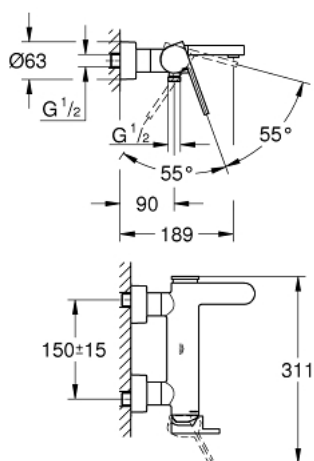

33 553 003 СМЕСИТЕЛЬ ОДНОРЫЧАЖНЫЙ ДЛЯ ВАННЫ, DN 15

ОПИСАНИЕ ПРОДУКТА

- настенный монтаж
- металлический рычаг
- **GROHE SilkMove** керамический картридж 35 мм
- с ограничителем температуры
- **GROHE StarLight** хромированная поверхность
- автоматический переключатель: ванна/душ
- аэратор
- отвод для душа 1/2"
- встроенный обратный клапан
- скрытые S-образные эксцентрики
- с защитой от обратного потока
- минимальное давление 1,0 бар

33 553 003 СМЕСИТЕЛЬ ОДНОРЫЧАЖНЫЙ ДЛЯ ВАННЫ, DN 15

ЗАПАСНЫЕ ЧАСТИ

- 1: Lever (Order-nr. 48450000)
- 2: Картридж малый д. Taron смес. д.пак. (Order-nr. 46374000)
- 3: Diverter (Order-nr. 48451000)
- 4: Аэратор (Order-nr. 48009000)
- 5: Обратный клапан (Order-nr. 08565000)
- 6: Гайка подключения (Order-nr. 45044000)
- 7: S-union (Order-nr. 48453000)
- 8: Втулка-удлинение 30 мм (Order-nr. 46238000)*
- 9: Ключ (Order-nr. 19332000)*
- 10: специальный ключ (Order-nr. 19377000)*