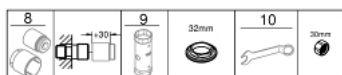

33 553 003 СМЕСИТЕЛЬ ОДНОРЫЧАЖНЫЙ ДЛЯ ВАННЫ, DN 15

ОПИСАНИЕ ПРОДУКТА

- настенный монтаж
- металлический рычаг
- **GROHE SilkMove** керамический картридж 35 мм
- с ограничителем температуры
- **GROHE StarLight** хромированная поверхность
- автоматический переключатель: ванна/душ
- аэратор
- отвод для душа 1/2"
- встроенный обратный клапан
- скрытые S-образные эксцентрики
- с защитой от обратного потока
- минимальное давление 1,0 бар

33 553 003 СМЕСИТЕЛЬ ОДНОРЫЧАЖНЫЙ ДЛЯ ВАННЫ, DN 15

ЗАПАСНЫЕ ЧАСТИ

- 1: Lever (Order-nr. 48450000)
- 2: Картридж малый д. Taron смес. д.пак. (Order-nr. 46374000)
- 3: Diverter (Order-nr. 48451000)
- 4: Аэратор (Order-nr. 48009000)
- 5: Обратный клапан (Order-nr. 08565000)
- 6: Гайка подключения (Order-nr. 45044000)
- 7: S-union (Order-nr. 48453000)
- 8: Втулка-удлинение 30 мм (Order-nr. 46238000)*
- 9: Ключ (Order-nr. 19332000)*
- 10: специальный ключ (Order-nr. 19377000)*