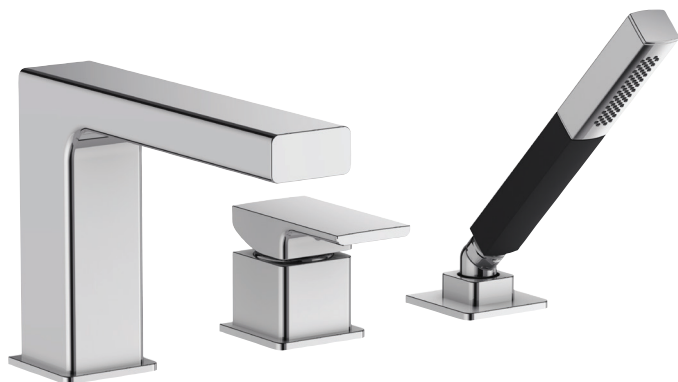

E37337

Коллекция: STRAYT

Отделка*:

CP - Хром

Общие характеристики:

Преимущества для конечного пользователя

- Ручной душ с эластомерным покрытием для удобства использования

Технические характеристики

- ВЕС: 6,4 кг
- ВЫСОТА ПОД ИЗЛИВОМ: 177 мм
- МЕХАНИЗМ: Керамический картридж
- ОДНОРЫЧАЖНЫЙ СМЕСИТЕЛЬ: ОДНОРЫЧАЖНЫЙ СМЕСИТЕЛЬ
- ГАРАНТИЯ НА ОТДЕЛКУ: 10 лет
- ТИП: Однорычажный
- РАССТОЯНИЕ МЕЖДУ ЦЕНТРОМ ИЗЛИВА И ЦЕНТРАЛЬНОЙ ОСЬЮ КОРПУСА: 217 мм
- СЛИВ: 0
- УСТАНОВКА: На борт ванны
- Подводка для душа, нержавеющая сталь 1.80 см

Технический чертёж

Спецификация продукта: Смеситель для ванны/душа на три отверстия. E37337. Коллекция: STRAYT. ВЕС: 6,4 кг. ТИП: Однорычажный. ВЫСОТА ПОД ИЗЛИВОМ: 177 мм. РАССТОЯНИЕ МЕЖДУ ЦЕНТРОМ ИЗЛИВА И ЦЕНТРАЛЬНОЙ ОСЬЮ КОРПУСА: 217 мм. МЕХАНИЗМ: Керамический картридж. СЛИВ: 0. ОДНОРЫЧАЖНЫЙ СМЕСИТЕЛЬ: ОДНОРЫЧАЖНЫЙ СМЕСИТЕЛЬ. УСТАНОВКА: На борт ванны. ГАРАНТИЯ НА ОТДЕЛКУ: 10 лет. Подводка для душа, нержавеющая сталь 1.80 см.