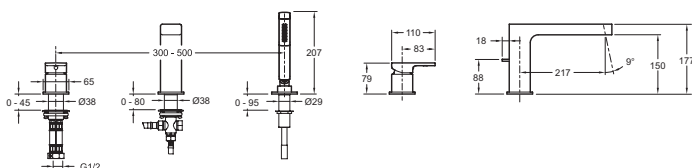

E37337

Коллекция: STRAYT

Отделка*:

CP - Хром

Общие характеристики:

Преимущества для конечного пользователя

- Ручной душ с эластомерным покрытием для удобства использования

Технические характеристики

- ВЕС: 6,4 кг
- ВЫСОТА ПОД ИЗЛИВОМ: 177 мм
- МЕХАНИЗМ: Керамический картридж
- ОДНОРЫЧАЖНЫЙ СМЕСИТЕЛЬ: ОДНОРЫЧАЖНЫЙ СМЕСИТЕЛЬ
- ГАРАНТИЯ НА ОТДЕЛКУ: 10 лет
- ТИП: Однорычажный
- РАССТОЯНИЕ МЕЖДУ ЦЕНТРОМ ИЗЛИВА И ЦЕНТРАЛЬНОЙ ОСЬЮ КОРПУСА: 217 мм
- СЛИВ: 0
- УСТАНОВКА: На борт ванны
- Подводка для душа, нержавеющая сталь 1.80 см

Технический чертёж

Спецификация продукта: Смеситель для ванны/душа на три отверстия. E37337. Коллекция: STRAYT. ВЕС: 6,4 кг. ТИП: Однорычажный. ВЫСОТА ПОД ИЗЛИВОМ: 177 мм. РАССТОЯНИЕ МЕЖДУ ЦЕНТРОМ ИЗЛИВА И ЦЕНТРАЛЬНОЙ ОСЬЮ КОРПУСА: 217 мм. МЕХАНИЗМ: Керамический картридж. СЛИВ: 0. ОДНОРЫЧАЖНЫЙ СМЕСИТЕЛЬ: ОДНОРЫЧАЖНЫЙ СМЕСИТЕЛЬ. УСТАНОВКА: На борт ванны. ГАРАНТИЯ НА ОТДЕЛКУ: 10 лет. Подводка для душа, нержавеющая сталь 1.80 см.