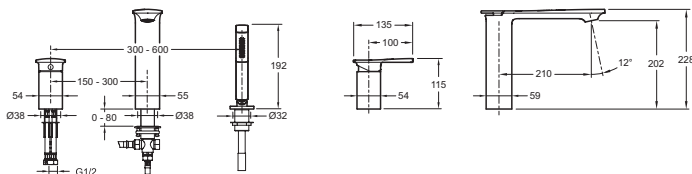

E14774

Коллекция: STANCE

Отделки*:

CP - Хром

Общие характеристики:

Преимущества для конечного пользователя

- Встроенный автоматический переключатель на изливе
- Ручной душ Shift Square с двумя режимами

Технические характеристики

- ВЕС: 4 кг
- РАСХОД ВОДЫ: 22 л/мин при давлении 3 бар
- РАССТОЯНИЕ МЕЖДУ ЦЕНТРОМ ИЗЛИВА И ЦЕНТРАЛЬНОЙ ОСЬЮ КОРПУСА: 210мм
- СЛИВ: 0
- УСТАНОВКА: На борт ванны
- Отверстия - 40 - 40 - 35
- ТИП: Однорычажный
- ВЫСОТА ПОД ИЗЛИВОМ: 228 мм
- МЕХАНИЗМ: Кран-букса с керамическим диском
- ОДНОРЫЧАЖНЫЙ СМЕСИТЕЛЬ: ОДНОРЫЧАЖНЫЙ СМЕСИТЕЛЬ
- ГАРАНТИЯ НА ОТДЕЛКУ: 10 лет
- Скрытый аэратор с антиизвестковым покрытием

Технический чертёж

Спецификация продукта: Смеситель для ванны/душа на три отверстия. E14774. Коллекция: STANCE. ВЕС: 4 кг. ТИП: Однорычажный. РАСХОД ВОДЫ: 22 л/мин при давлении 3 бар. ВЫСОТА ПОД ИЗЛИВОМ: 228 мм. РАССТОЯНИЕ МЕЖДУ ЦЕНТРОМ ИЗЛИВА И ЦЕНТРАЛЬНОЙ ОСЬЮ КОРПУСА: 210мм. МЕХАНИЗМ: Кран-букса с керамическим диском. СЛИВ: 0. ОДНОРЫЧАЖНЫЙ СМЕСИТЕЛЬ: ОДНОРЫЧАЖНЫЙ СМЕСИТЕЛЬ. УСТАНОВКА: На борт ванны. ГАРАНТИЯ НА ОТДЕЛКУ: 10 лет. Отверстия - 40 - 40 - 35. Скрытый аэратор с антиизвестковым покрытием.