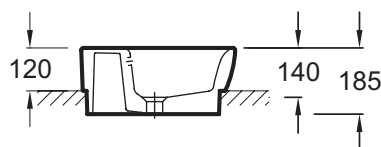

E1708

Коллекция: OVE

Отделки*:

00 - Белый

Преимущества для конечного пользователя

- Дизайн: Классические, плавные формы

Технические характеристики

- РАЗМЕРЫ (СМ): 50 x 43 см
- МАТЕРИАЛ: Огнеупорная керамика
- РАЗМЕТКА СВЕРЛЕНИЯ ОТВЕРСТИЯ ДЛЯ СМЕСИТЕЛЯ: С 1 отверстием для смесителя
- УСТАНОВКА: 0
- ОТВЕРСТИЕ ПЕРЕЛИВА: С отверстием перелива
- ПРОДУКТ В КОМПЛЕКТЕ: (смеситель заказывается отдельно)
- РЕКОМЕНДОВАННЫЙ СМЕСИТЕЛЬ: 0
- ВЕС: 13,5 кг
- ТИП УСТАНОВКИ: Накладные
- ОТВЕРСТИЯ ДЛЯ СВЕРЛЕНИЯ: С 1 отверстием для смесителя
- ГЛАДКАЯ / НЕГЛАДКАЯ НИЖНЯЯ ПОВЕРХНОСТЬ: 0
- КОЛИЧЕСТВО РАКОВИН В СТОЛЕШНИЦЕ: 0
- РЕКОМЕНДОВАННЫЙ СИФОН: 0
- С переливным отверстием

Общая информация

Спецификация продукта: Раковина-чаша 50 x 43 см, устанавливаемая на мебель. E1708. Коллекция: OVE. РАЗМЕРЫ (СМ): 50 x 43 см. ВЕС: 13,5 кг. МАТЕРИАЛ: Огнеупорная керамика. ТИП УСТАНОВКИ: Накладные. РАЗМЕТКА СВЕРЛЕНИЯ ОТВЕРСТИЯ ДЛЯ СМЕСИТЕЛЯ: С 1 отверстием для смесителя. ОТВЕРСТИЯ ДЛЯ СВЕРЛЕНИЯ: С 1 отверстием для смесителя. УСТАНОВКА: 0. ГЛАДКАЯ / НЕГЛАДКАЯ НИЖНЯЯ ПОВЕРХНОСТЬ: 0. ОТВЕРСТИЕ ПЕРЕЛИВА: С отверстием перелива. КОЛИЧЕСТВО РАКОВИН В СТОЛЕШНИЦЕ: 0. ПРОДУКТ В КОМПЛЕКТЕ: (смеситель заказывается отдельно). РЕКОМЕНДОВАННЫЙ СИФОН: 0. РЕКОМЕНДОВАННЫЙ СМЕСИТЕЛЬ: 0. С переливным отверстием.