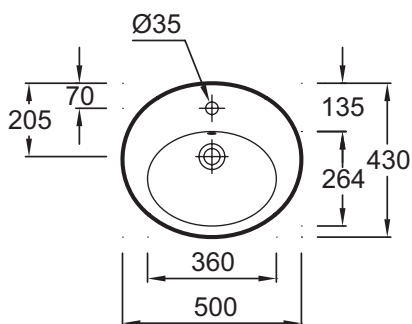

E1708

Коллекция: OVE

Отделки*:

00 - Белый

Преимущества для конечного пользователя

- Дизайн: Классические, плавные формы

Технические характеристики

- РАЗМЕРЫ (СМ): 50 x 43 см
- МАТЕРИАЛ: Огнеупорная керамика
- РАЗМЕТКА СВЕРЛЕНИЯ ОТВЕРСТИЯ ДЛЯ СМЕСИТЕЛЯ: С 1 отверстием для смесителя
- УСТАНОВКА: 0
- ОТВЕРСТИЕ ПЕРЕЛИВА: С отверстием перелива
- ПРОДУКТ В КОМПЛЕКТЕ: (смеситель заказывается отдельно)
- РЕКОМЕНДОВАННЫЙ СМЕСИТЕЛЬ: 0
- ВЕС: 13,5 кг
- ТИП УСТАНОВКИ: Накладные
- ОТВЕРСТИЯ ДЛЯ СВЕРЛЕНИЯ: С 1 отверстием для смесителя
- ГЛАДКАЯ / НЕГЛАДКАЯ НИЖНЯЯ ПОВЕРХНОСТЬ: 0
- КОЛИЧЕСТВО РАКОВИН В СТОЛЕШНИЦЕ: 0
- РЕКОМЕНДОВАННЫЙ СИФОН: 0
- С переливным отверстием

Общая информация

Спецификация продукта: Раковина-чаша 50 x 43 см, устанавливаемая на мебель. E1708. Коллекция: OVE. РАЗМЕРЫ (СМ): 50 x 43 см. ВЕС: 13,5 кг. МАТЕРИАЛ: Огнеупорная керамика. ТИП УСТАНОВКИ: Накладные. РАЗМЕТКА СВЕРЛЕНИЯ ОТВЕРСТИЯ ДЛЯ СМЕСИТЕЛЯ: С 1 отверстием для смесителя. ОТВЕРСТИЯ ДЛЯ СВЕРЛЕНИЯ: С 1 отверстием для смесителя. УСТАНОВКА: 0. ГЛАДКАЯ / НЕГЛАДКАЯ НИЖНЯЯ ПОВЕРХНОСТЬ: 0. ОТВЕРСТИЕ ПЕРЕЛИВА: С отверстием перелива. КОЛИЧЕСТВО РАКОВИН В СТОЛЕШНИЦЕ: 0. ПРОДУКТ В КОМПЛЕКТЕ: (смеситель заказывается отдельно). РЕКОМЕНДОВАННЫЙ СИФОН: 0. РЕКОМЕНДОВАННЫЙ СМЕСИТЕЛЬ: 0. С переливным отверстием.