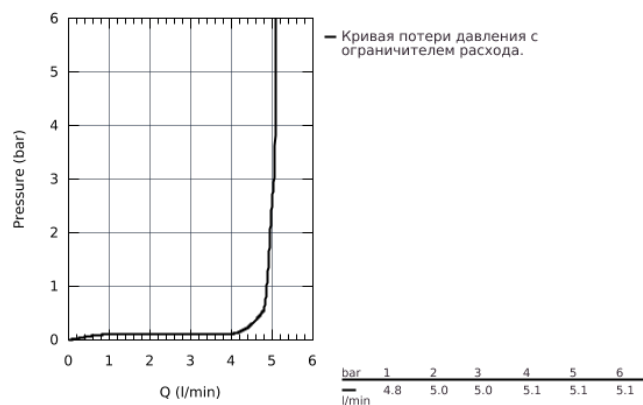

20 344 AL0 ALLURE BRILLIANT СМЕСИТЕЛЬ ДЛЯ РАКОВИНЫ НА ТРИ ОТВЕРСТИЯ, DN 15 M-SIZE

ОПИСАНИЕ ПРОДУКТА

- керамические вентили 1/2", 90°
- GROHE StarLight поверхность
- GROHE EcoJoy 5.0 л/мин
- излив со встроенным аэратором
- сливной гарнитур 1 1/4"
- усиленная гибкая подводка между центральным корпусом и боковыми вентилями
- минимальное давление 1,0 бар

20 344 AL0 ALLURE BRILLIANT СМЕСИТЕЛЬ ДЛЯ РАКОВИНЫ НА ТРИ
ОТВЕРСТИЯ, DN 15
M-SIZE

20 344 AL0 ALLURE BRILLIANT СМЕСИТЕЛЬ ДЛЯ РАКОВИНЫ НА ТРИ
ОТВЕРСТИЯ, DN 15
M-SIZE

ЗАПАСНЫЕ ЧАСТИ

- 2: Handle pair (Order-nr. 48320AL0)
- 3: Керам.вент.1/2 Carbodur, стопор справа, (Order-nr. 45882000)
- 4: Керам.вент.1/2 Carbodur, стопор слева, п (Order-nr. 45883000)
- 5: lift rod (Order-nr. 46787AL0)
- 6: race (Order-nr. 46794AL0)
- 7: Flow limiter (Order-nr. 48160000)
- 8: Обратное резьбовое соединение (Order-nr. 46671000)
- 9: поперечное резьбовое соединение (Order-nr. 12914000)
- 10: waste set basin 1 1/4" (Order-nr. 28910AL0)
- 11: Накидная гайка (Order-nr. 1290100M)
- 12: Гибкий шланг высокого давления (Order-nr. 45704000)
- 13: Монтажный ключ (Order-nr. 19017000)*
- 14: шаровая тяга (Order-nr. 07341000)*