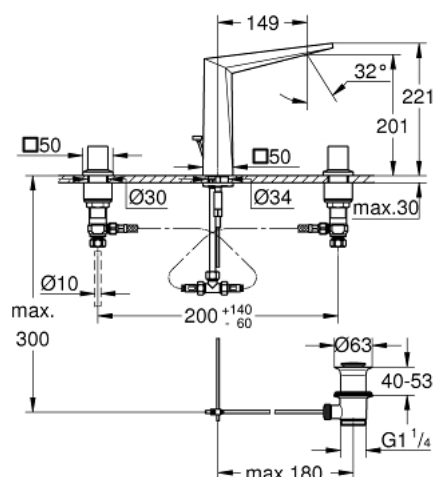

20 344 AL0 ALLURE BRILLIANT СМЕСИТЕЛЬ ДЛЯ РАКОВИНЫ НА ТРИ ОТВЕРСТИЯ, DN 15 M-SIZE

ОПИСАНИЕ ПРОДУКТА

- керамические вентили 1/2", 90°
- GROHE StarLight поверхность
- GROHE EcoJoy 5.0 л/мин
- излив со встроенным аэратором
- сливной гарнитур 1 1/4"
- усиленная гибкая подводка между центральным корпусом и боковыми вентилями
- минимальное давление 1,0 бар

20 344 AL0 ALLURE BRILLIANT СМЕСИТЕЛЬ ДЛЯ РАКОВИНЫ НА ТРИ
ОТВЕРСТИЯ, DN 15
M-SIZE

20 344 AL0 ALLURE BRILLIANT СМЕСИТЕЛЬ ДЛЯ РАКОВИНЫ НА ТРИ
ОТВЕРСТИЯ, DN 15
M-SIZE

ЗАПАСНЫЕ ЧАСТИ

- 2: Handle pair (Order-nr. 48320AL0)
- 3: Керам.вент.1/2 Carbodur, стопор справа, (Order-nr. 45882000)
- 4: Керам.вент.1/2 Carbodur, стопор слева, п (Order-nr. 45883000)
- 5: lift rod (Order-nr. 46787AL0)
- 6: race (Order-nr. 46794AL0)
- 7: Flow limiter (Order-nr. 48160000)
- 8: Обратное резьбовое соединение (Order-nr. 46671000)
- 9: поперечное резьбовое соединение (Order-nr. 12914000)
- 10: waste set basin 1 1/4" (Order-nr. 28910AL0)
- 11: Накидная гайка (Order-nr. 1290100M)
- 12: Гибкий шланг высокого давления (Order-nr. 45704000)
- 13: Монтажный ключ (Order-nr. 19017000)*
- 14: шаровая тяга (Order-nr. 07341000)*