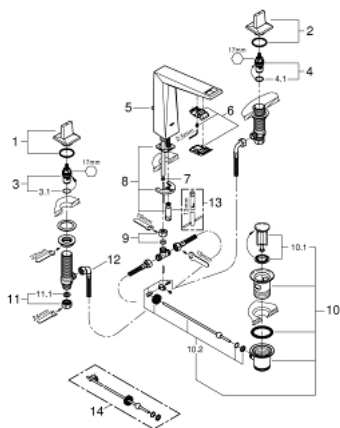

20 344 AL0 ALLURE BRILLIANT СМЕСИТЕЛЬ ДЛЯ РАКОВИНЫ НА ТРИ ОТВЕРСТИЯ, DN 15 M-SIZE

ОПИСАНИЕ ПРОДУКТА

- керамические вентили 1/2", 90°
- GROHE StarLight поверхность
- GROHE EcoJoy 5.0 л/мин
- излив со встроенным аэратором
- сливной гарнитур 1 1/4"
- усиленная гибкая подводка между центральным корпусом и боковыми вентилями
- минимальное давление 1,0 бар

20 344 AL0 ALLURE BRILLIANT СМЕСИТЕЛЬ ДЛЯ РАКОВИНЫ НА ТРИ
ОТВЕРСТИЯ, DN 15
M-SIZE

20 344 AL0 ALLURE BRILLIANT СМЕСИТЕЛЬ ДЛЯ РАКОВИНЫ НА ТРИ
ОТВЕРСТИЯ, DN 15
M-SIZE

ЗАПАСНЫЕ ЧАСТИ

- 2: Handle pair (Order-nr. 48320AL0)
- 3: Керам.вент.1/2 Carbodur, стопор справа, (Order-nr. 45882000)
- 4: Керам.вент.1/2 Carbodur, стопор слева, п (Order-nr. 45883000)
- 5: lift rod (Order-nr. 46787AL0)
- 6: race (Order-nr. 46794AL0)
- 7: Flow limiter (Order-nr. 48160000)
- 8: Обратное резьбовое соединение (Order-nr. 46671000)
- 9: поперечное резьбовое соединение (Order-nr. 12914000)
- 10: waste set basin 1 1/4" (Order-nr. 28910AL0)
- 11: Накидная гайка (Order-nr. 1290100M)
- 12: Гибкий шланг высокого давления (Order-nr. 45704000)
- 13: Монтажный ключ (Order-nr. 19017000)*
- 14: шаровая тяга (Order-nr. 07341000)*