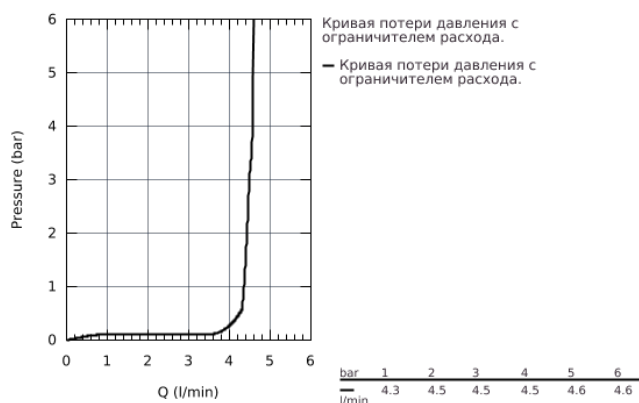

20 344 AL0 ALLURE BRILLIANT СМЕСИТЕЛЬ ДЛЯ РАКОВИНЫ НА ТРИ ОТВЕРСТИЯ, DN 15 M-SIZE

ОПИСАНИЕ ПРОДУКТА

- керамические вентили 1/2", 90°
- GROHE StarLight поверхность
- GROHE EcoJoy 5.0 л/мин
- излив со встроенным аэратором
- сливной гарнитур 1 1/4"
- усиленная гибкая подводка между центральным корпусом и боковыми вентилями
- минимальное давление 1,0 бар

20 344 AL0 ALLURE BRILLIANT СМЕСИТЕЛЬ ДЛЯ РАКОВИНЫ НА ТРИ
ОТВЕРСТИЯ, DN 15
M-SIZE

20 344 AL0 ALLURE BRILLIANT СМЕСИТЕЛЬ ДЛЯ РАКОВИНЫ НА ТРИ
ОТВЕРСТИЯ, DN 15
M-SIZE

ЗАПАСНЫЕ ЧАСТИ

- 2: Handle pair (Order-nr. 48320AL0)
- 3: Керам.вент.1/2 Carbodur, стопор справа, (Order-nr. 45882000)
- 4: Керам.вент.1/2 Carbodur, стопор слева, п (Order-nr. 45883000)
- 5: lift rod (Order-nr. 46787AL0)
- 6: race (Order-nr. 46794AL0)
- 7: Flow limiter (Order-nr. 48160000)
- 8: Обратное резьбовое соединение (Order-nr. 46671000)
- 9: поперечное резьбовое соединение (Order-nr. 12914000)
- 10: waste set basin 1 1/4" (Order-nr. 28910AL0)
- 11: Накидная гайка (Order-nr. 1290100M)
- 12: Гибкий шланг высокого давления (Order-nr. 45704000)
- 13: Монтажный ключ (Order-nr. 19017000)*
- 14: шаровая тяга (Order-nr. 07341000)*