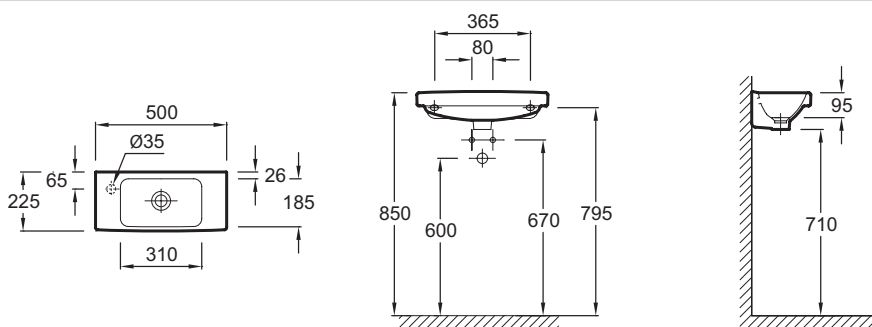

Технические характеристики

- РАЗМЕРЫ (СМ): 50 x 22,50 см
- МАТЕРИАЛ: Санфарфор
- РАЗМЕТКА СВЕРЛЕНИЯ ОТВЕРСТИЯ ДЛЯ СМЕСИТЕЛЯ: С 1 отверстием для смесителя слева
- УСТАНОВКА: Компактные
- ОТВЕРСТИЕ ПЕРЕЛИВА: С отверстием перелива
- ПРОДУКТ В КОМПЛЕКТЕ: (смеситель заказывается отдельно)
- РЕКОМЕНДОВАННЫЙ СМЕСИТЕЛЬ: 0
- ВЕС: 6,7 кг
- ТИП УСТАНОВКИ: Подвесные или могут быть установлены вместе с мебелью
- ОТВЕРСТИЯ ДЛЯ СВЕРЛЕНИЯ: С 1 отверстием для смесителя
- ГЛАДКАЯ / НЕГЛАДКАЯ НИЖНЯЯ ПОВЕРХНОСТЬ: 0
- КОЛИЧЕСТВО РАКОВИН В СТОЛЕШНИЦЕ: 0
- РЕКОМЕНДОВАННЫЙ СИФОН: 0
- Рекомендуемые смесители: Aleo, стильный и широкий ассортимент

Связанные продукты

- E4721: Металлический полотенцедержатель

Общая информация

Спецификация продукта: Компактный раковина 50 x 22.5 см. E4701L. Коллекция: ODEON UP. РАЗМЕРЫ (СМ): 50 x 22,50 см. ВЕС: 6,7 кг. МАТЕРИАЛ: Санфарфор. ТИП УСТАНОВКИ: Подвесные или могут быть установлены вместе с мебелью. РАЗМЕТКА СВЕРЛЕНИЯ ОТВЕРСТИЯ ДЛЯ СМЕСИТЕЛЯ: С 1 отверстием для смесителя слева. ОТВЕРСТИЯ ДЛЯ СВЕРЛЕНИЯ: С 1 отверстием для смесителя. УСТАНОВКА: Компактные. ГЛАДКАЯ / НЕГЛАДКАЯ НИЖНЯЯ ПОВЕРХНОСТЬ: 0. ОТВЕРСТИЕ ПЕРЕЛИВА: С отверстием перелива. КОЛИЧЕСТВО РАКОВИН В СТОЛЕШНИЦЕ: 0. ПРОДУКТ В КОМПЛЕКТЕ: (смеситель заказывается отдельно). РЕКОМЕНДОВАННЫЙ СИФОН: 0. РЕКОМЕНДОВАННЫЙ СМЕСИТЕЛЬ: 0. Рекомендуемые смесители: Aleo, стильный и широкий ассортимент.