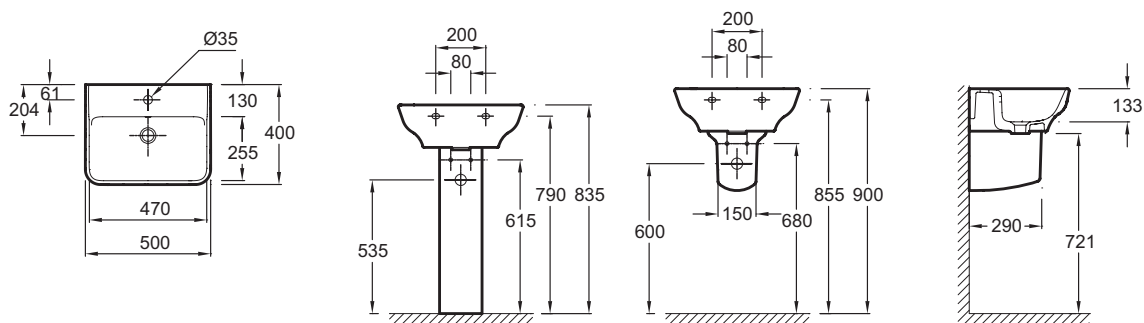

EGF112

Коллекция: СТРУКТУРА

Отделки*:

00 - Белый

Технические характеристики

- РАЗМЕРЫ (СМ): 50 x 40 см
- МАТЕРИАЛ: Санфарфор
- РАЗМЕТКА СВЕРЛЕНИЯ ОТВЕРСТИЯ ДЛЯ СМЕСИТЕЛЯ: 1 отверстие для смесителя
- ОТВЕРСТИЕ ПЕРЕЛИВА: С отверстием перелива
- ВЕС: 13,6 кг
- ТИП УСТАНОВКИ: Подвесные
- ОТВЕРСТИЯ ДЛЯ СВЕРЛЕНИЯ: С 1 отверстием для смесителя

Связанные продукты

- E77078

Общая информация

Спецификация продукта: Раковина 50 x 40 см. EGF112. Коллекция: СТРУКТУРА. РАЗМЕРЫ (СМ): 50 x 40 см. ВЕС: 13,6 кг. МАТЕРИАЛ: Санфарфор. ТИП УСТАНОВКИ: Подвесные. РАЗМЕТКА СВЕРЛЕНИЯ ОТВЕРСТИЯ ДЛЯ СМЕСИТЕЛЯ: 1 отверстие для смесителя. ОТВЕРСТИЯ ДЛЯ СВЕРЛЕНИЯ: С 1 отверстием для смесителя. ОТВЕРСТИЕ ПЕРЕЛИВА: С отверстием перелива.