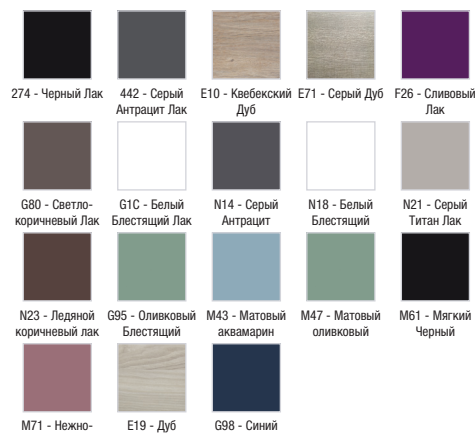

Коллекция: ODEON UP

Отделки*:

Общие характеристики:

Преимущества для конечного пользователя

- ДИЗАЙН: практичная коллекция Odeon Up придется по душе всей семье
- Оптимизированное хранение: 1 ящик с механизмом "плавное закрывание"
- Комфорт: ящики с механизмом "плавное закрывание"

Технические характеристики

- РАЗМЕРЫ (СМ): 62 x 38,40 x 45 см
- ТИП УСТАНОВКИ: Подвесная
- РЕШЕНИЕ ХРАНЕНИЯ: Выдвижные ящики
- ФИКСАЦИЯ: Установщику понадобится набор крепежей для монтажа на стену
- Рекомендуемые смесители: Aleo - широкий и стильный ассортимент
- ВЕС: 15,5 кг
- МЕСТО ДЛЯ ХРАНЕНИЯ: 1 выдвижной ящик с механизмом «плавное закрывание»
- ПРОДУКТ В КОМПЛЕКТЕ: (смеситель и раковина заказываются отдельно)
- РЕКОМЕНДОВАННЫЙ СМЕСИТЕЛЬ: Смесители Stance - элегантность и легкость
- В качестве опции: цоколь EB197; ящичек для хранения флаконов EB122

Продукты для комплектации

- E4757G: Раковина-столешница 65 см, раковина слева
- E4758G: Раковина-столешница 65 см, раковина справа