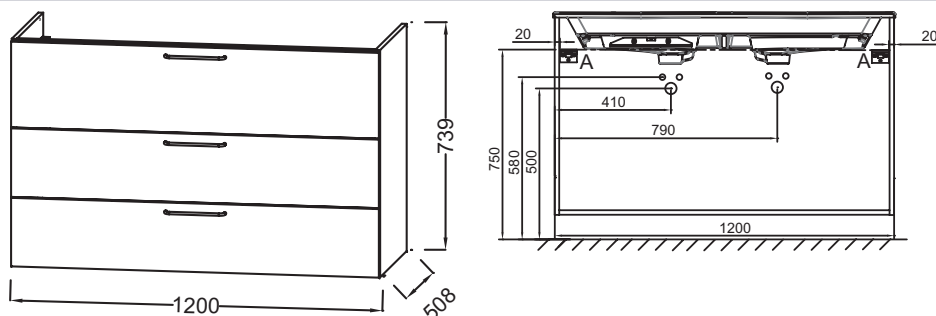

Технические характеристики

- РАЗМЕРЫ (СМ): 120 x 50,80 x 73,90 см
- МАТЕРИАЛ: Лак или меламин
- ВЕС: 55,8 кг
- ТИП УСТАНОВКИ: Подвесная

Продукты для комплектации

- EB2565: Раковина-столешница из матового стекла 121 см
- EXAT112-Z: Раковина-столешница 120 см под мебель

Технический чертеж

Спецификация продукта: Мебель для раковины-столешницы 120 см, 3 ящика. EB2535-R6. Коллекция: ODEON RIVE GAUCHE. РАЗМЕРЫ (СМ): 120 x 50,80 x 73,90 см. ВЕС: 55,8 кг. МАТЕРИАЛ: Лак или меламин. ТИП УСТАНОВКИ: Подвесная.