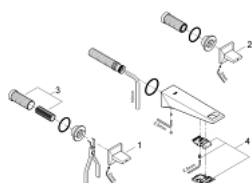

20 346 000 ALLURE BRILLIANT СМЕСИТЕЛЬ ДЛЯ РАКОВИНЫ НА ТРИ ОТВЕРСТИЯ, DN 15 S-SIZE

ОПИСАНИЕ ПРОДУКТА

- настенный монтаж
- без встраиваемого механизма
- комплект верхней монтажной части для 29 025 002
- керамические вентили, для горячей и холодной воды, 1/2" - 90°
- **GROHE StarLight** хромированная поверхность
- **GROHE EcoJoy** 5.0 л/мин
- излив со встроенным аэратором
- размер по осям 200 мм
- вынос 161 мм
- минимальное давление 1,0 бар

20 346 000 ALLURE BRILLIANT СМЕСИТЕЛЬ ДЛЯ РАКОВИНЫ НА ТРИ
ОТВЕРСТИЯ, DN 15
S-SIZE

20 346 000 **ALLURE BRILLIANT СМЕСИТЕЛЬ ДЛЯ РАКОВИНЫ НА ТРИ
ОТВЕРСТИЯ, DN 15
S-SIZE**

ЗАПАСНЫЕ ЧАСТИ

- 1: Handle (Order-nr. 48225000)
- 2: Handle (Order-nr. 48226000)
- 3: удлинение шпинделя (Order-nr. 45988000)
- 4: Аэратор (Order-nr. 46794000)