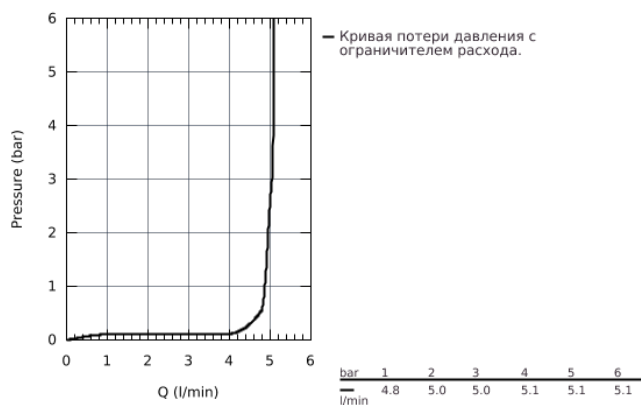

20 346 000 ALLURE BRILLIANT СМЕСИТЕЛЬ ДЛЯ РАКОВИНЫ НА ТРИ ОТВЕРСТИЯ, DN 15 S-SIZE

ОПИСАНИЕ ПРОДУКТА

- настенный монтаж
- без встраиваемого механизма
- комплект верхней монтажной части для 29 025 002
- керамические вентили, для горячей и холодной воды, 1/2" - 90°
- **GROHE StarLight** хромированная поверхность
- **GROHE EcoJoy** 5.0 л/мин
- излив со встроенным аэратором
- размер по осям 200 мм
- вынос 161 мм
- минимальное давление 1,0 бар

20 346 000 ALLURE BRILLIANT СМЕСИТЕЛЬ ДЛЯ РАКОВИНЫ НА ТРИ
ОТВЕРСТИЯ, DN 15
S-SIZE

20 346 000 **ALLURE BRILLIANT СМЕСИТЕЛЬ ДЛЯ РАКОВИНЫ НА ТРИ
ОТВЕРСТИЯ, DN 15
S-SIZE**

ЗАПАСНЫЕ ЧАСТИ

- 1: Handle (Order-nr. 48225000)
- 2: Handle (Order-nr. 48226000)
- 3: удлинение шпинделя (Order-nr. 45988000)
- 4: Аэратор (Order-nr. 46794000)