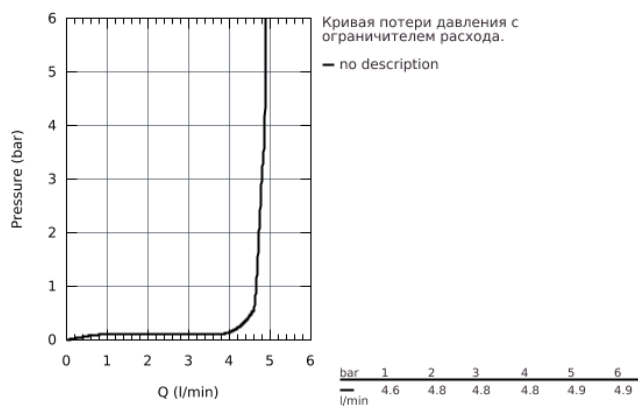

20 346 000 ALLURE BRILLIANT СМЕСИТЕЛЬ ДЛЯ РАКОВИНЫ НА ТРИ ОТВЕРСТИЯ, DN 15 S-SIZE

ОПИСАНИЕ ПРОДУКТА

- настенный монтаж
- без встраиваемого механизма
- комплект верхней монтажной части для 29 025 002
- керамические вентили, для горячей и холодной воды, 1/2" - 90°
- **GROHE StarLight** хромированная поверхность
- **GROHE EcoJoy** 5.0 л/мин
- излив со встроенным аэратором
- размер по осям 200 мм
- вынос 161 мм
- минимальное давление 1,0 бар

20 346 000 ALLURE BRILLIANT СМЕСИТЕЛЬ ДЛЯ РАКОВИНЫ НА ТРИ
ОТВЕРСТИЯ, DN 15
S-SIZE

20 346 000 **ALLURE BRILLIANT СМЕСИТЕЛЬ ДЛЯ РАКОВИНЫ НА ТРИ
ОТВЕРСТИЯ, DN 15
S-SIZE**

ЗАПАСНЫЕ ЧАСТИ

- 1: Handle (Order-nr. 48225000)
- 2: Handle (Order-nr. 48226000)
- 3: удлинение шпинделя (Order-nr. 45988000)
- 4: Аэратор (Order-nr. 46794000)