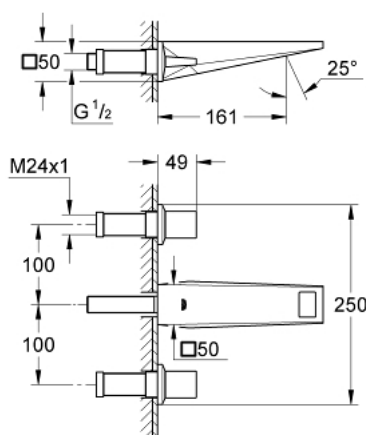

20 346 000 ALLURE BRILLIANT СМЕСИТЕЛЬ ДЛЯ РАКОВИНЫ НА ТРИ ОТВЕРСТИЯ, DN 15 S-SIZE

ОПИСАНИЕ ПРОДУКТА

- настенный монтаж
- без встраиваемого механизма
- комплект верхней монтажной части для 29 025 002
- керамические вентили, для горячей и холодной воды, 1/2" - 90°
- **GROHE StarLight** хромированная поверхность
- **GROHE EcoJoy** 5.0 л/мин
- излив со встроенным аэратором
- размер по осям 200 мм
- вынос 161 мм
- минимальное давление 1,0 бар

20 346 000 ALLURE BRILLIANT СМЕСИТЕЛЬ ДЛЯ РАКОВИНЫ НА ТРИ
ОТВЕРСТИЯ, DN 15
S-SIZE

20 346 000 **ALLURE BRILLIANT СМЕСИТЕЛЬ ДЛЯ РАКОВИНЫ НА ТРИ
ОТВЕРСТИЯ, DN 15
S-SIZE**

ЗАПАСНЫЕ ЧАСТИ

- 1: Handle (Order-nr. 48225000)
- 2: Handle (Order-nr. 48226000)
- 3: удлинение шпинделя (Order-nr. 45988000)
- 4: Аэратор (Order-nr. 46794000)