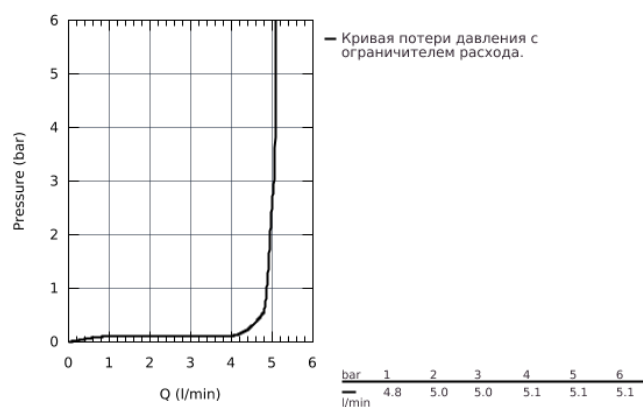

## 20 348 000 ALLURE BRILLIANT СМЕСИТЕЛЬ ДЛЯ РАКОВИНЫ НА ТРИ ОТВЕРСТИЯ, DN 15 M-SIZE

### ОПИСАНИЕ ПРОДУКТА

- настенный монтаж
- без встраиваемого механизма
- комплект верхней монтажной части для 29 025 002
- керамические вентили, для горячей и холодной воды, 1/2" - 90°
- **GROHE StarLight** хромированная поверхность
- **GROHE EcoJoy** 5.0 л/мин
- излив со встроенным аэратором
- размер по осям 200 мм
- Вылет излива 210 мм
- минимальное давление 1,0 бар

20 348 000 ALLURE BRILLIANT СМЕСИТЕЛЬ ДЛЯ РАКОВИНЫ НА ТРИ  
ОТВЕРСТИЯ, DN 15  
M-SIZE

20 348 000 **ALLURE BRILLIANT СМЕСИТЕЛЬ ДЛЯ РАКОВИНЫ НА ТРИ  
ОТВЕРСТИЯ, DN 15  
M-SIZE**

**ЗАПАСНЫЕ ЧАСТИ**

- 1: Handle (Order-nr. 48225000)
- 2: Handle (Order-nr. 48226000)
- 3: удлинение шпинделя (Order-nr. 45988000)
- 4: Аэратор (Order-nr. 46794000)