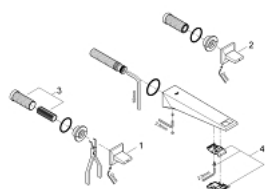

### ОПИСАНИЕ ПРОДУКТА

- настенный монтаж
- без встраиваемого механизма
- комплект верхней монтажной части для 29 025 002
- керамические вентили, для горячей и холодной воды, 1/2" - 90°
- **GROHE StarLight** хромированная поверхность
- **GROHE EcoJoy** 5.0 л/мин
- излив со встроенным аэратором
- размер по осям 200 мм
- Вылет излива 210 мм
- минимальное давление 1,0 бар

20 348 000 ALLURE BRILLIANT СМЕСИТЕЛЬ ДЛЯ РАКОВИНЫ НА ТРИ  
ОТВЕРСТИЯ, DN 15  
M-SIZE

20 348 000 **ALLURE BRILLIANT СМЕСИТЕЛЬ ДЛЯ РАКОВИНЫ НА ТРИ  
ОТВЕРСТИЯ, DN 15  
M-SIZE**

**ЗАПАСНЫЕ ЧАСТИ**

- 1: Handle (Order-nr. 48225000)
- 2: Handle (Order-nr. 48226000)
- 3: удлинение шпинделя (Order-nr. 45988000)
- 4: Аэратор (Order-nr. 46794000)