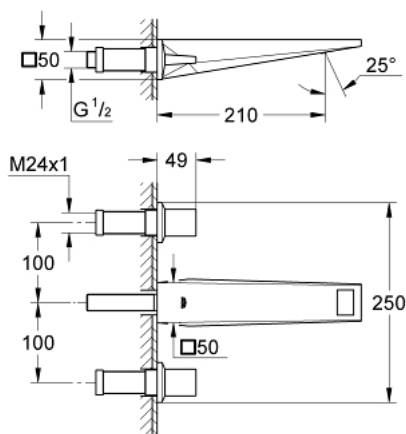

## 20 348 000 ALLURE BRILLIANT СМЕСИТЕЛЬ ДЛЯ РАКОВИНЫ НА ТРИ ОТВЕРСТИЯ, DN 15 M-SIZE

### ОПИСАНИЕ ПРОДУКТА

- настенный монтаж
- без встраиваемого механизма
- комплект верхней монтажной части для 29 025 002
- керамические вентили, для горячей и холодной воды, 1/2" - 90°
- **GROHE StarLight** хромированная поверхность
- **GROHE EcoJoy** 5.0 л/мин
- излив со встроенным аэратором
- размер по осям 200 мм
- Вылет излива 210 мм
- минимальное давление 1,0 бар

20 348 000 ALLURE BRILLIANT СМЕСИТЕЛЬ ДЛЯ РАКОВИНЫ НА ТРИ  
ОТВЕРСТИЯ, DN 15  
M-SIZE

20 348 000 **ALLURE BRILLIANT СМЕСИТЕЛЬ ДЛЯ РАКОВИНЫ НА ТРИ  
ОТВЕРСТИЯ, DN 15  
M-SIZE**

**ЗАПАСНЫЕ ЧАСТИ**

- 1: Handle (Order-nr. 48225000)
- 2: Handle (Order-nr. 48226000)
- 3: удлинение шпинделя (Order-nr. 45988000)
- 4: Аэратор (Order-nr. 46794000)