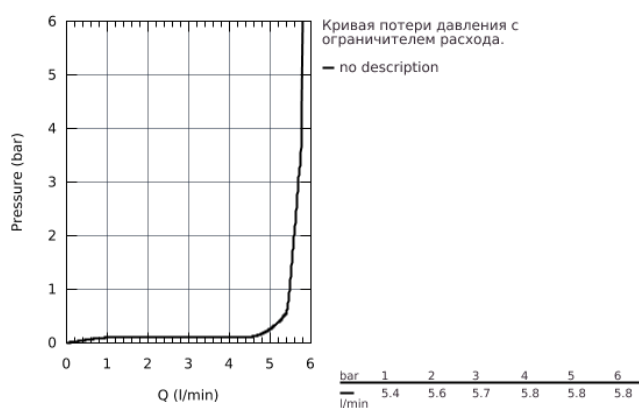

## 20 348 000 ALLURE BRILLIANT СМЕСИТЕЛЬ ДЛЯ РАКОВИНЫ НА ТРИ ОТВЕРСТИЯ, DN 15 M-SIZE

### ОПИСАНИЕ ПРОДУКТА

- настенный монтаж
- без встраиваемого механизма
- комплект верхней монтажной части для 29 025 002
- керамические вентили, для горячей и холодной воды, 1/2" - 90°
- **GROHE StarLight** хромированная поверхность
- **GROHE EcoJoy** 5.0 л/мин
- излив со встроенным аэратором
- размер по осям 200 мм
- Вылет излива 210 мм
- минимальное давление 1,0 бар

20 348 000 ALLURE BRILLIANT СМЕСИТЕЛЬ ДЛЯ РАКОВИНЫ НА ТРИ  
ОТВЕРСТИЯ, DN 15  
M-SIZE

20 348 000 **ALLURE BRILLIANT СМЕСИТЕЛЬ ДЛЯ РАКОВИНЫ НА ТРИ  
ОТВЕРСТИЯ, DN 15  
M-SIZE**

**ЗАПАСНЫЕ ЧАСТИ**

- 1: Handle (Order-nr. 48225000)
- 2: Handle (Order-nr. 48226000)
- 3: удлинение шпинделя (Order-nr. 45988000)
- 4: Аэратор (Order-nr. 46794000)