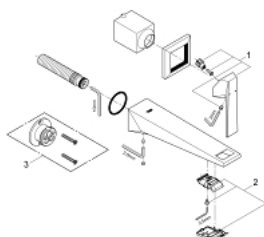

19 783 000 ALLURE BRILLIANT СМЕСИТЕЛЬ ДЛЯ РАКОВИНЫ НА ДВА ОТВЕРСТИЯ M-SIZE

ОПИСАНИЕ ПРОДУКТА

- настенный монтаж
- без встраиваемого механизма
- комплект верхней монтажной части для
- 23 200
- **GROHE StarLight** хромированная поверхность
- **GROHE EcoJoy** 5.0 л/мин
- излив со встроенным аэратором
- размер по осям 110 мм
- Вылет излива 210 мм
- минимальное давление 1,0 бар

19 783 000 **ALLURE BRILLIANT СМЕСИТЕЛЬ ДЛЯ РАКОВИНЫ НА ДВА ОТВЕРСТИЯ
M-SIZE**

ЗАПАСНЫЕ ЧАСТИ

1: Lever (Order-nr. 46797000)

2: Аэратор (Order-nr. 46794000)

3: Удлинение (Order-nr. 46627000)*

* Optional accessories