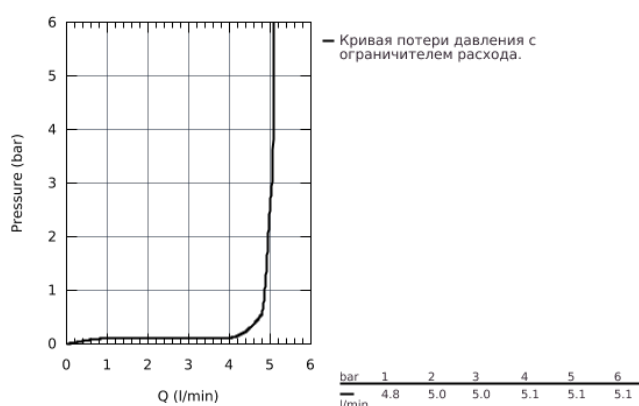

19 783 000 ALLURE BRILLIANT СМЕСИТЕЛЬ ДЛЯ РАКОВИНЫ НА ДВА ОТВЕРСТИЯ M-SIZE

ОПИСАНИЕ ПРОДУКТА

- настенный монтаж
- без встраиваемого механизма
- комплект верхней монтажной части для
- 23 200
- **GROHE StarLight** хромированная поверхность
- **GROHE EcoJoy** 5.0 л/мин
- излив со встроенным аэратором
- размер по осям 110 мм
- Вылет излива 210 мм
- минимальное давление 1,0 бар

19 783 000 **ALLURE BRILLIANT СМЕСИТЕЛЬ ДЛЯ РАКОВИНЫ НА ДВА ОТВЕРСТИЯ
M-SIZE**

ЗАПАСНЫЕ ЧАСТИ

1: Lever (Order-nr. 46797000)

2: Аэратор (Order-nr. 46794000)

3: Удлинение (Order-nr. 46627000)*

* Optional accessories