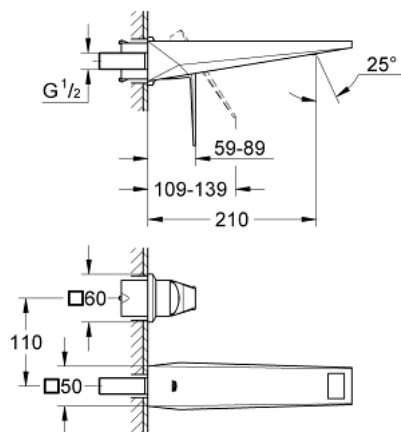

19 783 000 ALLURE BRILLIANT СМЕСИТЕЛЬ ДЛЯ РАКОВИНЫ НА ДВА ОТВЕРСТИЯ M-SIZE

ОПИСАНИЕ ПРОДУКТА

- настенный монтаж
- без встраиваемого механизма
- комплект верхней монтажной части для
- 23 200
- **GROHE StarLight** хромированная поверхность
- **GROHE EcoJoy** 5.0 л/мин
- излив со встроенным аэратором
- размер по осям 110 мм
- Вылет излива 210 мм
- минимальное давление 1,0 бар

19 783 000 **ALLURE BRILLIANT СМЕСИТЕЛЬ ДЛЯ РАКОВИНЫ НА ДВА ОТВЕРСТИЯ
M-SIZE**

ЗАПАСНЫЕ ЧАСТИ

1: Lever (Order-nr. 46797000)

2: Аэратор (Order-nr. 46794000)

3: Удлинение (Order-nr. 46627000)*

* Optional accessories