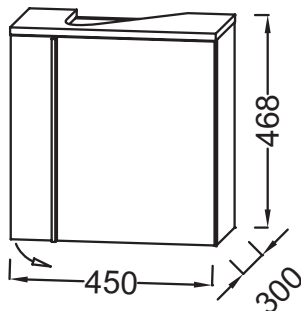

Технические характеристики

- **РАЗМЕРЫ (СМ)**: 45,20 x 30 x 46,80 см
- **МАТЕРИАЛ**: Лак или меламин
- **МЕСТО ДЛЯ ХРАНЕНИЯ**: 1 дверца с механизмом "плавное закрывание"
- **ПРОДУКТ В КОМПЛЕКТЕ**: (смеситель, раковина и набор креплений заказываются отдельно)
- **ВНУТРЕННЯЯ СИСТЕМА ХРАНЕНИЯ**: 1 полка
- **РЕКОМЕНДОВАННЫЙ СМЕСИТЕЛЬ**: Смесители Nouvelle Vague
- **ВЕС**: 8,9 кг
- **ТИП УСТАНОВКИ**: Подвесная
- **РЕШЕНИЕ ХРАНЕНИЯ**: Дверцы
- **ВНУТРЕННЯЯ ОТДЕЛКА**: Базальт
- **ФИКСАЦИЯ**: Установщику понадобится набор крепежей для монтажа на стену

Продукты для комплектации

- EGK112: Раковина

Технический чертеж

Спецификация продукта: Тумба для раковины 45 см, шарниры справа. EV3045D. Коллекция: NOUVELLE VAGUE. РАЗМЕРЫ (СМ): 45,20 x 30 x 46,80 см. ВЕС: 8,9 кг. МАТЕРИАЛ: Лак или меламин. ТИП УСТАНОВКИ: Подвесная. МЕСТО ДЛЯ ХРАНЕНИЯ: 1 дверца с механизмом "плавное закрывание". РЕШЕНИЕ ХРАНЕНИЯ: Дверцы. ПРОДУКТ В КОМПЛЕКТЕ: (смеситель, раковина и набор креплений заказываются отдельно). ВНУТРЕННЯЯ ОТДЕЛКА: Базальт. ВНУТРЕННЯЯ СИСТЕМА ХРАНЕНИЯ: 1 полка. ФИКСАЦИЯ: Установщику понадобится набор крепежей для монтажа на стену. РЕКОМЕНДОВАННЫЙ СМЕСИТЕЛЬ: Смесители Nouvelle Vague.