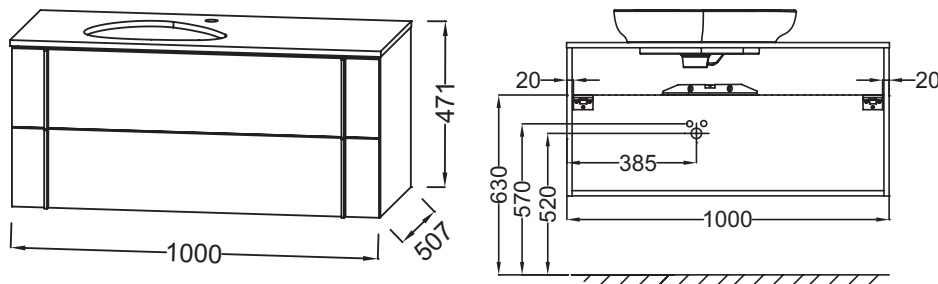

Технические характеристики

- **РАЗМЕРЫ (СМ)**: 100 x 51,20 x 46,80 см
- **МАТЕРИАЛ**: Лак или меламин
- **МЕСТО ДЛЯ ХРАНЕНИЯ**: 2 выдвижных ящика с механизмом «плавное закрытие»
- **ТИП УСТАНОВКИ**: Подвесная
- **ПРОДУКТ В КОМПЛЕКТЕ**: (смеситель, раковина и набор креплений заказываются отдельно)
- **РЕШЕНИЕ ХРАНЕНИЯ**: Выдвижные ящики
- **ВНУТРЕННЯЯ ОТДЕЛКА**: Базальт
- **УСТАНОВКА РАКОВИНЫ-СТОЛЕШНИЦЫ**: Раковина слева
- **РЕКОМЕНДОВАННЫЙ СМЕСИТЕЛЬ**: Смесители Nouvelle Vague
- **ФИКСАЦИЯ**: Установщику понадобится набор крепежей для монтажа на стену

Продукты для комплектации

- EV1102: Раковина-чаша

Технический чертёж

Спецификация продукта: Тумба 100 см для раковины-чашы. ЕВ3040. Коллекция: NOUVELLE VAGUE. РАЗМЕРЫ (СМ): 100 x 51,20 x 46,80 см. ВЕС: 39,8 кг. МАТЕРИАЛ: Лак или меламин. ТИП УСТАНОВКИ: Подвесная. МЕСТО ДЛЯ ХРАНЕНИЯ: 2 выдвижных ящика с механизмом «плавное закрытие». РЕШЕНИЕ ХРАНЕНИЯ: Выдвижные ящики. ПРОДУКТ В КОМПЛЕКТЕ: (смеситель, раковина и набор креплений заказываются отдельно). УСТАНОВКА РАКОВИНЫ-СТОЛЕШНИЦЫ: Раковина слева. ВНУТРЕННЯЯ ОТДЕЛКА: Базальт. ФИКСАЦИЯ: Установщику понадобится набор крепежей для монтажа на стену. РЕКОМЕНДОВАННЫЙ СМЕСИТЕЛЬ: Смесители Nouvelle Vague.