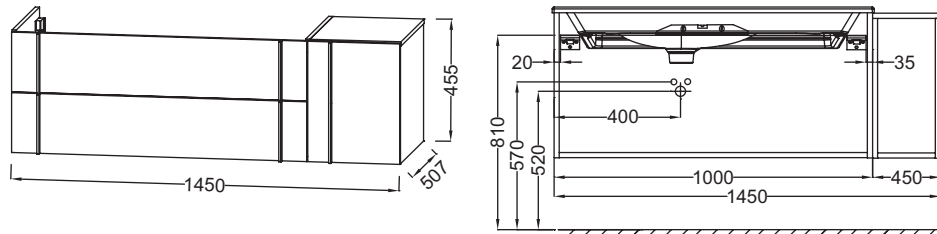

Технические характеристики

- **ВЕС**: 57 кг
- **ТИП УСТАНОВКИ**: Подвесная
- **РЕШЕНИЕ ХРАНЕНИЯ**: Выдвижные ящики
- **МАТЕРИАЛ**: Лак или меламин
- **МЕСТО ДЛЯ ХРАНЕНИЯ**: 2 выдвижных ящика
- **УСТАНОВКА РАКОВИНЫ-СТОЛЕШНИЦЫ**: Раковина слева
- **ПРОДУКТ В КОМПЛЕКТЕ**: (смеситель, раковина и набор креплений заказываются отдельно)
- **ФИКСАЦИЯ**: Установщику понадобится набор крепежей для монтажа на стену
- **ВНУТРЕННЯЯ ОТДЕЛКА**: Базальт
- **РЕКОМЕНДОВАННЫЙ СМЕСИТЕЛЬ**: Смесители Nouvelle Vague

Продукты для комплектации

- EXAQ112-Z

Технический чертёж

Спецификация продукта: Мебель 145 см для раковины-столешницы. EB3037RU. Коллекция: NOUVELLE VAGUE. ВЕС: 57 кг. МАТЕРИАЛ: Лак или меламин. ТИП УСТАНОВКИ: Подвесная. МЕСТО ДЛЯ ХРАНЕНИЯ: 2 выдвижных ящика. РЕШЕНИЕ ХРАНЕНИЯ: Выдвижные ящики. ПРОДУКТ В КОМПЛЕКТЕ: (смеситель, раковина и набор креплений заказываются отдельно). УСТАНОВКА РАКОВИНЫ-СТОЛЕШНИЦЫ: Раковина слева. ВНУТРЕННЯЯ ОТДЕЛКА: Базальт. ФИКСАЦИЯ: Установщику понадобится набор крепежей для монтажа на стену. РЕКОМЕНДОВАННЫЙ СМЕСИТЕЛЬ: Смесители Nouvelle Vague.